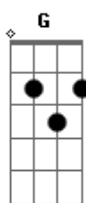

© ukulele-chords.com