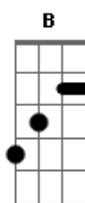

© ukulele-chords.com