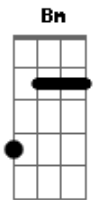

© ukulele-chords.com