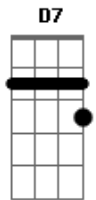

© ukulele-chords.com