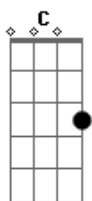

G
 Desafiar toda igreja pra vir somar na peleja
 C7 D7 D
 E o seu Reino anunciar
 G
 Enfrentando esse sol quente de todo canto vem gente

C7 D7 D
 Pra obra continuar

D7
 Eu trago as marcas no corpo!
 D7 C G D7
 Por estar cumprindo a missão
 D7
 Do Cristo que não está morto!
 D7 C G D7
 Ele é a ressurreição

G
 Eu tenho um Deus que me ajuda Sua promessa não muda
 C7 D7 D
 Nele posso descansar
 G
 Já tenho o céu garantido pelo seu sangue vertido
 C7 D7 D
 Sua graça veio me alcançar

D7
 Eu trago as marcas no corpo!
 D7 C G D7
 Por estar cumprindo a missão
 D7
 Do Cristo que não está morto!
 D7 C G D7
 Ele é a ressurreição

G
 Até aqui o Senhor com seu poder me ajudou
 C7 D7 D
 O evangelho pregar
 G
 Aguardar o céu se abrir com Jesus Cristo subir
 C7 D7 D
 Assim com Ele morar!

Acordes

© ukulele-chords.com

© ukulele-chords.com