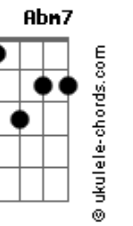

Lady Zu - A Noite Vai Chegar

tom:

Intro: E A E Dbm7
 Gbm7 Abm7 A Abm7
 Gbm7 B7 E7M Gbm7
 B7 E7M Gbm7 B7

E7M Gbm7
 A noite vai chegar
 B7 E7M Gbm7 B7
 E o pensamento está tão longe
 E7M Gbm7
 Eu sei que vou sonhar
 B7 E7M Gbm7 B7
 Momentos de um mundo distante

A7M B Abm7
 Em minha vida eu sempre quis ser feliz
 Db Dbm7 Gbm7
 Mas o destino é quem diz
 B7 B7 E7M Bm7 E7
 O que vai me acontecer
 A7M B Abm7
 Em minha vida só desejei ter você
 Db Dbm7 Gbm7
 Sempre ao meu lado dizendo
 Abm A B7
 Que sem mim não pode viver

(E A E Dbm7)

Acordes

(Gbm7 Abm7 A)
 (Abm7 Gbm7 B7)

E7M Gbm7
 A noite vai chegar
 B7 E7M Gbm7 B7
 E o pensamento está tão longe
 E7M Gbm7
 Eu sei que vou sonhar
 B7 E7M Gbm7 B7
 Momentos de um mundo distante

A7M B Abm7
 Já não consigo mais esperar tanto assim
 Db Dbm7 Gbm7
 Quero que fique comigo
 B7 B7 E7M Bm7 E7
 Vou lhe dar tudo de mim
 A7M B Abm7
 Venha sem medo diga o que pensa e o que quer
 Db Dbm7 Gbm7
 Diga que a vida é mais linda
 Abm A B7
 Se eu for a sua mulher
 E7M Gbm7 B7 E7M Gbm7 B7
 Eu sei que vou te amar
 E7M Gbm7 B7 E7M Gbm7 B7
 Não quero mais sonhar