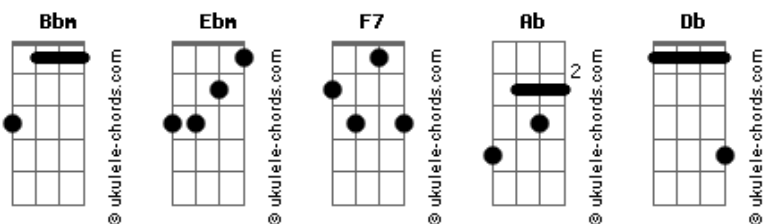

# Lady Noriega - Maldito Amor

tom:

Intro: **Bbm Ebm F7 Bbm**  
**Bbm Ebm F7 Bbm**

Desde aquel día que te fuiste, supe que eras para mí, maldito **Ebm**  
**Ab** Convencerte que te quiero, que te adoro, que eres para mí **DbM7**  
**Bbm** La razón de mi vida para seguir viviendo **Ebm**  
**F7** Y tú, te burlas de mí **Bbm**

**Bbm** Que te quiero, bien sabes que te adoro con toda mi alma **Ebm**  
**Ab** Que hasta en sueños te deseo, eres mi gran obsesión **DbM7**  
**Bbm** Necesito de tus besos y caricias a cada instante **Ebm**  
**F7** Y tú, te burlas de mí **Bbm**

( **Bbm Ebm F7 Bbm** )  
( **Bbm Ebm F7 Bbm** )

**Bbm** En las noches persigo tus caricias como un ave perdida **Ebm**  
**Ab** Persiguiendo su nido como refugio de amor **Db**  
**Bbm** Es que la luz que iluminó mi vida, por tanto tiempo **Ebm**  
**F7** **Bbm**

## Acordes

Y hoy, tú te burlas de mí

**Bbm** Que te quiero, bien sabes que te adoro con toda mi alma **Ebm**  
**Ab** Que hasta en sueños te deseo, eres mi gran obsesión **DbM7**  
**Bbm** Necesito de tus besos y caricias a cada instante **Ebm**  
**F7** Y tú, te burlas de mí **Bbm**  
( **Bbm Ebm F7 Bbm** )  
( **Bbm Ebm F7 Bbm** )