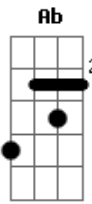

Lady Noriega - Maldito Amor

tom:

Intro: **Bbm Ebm F7 Bbm**
Bbm Ebm F7 Bbm

Desde aquel día que te fuiste, supe que eras para mí, maldito **Ebm**
Ab Convencerte que te quiero, que te adoro, que eres para mí **DbM7**
Bbm La razón de mi vida para seguir viviendo **Ebm**
F7 Y tú, te burlas de mí **Bbm**

(**Bbm Ebm F7 Bbm**)
(**Bbm Ebm F7 Bbm**)

Bbm En las noches persigo tus caricias como un ave perdida **Ebm**
Ab Persiguiendo su nido como refugio de amor **Db**
Bbm Es que la luz que iluminó mi vida, por tanto tiempo **Ebm**
F7 **Bbm**

Acordes

© ukulele-chords.com

© ukulele-chords.com

© ukulele-chords.com

© ukulele-chords.com

© ukulele-chords.com

Y hoy, tú te burlas de mí

Bbm Que te quiero, bien sabes que te adoro con toda mi alma **Ebm**
Ab Que hasta en sueños te deseo, eres mi gran obsesión **DbM7**
Bbm Necesito de tus besos y caricias a cada instante **Ebm**
F7 Y tú, te burlas de mí **Bbm**
(**Bbm Ebm F7 Bbm**)
(**Bbm Ebm F7 Bbm**)

F7 Ese maldito amor
Bbm Que me rompió el corazón
F7 Ese maldito amor
Bbm Que me rompió el corazón
F7 Ese maldito amor
Bbm Que me rompió el corazón
F7 Ese maldito amor
Bbm Me rompió el corazón

Ebm Maldito amor que no le teme a nada **Ab** **Db**
Ebm Maldito amor que nace en las miradas **F7** **Bbm**
Ebm Maldito amor que ha sido mi secreto **Ab** **Db**
Ebm Maldito amor me quema a fuego lento **F7** **Bbm**
Maldito amor, amor, amor