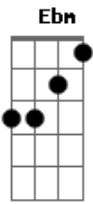

© ukulele-chords.com