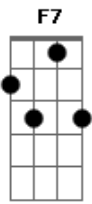

Lady Noriega - Maldito Amor

tom:

Intro: **Bbm Ebm F7 Bbm**
Bbm Ebm F7 Bbm

Desde aquel día que te fuiste, supe que eras para mí, maldito **Ebm**
Ab Convencerte que te quiero, que te adoro, que eres para mí **DbM7**
Bbm La razón de mi vida para seguir viviendo **Ebm**
F7 Y tú, te burlas de mí **Bbm**

Ebm Maldito amor que no le teme a nada **Ab** **Db**
Ebm Maldito amor que nace en las miradas **F7** **Bbm**
Ebm Maldito amor que ha sido mi secreto **Ab** **Db**
Ebm Maldito amor me quema a fuego lento **F7** **Bbm**
Maldito amor, maldito amor

(**Bbm Ebm F7 Bbm**)
(**Bbm Ebm F7 Bbm**)

Bbm En las noches persigo tus caricias como un ave perdida **Ebm**
Ab Persiguiendo su nido como refugio de amor **Db**
Bbm Es que la luz que iluminó mi vida, por tanto tiempo **Ebm**
F7 **Bbm**

Acordes

© ukulele-chords.com

© ukulele-chords.com

© ukulele-chords.com

© ukulele-chords.com

© ukulele-chords.com

Y hoy, tú te burlas de mí

Bbm Que te quiero, bien sabes que te adoro con toda mi alma **Ebm**
Ab Que hasta en sueños te deseo, eres mi gran obsesión **DbM7**
Bbm Necesito de tus besos y caricias a cada instante **Ebm**
F7 Y tú, te burlas de mí **Bbm**
(**Bbm Ebm F7 Bbm**)
(**Bbm Ebm F7 Bbm**)