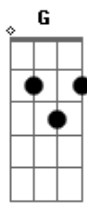

Lado Fim do Mundo - Lia

tom:

G

C

Fácil

Impressionante como é fácil

Voltar ao mesmo lugar de sempre

Pra fazer e refazer

Tudo que for necessário pra mim

Necessário pra mim

Mas foi naquela ciranda

Que tudo aconteceu

Noé cantava pros dois

Santino anoiteceu depois

(Am Em Am Em)
(Am Em Am Em Cm)

Foi Lia quem deu

Banhada no sal e no sol

G Bm Em C

Acordes

© ukulele-chords.com