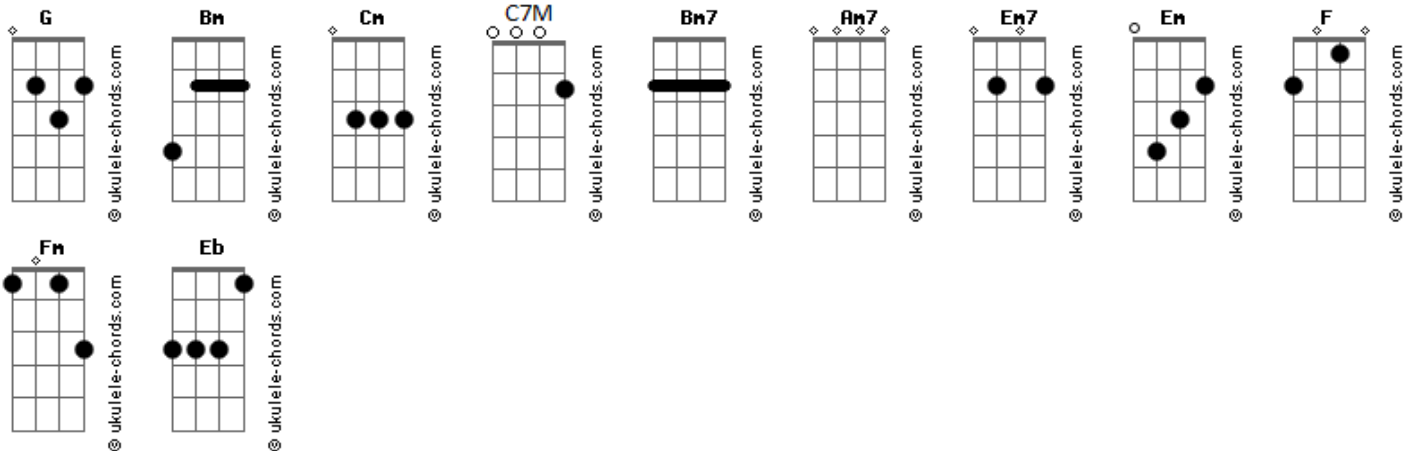

Lado Fim do Mundo - Lia

tom:

G

C7M

Fácil

Impressionante como é fácil

Voltar ao mesmo lugar de sempre

Pra fazer e refazer

Tudo que for necessário pra mim

Necessário pra mim

Mas foi naquela ciranda

Que tudo aconteceu

Noé cantava pros dois

Santino anoiteceu depois

(Am7 Em7 Am7 Em7)
(Am7 Em7 Am7 Em7 Cm)

Foi Lia quem deu
Banhada no sal e no sol

G Bm Em C7M

Acordes

Foi Lia quem deu

Preso na ponta do anzol

Do anzol

Sabe

É difícil de dizer

Se às vezes importa ou não

Se o encontro é só criação

Da minha cabeça

Mas foi naquela ciranda

Que tudo aconteceu

Noé cantava pros dois

Santino anoiteceu depois

Fácil

Impressionante como é fácil