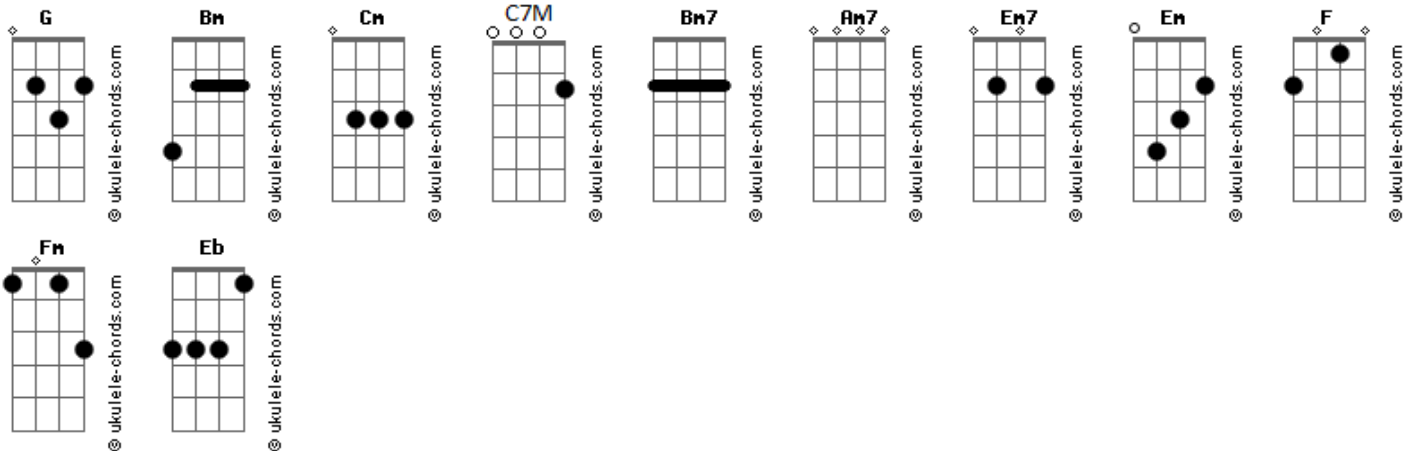

# Lado Fim do Mundo - Lia

tom:

G

C7M

Fácil

Impressionante como é fácil

Voltar ao mesmo lugar de sempre

Pra fazer e refazer

Tudo que for necessário pra mim

Necessário pra mim

Mas foi naquela ciranda

Que tudo aconteceu

Noé cantava pros dois

Santino anoiteceu depois

( Am7 Em7 Am7 Em7 )  
( Am7 Em7 Am7 Em7 Cm )

Foi Lia quem deu  
Banhada no sal e no sol

## Acordes

Foi Lia quem deu

Preso na ponta do anzol

Do anzol

Sabe

É difícil de dizer

Se às vezes importa ou não

Se o encontro é só criação

Da minha cabeça

Mas foi naquela ciranda

Que tudo aconteceu

Noé cantava pros dois

Santino anoiteceu depois

C7M G  
Fácil

Impressionante como é fácil

Voltar ao mesmo lugar de sempre