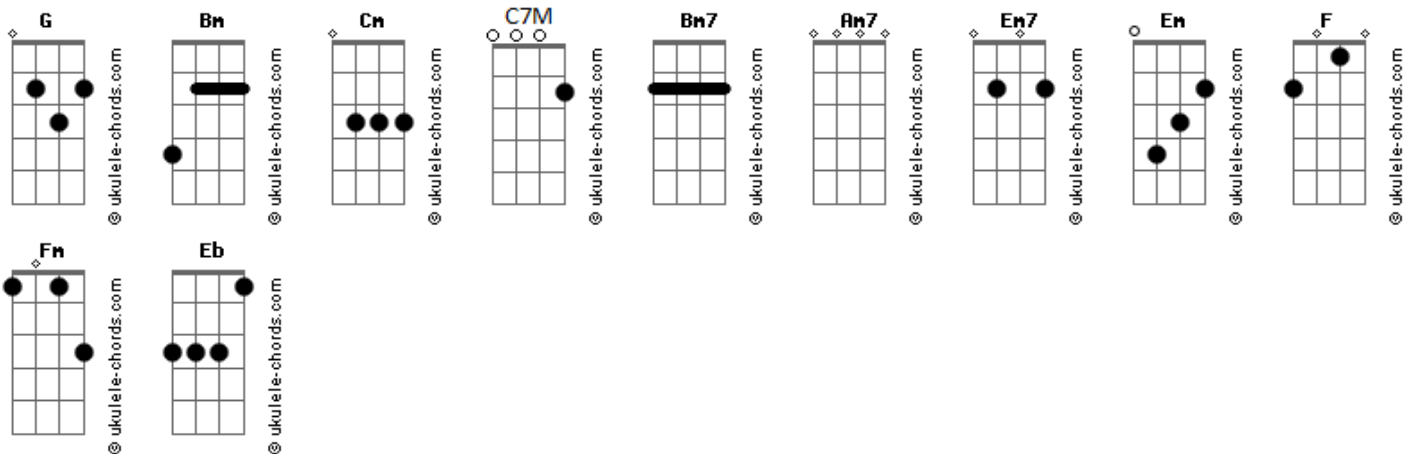

Lado Fim do Mundo - Lia

tom:

Fácil
 Impressionante como é fácil
 Voltar ao mesmo lugar de sempre
 Pra fazer e refazer
 Tudo que for necessário pra mim
 Necessário pra mim
 Mas foi naquela ciranda
 Que tudo aconteceu
 Noé cantava pros dois
 Santino anoiteceu depois
 (Am7 Em7 Am7 Em7)
 (Am7 Em7 Am7 Em7 Cm)
 Foi Lia quem deu
 Banhada no sal e no sol

G Bm Em C7M

Acordes

Foi Lia quem deu
 Preso na ponta do anzol
 Do anzol
 Sabe
 É difícil de dizer
 Se às vezes importa ou não
 Se o encontro é só criação
 Da minha cabeça
 Mas foi naquela ciranda
 Que tudo aconteceu
 Noé cantava pros dois
 Santino anoiteceu depois
 Fácil
 Impressionante como é fácil
 Voltar ao mesmo lugar de sempre