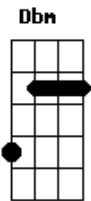

© ukulele-chords.com