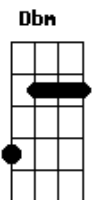

© ukulele-chords.com