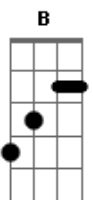

Lado de Cá - Minha Sereia

tom:

Intro: B Dbm E B
B Dbm E B

B Dbm
Lua cheia no verão
E
Eu faço o jantar
B
Te espero na areia
B Dbm
Uma garrafa de bourbon
E
E a gente deita
B
Olhando para as estrelas

B Dbm
Tudo fica lindo
E B
Quando estamos juntos
B Dbm
Vê se chega logo
E B
Mmm, tô doido pra te ver

B
Só fecha os olhos
Dbm E
Deixa as ondas te guiarem até mim
B

Minha sereia
B
O sentimento é forte
Dbm E
A gente se atrai de uma maneira
B
Que é só deixar levar

B Dbm
Seja o meu amor
E B
Me encontre toda noite aqui
B Dbm
Deixa a maré te guiar
E B
Pra gente namorar
B Dbm
Seja o meu amor

Acordes

© ukulele-chords.com