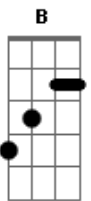

Lado de Cá - Minha Sereia

tom:

Intro: B Dbm E B
B Dbm E B

B Dbm
Lua cheia no verão
E
Eu faço o jantar
B
Te espero na areia
B Dbm
Uma garrafa de bourbon
E
E a gente deita
B
Olhando para as estrelas

B Dbm
Tudo fica lindo
E B
Quando estamos juntos
B Dbm
Vê se chega logo
E B
Mmm, tô doido pra te ver

B
Só fecha os olhos
Dbm E
Deixa as ondas te guiarem até mim
B

Minha sereia
B
O sentimento é forte
Dbm E
A gente se atrai de uma maneira
B
Que é só deixar levar

B Dbm
Seja o meu amor
E B
Me encontre toda noite aqui
B Dbm
Deixa a maré te guiar
E B
Pra gente namorar
B Dbm
Seja o meu amor

Acordes

© ukulele-chords.com