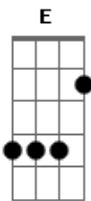

Lado de Cá - Minha Sereia

tom:

Intro: B Dbm E B
B Dbm E B

B Dbm
Lua cheia no verão
E
Eu faço o jantar
B
Te espero na areia
B Dbm
Uma garrafa de bourbon
E
E a gente deita
B
Olhando para as estrelas

B Dbm
Tudo fica lindo
E B
Quando estamos juntos
B Dbm
Vê se chega logo
E B
Mmm, tô doido pra te ver

B
Só fecha os olhos
Dbm E
Deixa as ondas te guiarem até mim
B

Minha sereia
B
O sentimento é forte
Dbm E
A gente se atrai de uma maneira
B
Que é só deixar levar

B Dbm
Seja o meu amor
E B
Me encontre toda noite aqui
B Dbm
Deixa a maré te guiar
E B
Pra gente namorar
B Dbm
Seja o meu amor

Acordes

© ukulele-chords.com

© ukulele-chords.com

© ukulele-chords.com

E B
Me encontre toda noite aqui
B Dbm
Deixa a maré te guiar
E B
Pra gente namorar

B Dbm
Lua cheia no verão
E
Eu faço o jantar
B
Te espero na areia
B Dbm
Uma garrafa de bourbon
E
E a gente deita