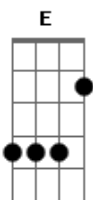

© ukulele-chords.com

E B
Me encontre toda noite aqui
B Dbm
Deixa a maré te guiar
E B
Pra gente namorar

B Dbm
Lua cheia no verão
E
Eu faço o jantar
B
Te espero na areia
B Dbm
Uma garrafa de bourbon
E
E a gente deita

B
Olhando para as estrelas

B
Só fecha os olhos
Dbm E
Deixa as ondas te guiarem até mim
B
Minha sereia

B
O sentimento é forte
Dbm E
A gente se atrai de uma maneira
B
Que é só deixar levar

B Dbm
Seja o meu amor
E B
Me encontre toda noite aqui
B Dbm
Deixa a maré te guiar
E B
Pra gente namorar
B Dbm
Seja o meu amor

E B
Me encontre toda noite aqui
B Dbm
Deixa a maré te guiar
E B
Pra gente namorar