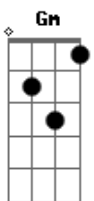

Lado Brasil - Baião de Dois

tom:

A

E7

Eu me sinto só

Me dê a sua mão

D7

Me sinto só

Sinta em todo instante golpes lancinantes, ondas que vão e vem no

no

E7

Cais

Bb7

Burile pensamentos, corrige sentimentos

Gm

E7

Vibra, viva e sinta em paz

Acordes

© ukulele-chords.com

© ukulele-chords.com

© ukulele-chords.com

© ukulele-chords.com

© ukulele-chords.com

© ukulele-chords.com