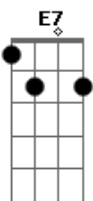

© ukulele-chords.com

© ukulele-chords.com