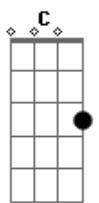

© ukulele-chords.com