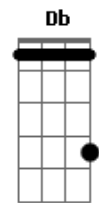

© ukulele-chords.com