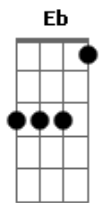

© ukulele-chords.com