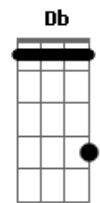

© ukulele-chords.com