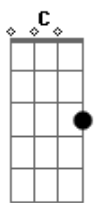

© ukulele-chords.com