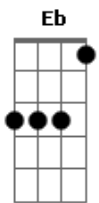

© ukulele-chords.com