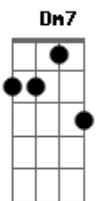

© ukulele-chords.com