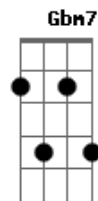

© ukulele-chords.com