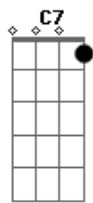

© ukulele-chords.com