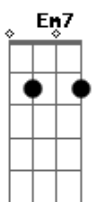

© ukulele-chords.com