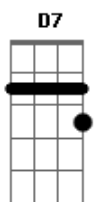

© ukulele-chords.com