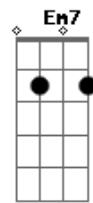

© ukulele-chords.com