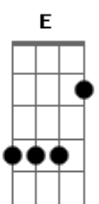

ukulele-chords.com

ukulele-chords.com