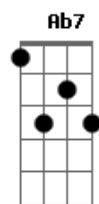

ukulele-chords.com