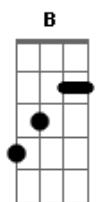

© ukulele-chords.com