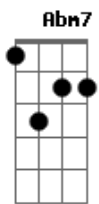

© ukulele-chords.com