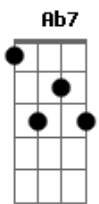

© ukulele-chords.com