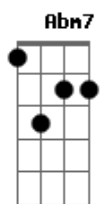

ukulele-chords.com

ukulele-chords.com