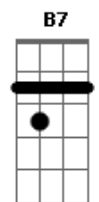

© ukulele-chords.com