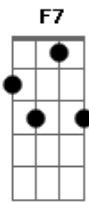

© ukulele-chords.com

© ukulele-chords.com