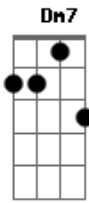

© ukulele-chords.com

© ukulele-chords.com