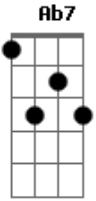

© ukulele-chords.com