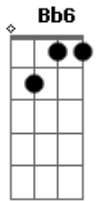

© ukulele-chords.com