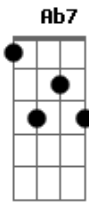

© ukulele-chords.com

© ukulele-chords.com

© ukulele-chords.com

© ukulele-chords.com