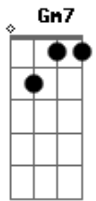

© ukulele-chords.com