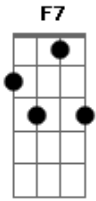

© ukulele-chords.com