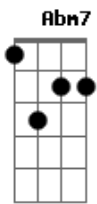

© ukulele-chords.com