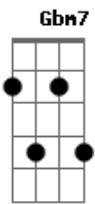

© ukulele-chords.com