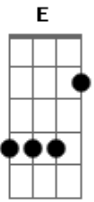

© ukulele-chords.com