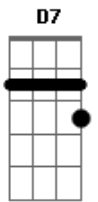

© ukulele-chords.com