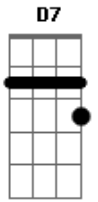

© ukulele-chords.com