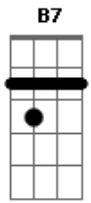

Lado Alado - Baião do Viajante

Tom: E

E
0 meu cavalo perto do roçado
0 meu roçado bem perto do céu
A minha janta perto do estômago
Minha cabeça perto do chapéu

E7 A

Domingo eu selo o baião
Pelas estradas eu vou caminhar Abm
Vou ver de novo todo o meu sertão Db7 Gbm
Há tanto tempo que eu não ia lá B7 E
E
0 meu cavalo, meu roçado, minha plantação Gbm
Minha lua são teus olhos que clareiam meu sertão B7

Acordes

© ukulele-chords.com

© ukulele-chords.com

© ukulele-chords.com

© ukulele-chords.com

© ukulele-chords.com

© ukulele-chords.com

© ukulele-chords.com