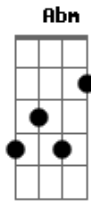

© ukulele-chords.com