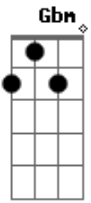

© ukulele-chords.com

© ukulele-chords.com