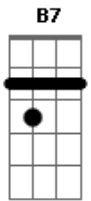

© ukulele-chords.com