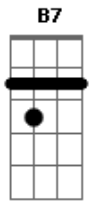

Lado Alado - Baião do Viajante

Tom: E

E
0 meu cavalo perto do roçado
0 meu roçado bem perto do céu
A minha janta perto do estômago
Minha cabeça perto do chapéu

E7 A

Domingo eu selo o baião
Pelas estradas eu vou caminhar Abm
Vou ver de novo todo o meu sertão Db7 Gbm
Há tanto tempo que eu não ia lá B7 E
E
0 meu cavalo, meu roçado, minha plantação Gbm
Minha lua são teus olhos que clareiam meu sertão B7

Acordes

© ukulele-chords.com

© ukulele-chords.com

© ukulele-chords.com

© ukulele-chords.com

© ukulele-chords.com

© ukulele-chords.com

© ukulele-chords.com