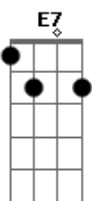

© ukulele-chords.com