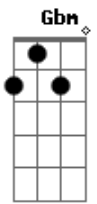

© ukulele-chords.com