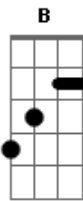

Lactuca Sativa - Não Me Deixe Aqui

tom:

Intro: E Dbm A B

(E Dbm A B)
 Não me deixe aqui
 Eu já cansei de repetir
 Mas se você quer embora
 Já passou a hora
 O que está esperando aqui?

[Refrão]

(E Dbm A B)
 Então faça o favor
 De não sorrir quando se for
 Que esconder a verdade
 E não sentir saudade
 Vai ser bem melhor pra nós dois

(A E A B)
 Tenho vontade de andar pelo escuro na rua
 Sem ver pra que lado vou
 Mas, na verdade só fico vagando sozinho
 Alienado, pois sem rumo estou."

Acordes

© ukulele-chords.com

© ukulele-chords.com

ukulele-chords.com