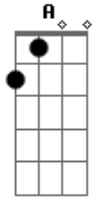

Lactuca Sativa - Não Me Deixe Aqui

tom:

Intro: E Dbm A B

(E Dbm A B)
Não me deixe aqui
Eu já cansei de repetir
Mas se você quer embora
Já passou a hora
O que está esperando aqui?

[Refrão]

(E Dbm A B)
Então faça o favor
De não sorrir quando se for
Que esconder a verdade
E não sentir saudade
Vai ser bem melhor pra nós dois

(A E A B)
Tenho vontade de andar pelo escuro na rua
Sem ver pra que lado vou
Mas, na verdade só fico vagando sozinho
Alienado, pois sem rumo estou."

Acordes

© ukulele-chords.com