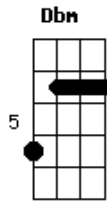

Lactuca Sativa - Não Me Deixe Aqui

tom:

Intro: E Dbm A B

(E Dbm A B)
 Não me deixe aqui
 Eu já cansei de repetir
 Mas se você quer embora
 Já passou a hora
 O que está esperando aqui?

[Refrão]

(E Dbm A B)
 Então faça o favor
 De não sorrir quando se for
 Que esconder a verdade
 E não sentir saudade
 Vai ser bem melhor pra nós dois

(A E A B)
 Tenho vontade de andar pelo escuro na rua
 Sem ver pra que lado vou
 Mas, na verdade só fico vagando sozinho
 Alienado, pois sem rumo estou."

Acordes

© ukulele-chords.com

© ukulele-chords.com

© ukulele-chords.com