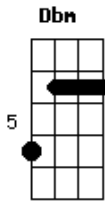

Lactuca Sativa - Não Me Deixe Aqui

tom:

Intro: E Dbm A B

(E Dbm A B)
 Não me deixe aqui
 Eu já cansei de repetir
 Mas se você quer embora
 Já passou a hora
 O que está esperando aqui?

[Refrão]

(E Dbm A B)
 Então faça o favor
 De não sorrir quando se for
 Que esconder a verdade
 E não sentir saudade
 Vai ser bem melhor pra nós dois

(A E A B)
 Tenho vontade de andar pelo escuro na rua
 Sem ver pra que lado vou
 Mas, na verdade só fico vagando sozinho
 Alienado, pois sem rumo estou."

Acordes

© ukulele-chords.com

© ukulele-chords.com

ukulele-chords.com