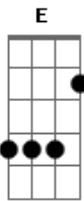

Lactuca Sativa - Não Me Deixe Aqui

tom:

Intro: E Dbm A B

(E Dbm A B)
 Não me deixe aqui
 Eu já cansei de repetir
 Mas se você quer embora
 Já passou a hora
 O que está esperando aqui?

[Refrão]

(E Dbm A B)
 Então faça o favor
 De não sorrir quando se for
 Que esconder a verdade
 E não sentir saudade
 Vai ser bem melhor pra nós dois

(A E A B)
 Tenho vontade de andar pelo escuro na rua
 Sem ver pra que lado vou
 Mas, na verdade só fico vagando sozinho
 Alienado, pois sem rumo estou."

Acordes

© ukulele-chords.com

© ukulele-chords.com

ukulele-chords.com