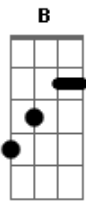

Lactuca Sativa - Não Me Deixe Aqui

tom:

Intro: E Dbm A B

(E Dbm A B)
 Não me deixe aqui
 Eu já cansei de repetir
 Mas se você quer embora
 Já passou a hora
 O que está esperando aqui?

[Refrão]

(E Dbm A B)
 Então faça o favor
 De não sorrir quando se for
 Que esconder a verdade
 E não sentir saudade
 Vai ser bem melhor pra nós dois

(A E A B)
 Tenho vontade de andar pelo escuro na rua
 Sem ver pra que lado vou
 Mas, na verdade só fico vagando sozinho
 Alienado, pois sem rumo estou."

Acordes

© ukulele-chords.com

© ukulele-chords.com

© ukulele-chords.com