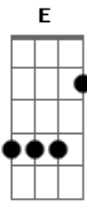

Lactuca Sativa - Não Me Deixe Aqui

tom:

Intro: E Dbm A B

(E Dbm A B)
 Não me deixe aqui
 Eu já cansei de repetir
 Mas se você quer embora
 Já passou a hora
 O que está esperando aqui?

[Refrão]

(E Dbm A B)
 Então faça o favor
 De não sorrir quando se for
 Que esconder a verdade
 E não sentir saudade
 Vai ser bem melhor pra nós dois

(A E A B)
 Tenho vontade de andar pelo escuro na rua
 Sem ver pra que lado vou
 Mas, na verdade só fico vagando sozinho
 Alienado, pois sem rumo estou."

Acordes

© ukulele-chords.com

© ukulele-chords.com

© ukulele-chords.com