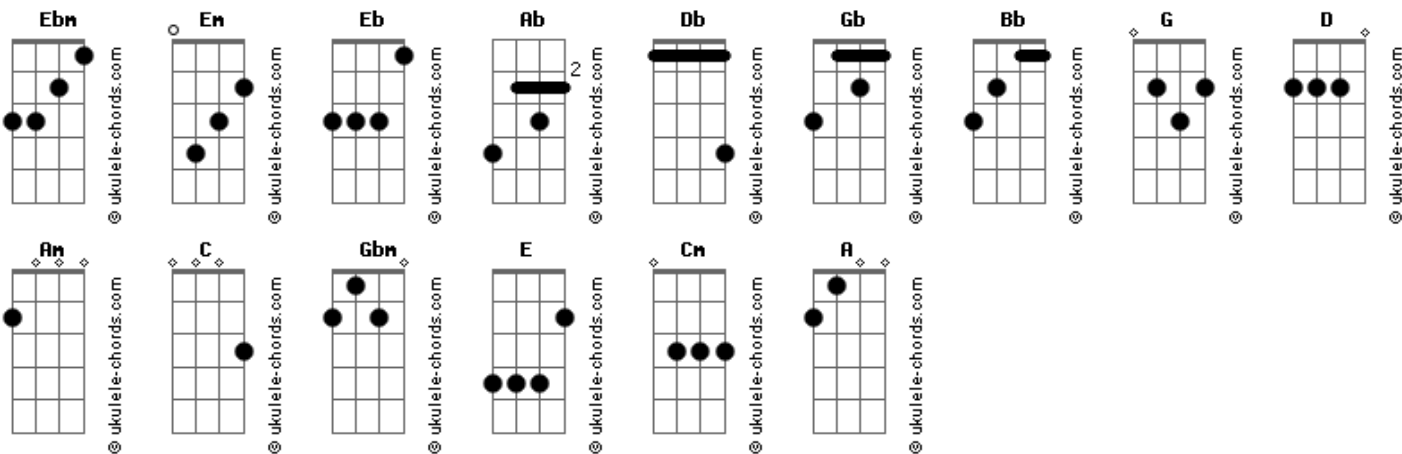

Labyrinth - Falling Rain

tom:
 Ebm (forma dos acordes no tom de Em)
 Afinação: Eb Ab Db Gb Bb Eb

Afinação: Eb Ab Db Gb Bb Eb

Intro: Em G Em G D
 Em G Em G D

Em
 Deep in my heart
 G
 I would like to find a place for love
 Em G D
 It's not so easy as I'd like
 Em G
 And all this time, all the time we've lost
 Em
 Just to follow a dream
 G D
 Nothing will remain
 Am C D Em
 The rain is falling down to me
 C Em D
 Falling down as a silent cry
 C D Am Em
 Now I'm staring at the mirror and inside my heart
 G D C Em
 I can't find my inner soul
 C D Am Em
 Now I'm staring at the mirror and inside my eyes
 G D Am
 Nothing but a little tear

[Solo] Em G Em G D

Em G
 It's not your way and I think you gotta find one

Em G D
 A little Angel starts to cry
 Em G
 This falling rain is telling now a love is dying
 Em G D
 But it will live into your heart

Am C D Em
 The rain is falling down to me

Acordes

C Em D
 Falling down as a silent cry
 C D Am Em
 Now I'm staring at the mirror and inside my heart
 G D C Em
 I can't find my inner soul
 C D Am Em
 Now I'm staring at the mirror and inside my eyes
 G D Am
 Nothing but a little tear

[Solo] Em Am C D
 Em Am C D
 Em Am C D
 Em D Em

Em G
 Deep in my heart
 Em G D
 I would like to find a place for love
 Em G
 And all this time, all the time we've lost
 Em G D
 Just to follow a dream

[Solo] Em D C
 Em D C
 Em D C
 Em D C
 Gbm D E
 Gbm D E
 Gbm D E
 Gbm D E