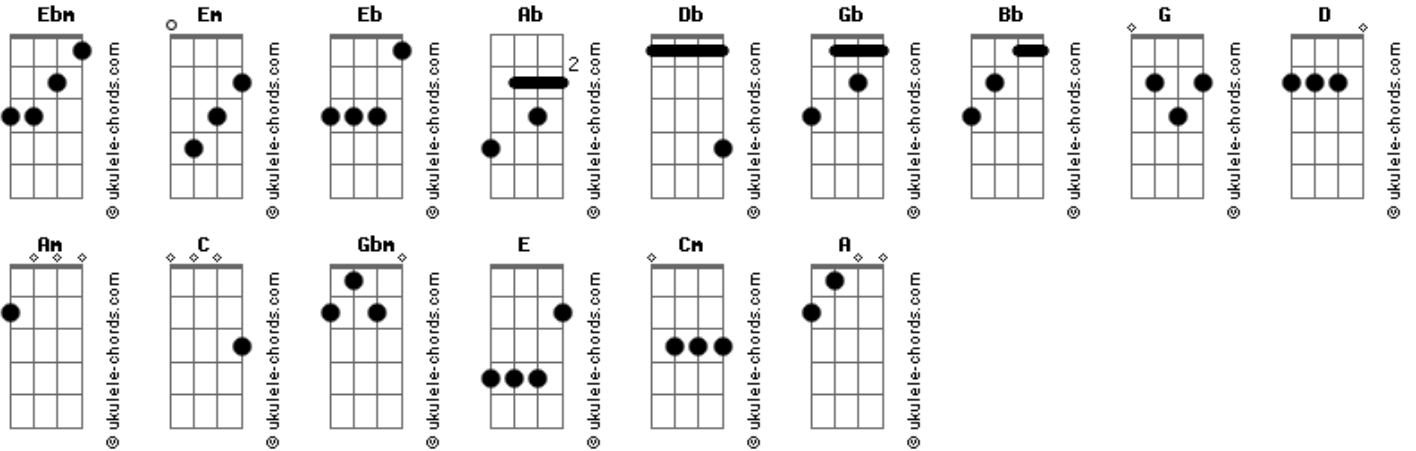

Labyrinth - Falling Rain

tom:
 Ebm (forma dos acordes no tom de Em)
 Afinação: Eb Ab Db Gb Bb Eb

Afinação: Eb Ab Db Gb Bb Eb

Intro: Em G Em G D
 Em G Em G D

Em
 Deep in my heart
 G
 I would like to find a place for love
 Em G D
 It's not so easy as I'd like
 Em G
 And all this time, all the time we've lost
 Em
 Just to follow a dream
 G D
 Nothing will remain
 Am C D Em
 The rain is falling down to me
 C Em D
 Falling down as a silent cry
 C D Am Em
 Now I'm staring at the mirror and inside my heart
 G D C Em
 I can't find my inner soul
 C D Am Em
 Now I'm staring at the mirror and inside my eyes
 G D Am
 Nothing but a little tear

[Solo] Em G Em G D

Em G
 It's not your way and I think you gotta find one

Em G D
 A little Angel starts to cry
 Em G
 This falling rain is telling now a love is dying
 Em G D
 But it will live into your heart

Am C D Em
 The rain is falling down to me

Acordes

C Em D
 Falling down as a silent cry
 C D Am Em
 Now I'm staring at the mirror and inside my heart
 G D C Em
 I can't find my inner soul
 C D Am Em
 Now I'm staring at the mirror and inside my eyes
 G D Am
 Nothing but a little tear

[Solo] Em Am C D
 Em Am C D
 Em Am C D
 Em D Em

Em G
 Deep in my heart
 Em G D
 I would like to find a place for love
 Em G
 And all this time, all the time we've lost
 Em G D
 Just to follow a dream

[Solo] Em D C
 Em D C
 Em D C
 Em D C
 Gbm D E
 Gbm D E
 Gbm D E
 Gbm D E