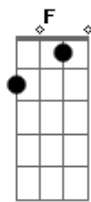

© ukulele-chords.com