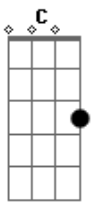

L.a. - Só Você

tom:

Intro: ^C D A G A D A G A

^C Já não dá mais pra viver assim sem você, baby, baby
^C ^G ^F ^G
Impossível esquecer de um grande amor

^G Que não se apagou
^F ^G ^{Em} ^{Am}
Só o tempo vai mostrar
^F ^G
Aqui é o seu lugar

Refrão

^D ^A ^G
Só você pra me fazer sonhar mais uma vez

^A
Saudade bate forte por quem

^D
Só você

^A ^G
Tem o poder de me fazer feliz

^A
Ninguém conhece o meu coração

^D
Só você

^C ^G ^F ^G
Foi preciso te perder pra dar valor, baby, baby

^C ^G ^F
Só agora percebi o quanto eu errei

^G
Um dia eu sei

^F ^G ^{Em} ^{Am}
E só a tempo vai mostrar

^F ^G
Aqui é o seu lugar

^D ^A ^G
Só você pra me fazer sonhar mais uma vez

^A
Saudade bate forte por quem

^D
Só você

^A ^G
Tem o poder de me fazer feliz

^A
Ninguém conhece o meu coração

^{Bb}
Só você

^F
Dias passam devagar

^{Bb}
Quando você não está

^{Dm} ^F ^G ^A
Só você me faz delirar, oh...

D A G A D A G A D (2x)

Refrão

Acordes

© ukulele-chords.com