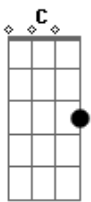

L.a. - Só Você

tom:

Intro: ^C D A G A D A G A

^C Já não dá mais pra viver assim sem você, baby, baby
^C ^G ^F ^G
Impossível esquecer de um grande amor

^G Que não se apagou
^F ^G ^{Em} ^{Am}
Só o tempo vai mostrar
^F ^G
Aqui é o seu lugar

Refrão

^D ^A ^G
Só você pra me fazer sonhar mais uma vez

^A
Saudade bate forte por quem

^D
Só você
^A ^G
Tem o poder de me fazer feliz

^A
Ninguém conhece o meu coração

^D
Só você

^C ^G ^F ^G
Foi preciso te perder pra dar valor, baby, baby

^C ^G ^F
Só agora percebi o quanto eu errei

^G
Um dia eu sei
^F ^G ^{Em} ^{Am}
E só a tempo vai mostrar
^F ^G
Aqui é o seu lugar

^D ^A ^G
Só você pra me fazer sonhar mais uma vez

^A
Saudade bate forte por quem

^D
Só você

^A ^G
Tem o poder de me fazer feliz

^A
Ninguém conhece o meu coração

^{Bb}
Só você

^F
Dias passam devagar

^{Bb}
Quando você não está

^{Dm} ^F ^G ^A
Só você me faz delirar, oh...

D A G A D A G A D (2x)

Refrão

Acordes

© ukulele-chords.com