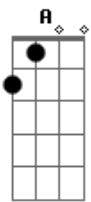

© ukulele-chords.com