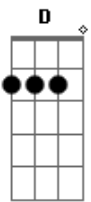

© ukulele-chords.com