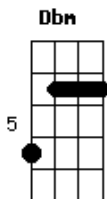

© ukulele-chords.com