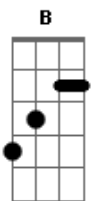

© ukulele-chords.com