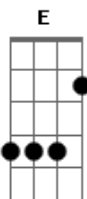

La Vela Puerca - El Viejo

tom:

Intro: Dbm B E (solo de metais)

Dbm B
La cabecita despierta
Dbm B
Orgullo de su mamá
Dbm B
El niño creció en su casa
A Ab
El adolescente quiere asomar

Dbm B
Resbalando las veredas
Dbm B
El barrio lo encandiló
Dbm B
Dando vueltas las esquinas
A Ab
Tocó placeres, tocó dolor

Dbm E
Se enamoro de la vida
B A
Todos los días, todas las noches,
Ab
Desayunó con las damas,
Dbm
La cena se la salteó

Dbm E
Va caminando sin rumbo
B A
Lleva la calma del vagabundo
Ab
Pero dejando la vida
Dbm
Donde mande la ocasión

- - - Refrão:

- A Ab Dbm (Dbm B)
- Viejo divino ¿dónde vas?
- A Ab Dbm (Dbm B)
- Yo sé muy bien que no querés mirar atrás
- A Ab Dbm
- Final amargo sólo queda hoy

- Dbm B
- Tu perro flaco
- A Ab Dbm
- Y el fondo de un vino pa' entibiar
-
- - -

Dbm B
Después de las juventudes
Dbm B
Cansado de tropezar
Dbm B
Se busca una buena esposa
A Ab
Y catorce horas pa' trabajar

Dbm B
Pero algunos pajaritos
Dbm B
No se pueden encerrar
Dbm B
Se les va apenando el alma
A Ab
De pronto ya no quieren cantar

Dbm E
Se desparramó de a poco después
B A
Que entraba pa' los cuarenta
Ab
Y casi sin darse cuenta
Dbm
Alcohólico se volvió

Dbm E
Y fue bajando escalones
B A
Muchos inviernos a la deriva
Ab
Las vueltas que da la vida
Dbm
En la calle terminó

REFRÃO

SOLO

REFRÃO

Acordes