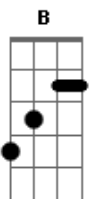

© ukulele-chords.com