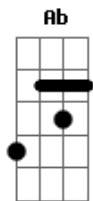

© ukulele-chords.com