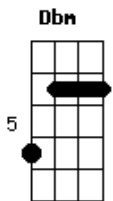

© ukulele-chords.com

© ukulele-chords.com