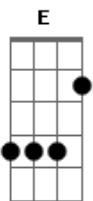

La Vela Puerca - El Viejo

tom:

Intro: Dbm B E (solo de metais)

Dbm B
La cabecita despierta
Dbm B
Orgullo de su mamá
Dbm B
El niño creció en su casa
A Ab
El adolescente quiere asomar

Dbm B
Resbalando las veredas
Dbm B
El barrio lo encandiló
Dbm B
Dando vueltas las esquinas
A Ab
Tocó placeres, tocó dolor

Dbm E
Se enamoro de la vida
B A
Todos los días, todas las noches,
Ab
Desayunó con las damas,
Dbm
La cena se la salteó

Dbm E
Va caminando sin rumbo
B A
Lleva la calma del vagabundo
Ab
Pero dejando la vida
Dbm
Donde mande la ocasión

- - - Refrão:

- A Ab Dbm (Dbm B)
- Viejo divino ¿dónde vas?
- A Ab Dbm (Dbm B)
- Yo sé muy bien que no querés mirar atrás
- A Ab Dbm
- Final amargo sólo queda hoy

- Dbm B
- Tu perro flaco
- A Ab Dbm
- Y el fondo de un vino pa' entibiar
-
- - -

Dbm B
Después de las juventudes
Dbm B
Cansado de tropezar
Dbm B
Se busca una buena esposa
A Ab
Y catorce horas pa' trabajar

Dbm B
Pero algunos pajaritos
Dbm B
No se pueden encerrar
Dbm B
Se les va apenando el alma
A Ab
De pronto ya no quieren cantar

Dbm E
Se desparramó de a poco después
B A
Que entraba pa' los cuarenta
Ab
Y casi sin darse cuenta
Dbm
Alcohólico se volvió

Dbm E
Y fue bajando escalones
B A
Muchos inviernos a la deriva
Ab
Las vueltas que da la vida
Dbm
En la calle terminó

REFRÃO

SOLO

REFRÃO

Acordes