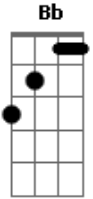

La Triple Nelson - Por Mis Días

tom:

F

[Primeira Parte]

F
Te veo viejo

Bb
Y me parece que la vida trae revancha siempre

Dm
Acariciar el sueño

C7

A veces es igual a proyectarse dentro

[Refrão]

Bb
Te quiero y mucho

F Gm C7 F F7
Ya sé nunca lo digo, aunque sabes lo siento

Bb
Le diste a mi camino

F Gm C7 F
El aire musical que lleva por mis días

Acordes

© ukulele-chords.com