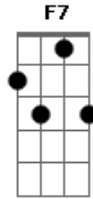

© ukulele-chords.com