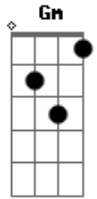

© ukulele-chords.com