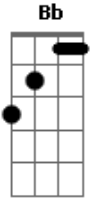

© ukulele-chords.com