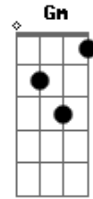

© ukulele-chords.com