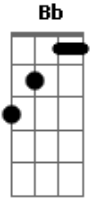

La Triple Nelson - Por Mis Días

tom:

F

[Primeira Parte]

F
Te veo viejo
Dm
Y me parece que la vida trae revancha siempre
Acariciar el sueño

C7

A veces es igual a proyectarse dentro

[Refrão]

Bb
Te quiero y mucho
F Gm C7 F F7
Ya sé nunca lo digo, aunque sabes lo siento
Bb
Le diste a mi camino
F Gm C7 F
El aire musical que lleva por mis días

Acordes

© ukulele-chords.com

© ukulele-chords.com

© ukulele-chords.com