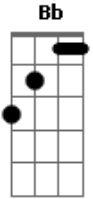

La Triple Nelson - Por Mis Días

tom:

F

[Primeira Parte]

F
Te veo viejo
Dm
Y me parece que la vida trae revancha siempre
Dm
Acariciar el sueño

C7

A veces es igual a proyectarse dentro

[Refrão]

Bb
Te quiero y mucho
F Gm C7 F F7
Ya sé nunca lo digo, aunque sabes lo siento
Bb
Le diste a mi camino
F Gm C7 F
El aire musical que lleva por mis días

Acordes

© ukulele-chords.com

© ukulele-chords.com

© ukulele-chords.com