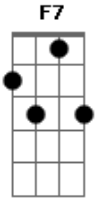

© ukulele-chords.com