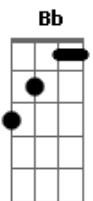

La Sonora Palacios - El Santo Del Amor

tom:

Intro: Cm Bb Cm Bb
 Fm Cm G Cm
 Fm Cm G Cm

No te quedes en la casa tan solita
 Vamos a misa niña bonita
 Porque la pena ya se nota en tu carita
 Vamos a misa niña bonita

Pídele a Dios que pronto te ilumine
 Que de una vez tu pena termine
 Pídele a Dios que pronto te ilumine

Acordes

© ukulele-chords.com

© ukulele-chords.com

© ukulele-chords.com

© ukulele-chords.com

Que de una vez tu pena se termine
 Ponle una velita al santo del amor
 Pídele un novio, pídele un novio
 Y en la misa ruégale al señor
 Pídele un novio, pídele un novio
 Deja de llorar y no pierdas la paciencia
 Pídele un novio, pídele un novio
 Y a San Antonio ponlo de cabeza
 Pídele un novio, pídele un novio