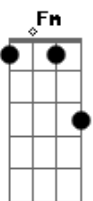

La Sonora Palacios - El Santo Del Amor

tom:

Intro: Cm Bb Cm Bb
 Fm Cm G Cm
 Fm Cm G Cm

No te quedes en la casa tan solita
 Vamos a misa niña bonita
 Porque la pena ya se nota en tu carita
 Vamos a misa niña bonita

Pídele a Dios que pronto te ilumine
 Que de una vez tu pena termine
 Pídele a Dios que pronto te ilumine

Acordes

© ukulele-chords.com

© ukulele-chords.com

© ukulele-chords.com

© ukulele-chords.com

Que de una vez tu pena se termine
 Ponle una velita al santo del amor
 Pídele un novio, pídele un novio
 Y en la misa ruégale al señor
 Pídele un novio, pídele un novio
 Deja de llorar y no pierdas la paciencia
 Pídele un novio, pídele un novio
 Y a San Antonio ponlo de cabeza
 Pídele un novio, pídele un novio