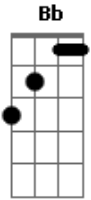

# La Sonora Palacios - El Santo Del Amor

tom:

Intro: Cm Bb Cm Bb  
Fm Cm G Cm  
Fm Cm G Cm

No te quedes en la casa tan solita  
Vamos a misa niña bonita  
Porque la pena ya se nota en tu carita  
Vamos a misa niña bonita

## Acordes

© ukulele-chords.com

© ukulele-chords.com

© ukulele-chords.com

© ukulele-chords.com

Que de una vez tu pena se termine  
Ponle una velita al santo del amor  
Pídele un novio, pídele un novio  
Y en la misa ruégale al señor  
Pídele un novio, pídele un novio  
Deja de llorar y no pierdas la paciencia  
Pídele un novio, pídele un novio  
Y a San Antonio ponlo de cabeza  
Pídele un novio, pídele un novio