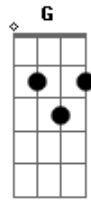

# La Sonora Palacios - El Santo Del Amor

tom:

Intro: Cm Bb Cm Bb  
Fm Cm G Cm  
Fm Cm G Cm

No te quedes en la casa tan solita  
Vamos a misa niña bonita  
Porque la pena ya se nota en tu carita  
Vamos a misa niña bonita

## Acordes

© ukulele-chords.com

© ukulele-chords.com

© ukulele-chords.com

© ukulele-chords.com

Que de una vez tu pena se termine  
Ponle una velita al santo del amor  
Pídele un novio, pídele un novio  
Y en la misa ruégale al señor  
Pídele un novio, pídele un novio  
Deja de llorar y no pierdas la paciencia  
Pídele un novio, pídele un novio  
Y a San Antonio ponlo de cabeza  
Pídele un novio, pídele un novio