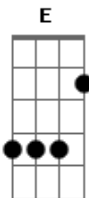

La Santa Cecilia - Debut Y Despedida

tom:
E

Intro: E B7

[Primeira Parte]

E Abm
Quédate sentada dónde estás

Gm
Hasta el final de la canción

Gbm
Como si nada

Piensa que a tu lado hay un control

B7
Que puede malinterpretar

E
Ciertas miradas

[Refrão]

E Abm
Soy un invitado de ocasión

B7 E7 A
Y no pretendo figurar en tu programa

D E
Soy como lo fui siempre en tu vida

Db7 Gbm B7 E
Una noche de debut... y despedida

[Segunda Parte]

Em
Voy a contar

Am
La historia de un cantante

D7
Que entre el público vio

G
A la que fue su amante

Am
Y le cantó

Em

Acordes

© uku.le-le-chords.com