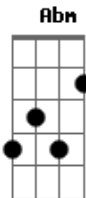

© uku.le-le-chords.com