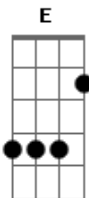

La Santa Cecilia - Debut Y Despedida

tom:
E

Intro: E B7

[Primeira Parte]

E Abm
Quédate sentada dónde estás

Gm
Hasta el final de la canción

Gbm
Como si nada

Piensa que a tu lado hay un control

B7
Que puede malinterpretar

E
Ciertas miradas

[Refrão]

E Abm
Soy un invitado de ocasión

B7 E7 A
Y no pretendo figurar en tu programa

D E
Soy como lo fui siempre en tu vida

Db7 Gbm B7 E
Una noche de debut... y despedida

[Segunda Parte]

Em
Voy a contar

Am
La historia de un cantante

D7
Que entre el público vio

G
A la que fue su amante

Am
Y le cantó

Em

Acordes