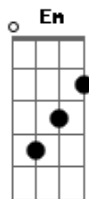

© uku.le-le-chords.com