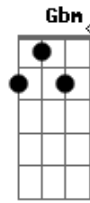

© ukulele-chords.com