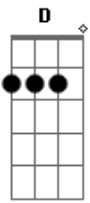

La Rondalla de Saltillo - Mi querida amiga

tom:

Intro: D A B Gb
G D G A

[Primeira Parte]

D A Bm
Tu sonrisa se asemeja
Gbm
Al clarear de la mañana
G D
Tu cabello se compara
G A
Con lo negro de la noche
D A Bm Gbm
Tus ojos son dos luceros en el cielo

G D A
Es asi como te llevo en mi corazon
D A
Tu llegaste ami vida
Bm Gbm
Cuando mas yo te necesita
G D A
Cuando senti que mi vida terminaba

[Refrão]

D A Bm Gbm
Querida amiga el mejor instante de mi vida
G D A
Lo que ya no esperabA en la vida lo encuentre solo el coro

Acordes

© ukulele-chords.com

© ukulele-chords.com

© ukulele-chords.com

© ukulele-chords.com

© ukulele-chords.com

© ukulele-chords.com

© ukulele-chords.com