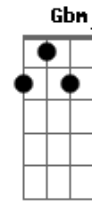

© ukulele-chords.com