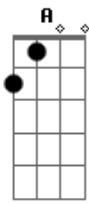

© ukulele-chords.com