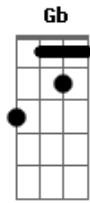

La Rondalla de Saltillo - Mi querida amiga

tom:

Intro: D A B Gb
G D G A

[Primeira Parte]

D A Bm
Tu sonrisa se asemeja
Gbm
Al clarear de la mañana
G D
Tu cabello se compara
G A
Con lo negro de la noche
D A Bm Gbm
Tus ojos son dos luceros en el cielo

G D A
Es asi como te llevo en mi corazon
D A
Tu llegaste ami vida
Bm Gbm
Cuando mas yo te necesita
G D A
Cuando senti que mi vida terminaba

[Refrão]

D A Bm Gbm
Querida amiga el mejor instante de mi vida
G D A
Lo que ya no esperabA en la vida lo encuentre solo el coro

Acordes

© ukulele-chords.com

© ukulele-chords.com

© ukulele-chords.com

© ukulele-chords.com

© ukulele-chords.com

© ukulele-chords.com

© ukulele-chords.com