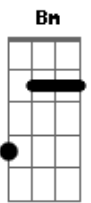

La Rondalla de Saltillo - Mi querida amiga

tom:

Intro: D A B Gb
G D G A

[Primeira Parte]

D A Bm
Tu sonrisa se asemeja
Gbm
Al clarear de la mañana
G D
Tu cabello se compara
G A
Con lo negro de la noche
D A Bm Gbm
Tus ojos son dos luceros en el cielo

G D A
Es asi como te llevo en mi corazon
D A
Tu llegaste ami vida
Bm Gbm
Cuando mas yo te necesita
G D A
Cuando senti que mi vida terminaba

[Refrão]

D A Bm Gbm
Querida amiga el mejor instante de mi vida
G D A
Lo que ya no esperabA en la vida lo encuentre solo el coro

Acordes

© ukulele-chords.com