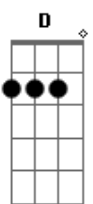

© ukulele-chords.com