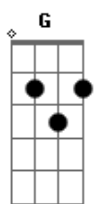

© ukulele-chords.com