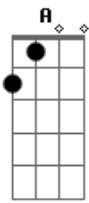

© ukulele-chords.com