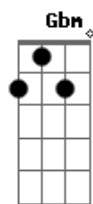

© ukulele-chords.com