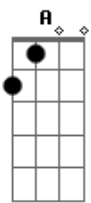

© ukulele-chords.com