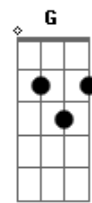

© ukulele-chords.com