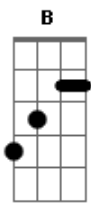

© ukulele-chords.com