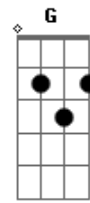

© ukulele-chords.com