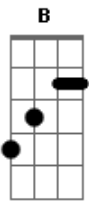

© ukulele-chords.com

© ukulele-chords.com