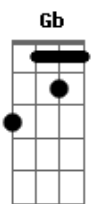

© ukulele-chords.com