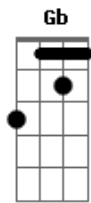

© ukulele-chords.com