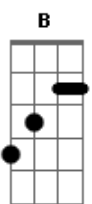

© ukulele-chords.com