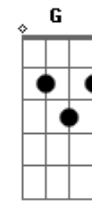

La Rondalla de Saltillo - Mi querida amiga

tom:

Intro: D A B Gb
G D G A

[Primeira Parte]

D A Bm
Tu sonrisa se asemeja
Gbm
Al clarear de la mañana
G D
Tu cabello se compara
G A
Con lo negro de la noche
D A Bm Gbm
Tus ojos son dos luceros en el cielo

G D A
Es asi como te llevo en mi corazon
D A
Tu llegaste ami vida
Bm Gbm
Cuando mas yo te necesita
G D A
Cuando senti que mi vida terminaba

[Refrão]

D A Bm Gbm
Querida amiga el mejor instante de mi vida
G D A
Lo que ya no esperabA en la vida lo encuentre solo el coro

Acordes

© ukulele-chords.com

© ukulele-chords.com

© ukulele-chords.com

© ukulele-chords.com

© ukulele-chords.com

© ukulele-chords.com

© ukulele-chords.com