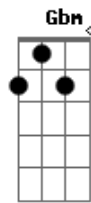

© ukulele-chords.com