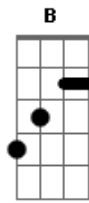

© ukulele-chords.com