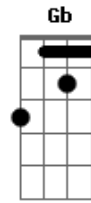

© ukulele-chords.com

© ukulele-chords.com