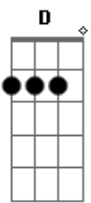

La Rondalla de Saltillo - Mi querida amiga

tom:

Intro: D A B Gb
G D G A

[Primeira Parte]

D A Bm
Tu sonrisa se asemeja
Gbm
Al clarear de la mañana
G D
Tu cabello se compara
G A
Con lo negro de la noche
D A Bm Gbm
Tus ojos son dos luceros en el cielo

G D A
Es asi como te llevo en mi corazon
D A
Tu llegaste ami vida
Bm Gbm
Cuando mas yo te necesita
G D A
Cuando senti que mi vida terminaba

[Refrão]

D A Bm Gbm
Querida amiga el mejor instante de mi vida
G D A
Lo que ya no esperabA en la vida lo encuentre solo el coro

Acordes

© ukulele-chords.com

© ukulele-chords.com

© ukulele-chords.com

© ukulele-chords.com

© ukulele-chords.com

© ukulele-chords.com

© ukulele-chords.com