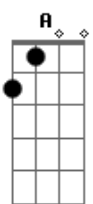

© ukulele-chords.com