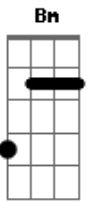

La Rondalla de Saltillo - Mi querida amiga

tom:

Intro: D A B Gb
G D G A

[Primeira Parte]

D A Bm
Tu sonrisa se asemeja
Gbm
Al clarear de la mañana
G D
Tu cabello se compara
G A
Con lo negro de la noche
D A Bm Gbm
Tus ojos son dos luceros en el cielo

G D A
Es asi como te llevo en mi corazon
D A
Tu llegaste ami vida
Bm Gbm
Cuando mas yo te necesita
G D A
Cuando senti que mi vida terminaba

[Refrão]

D A Bm Gbm
Querida amiga el mejor instante de mi vida
G D A
Lo que ya no esperabA en la vida lo encuentre solo el coro

Acordes

© ukulele-chords.com