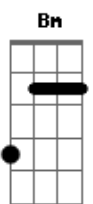

La Rondalla de Saltillo - Mi querida amiga

tom:

Intro: D A B Gb
G D G A

[Primeira Parte]

D A Bm
Tu sonrisa se asemeja
Gbm
Al clarear de la mañana
G D
Tu cabello se compara
G A
Con lo negro de la noche
D A Bm Gbm
Tus ojos son dos luceros en el cielo

G D A
Es asi como te llevo en mi corazon
D A
Tu llegaste ami vida
Bm Gbm
Cuando mas yo te necesita
G D A
Cuando senti que mi vida terminaba

[Refrão]

D A Bm Gbm
Querida amiga el mejor instante de mi vida
G D A
Lo que ya no esperabA en la vida lo encuentre solo el coro

Acordes

© ukulele-chords.com