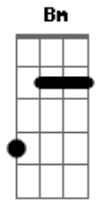

La Rondalla de Saltillo - Mi querida amiga

tom:

Bm

Intro: D, A, B, Gb, G, D, G, A

D A Bm

Tu sonrisa se asemeja

Gbm

al clarear de la mañana

G D

tu cabello se compara

G A

con lo negro de la noche

D A Bm Gbm

tus ojos son dos luceros en el cielo

G D A

es asi como te llevo en mi corazon

D A

tu llegaste ami vida

Bm Gbm

cuando mas yo te necesita

G D A

cuando senti que mi vida terminaba

CORO

D A Bm Gbm

querida amiga el mejor instante de mi vida

G D A

lo que ya no esperabA en la vida lo encuentre solo el coro

Acordes

© ukulele-chords.com