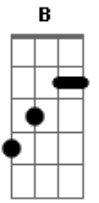

La Rondalla de Saltillo - Mi querida amiga

tom:

Bm

Intro: D, A, B, Gb, G, D, G, A

D A Bm

Tu sonrisa se asemeja

Gbm

al clarear de la mañana

D A

tu llegaste ami vida

Bm Gbm

cuando mas yo te necesita

G D A

cuando senti que mi vida terminaba

CORO

D A Bm Gbm

querida amiga el mejor instante de mi vida

G D A

lo que ya no esperabA en la vida lo encuentre solo el coro

Acordes

© ukulele-chords.com

© ukulele-chords.com

© ukulele-chords.com

© ukulele-chords.com