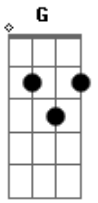

La Rondalla de Saltillo - Mi querida amiga

tom:

Bm

Intro: D, A, B, Gb, G, D, G, A

D A Bm

Tu sonrisa se asemeja

Gbm

al clarear de la mañana

D A

tu llegaste ami vida

Bm Gbm

cuando mas yo te necesita

G D A

cuando senti que mi vida terminaba

CORO

D A Bm Gbm

querida amiga el mejor instante de mi vida

G D A

lo que ya no esperabA en la vida lo encuentre solo el coro

Acordes

© ukulele-chords.com

© ukulele-chords.com

© ukulele-chords.com

© ukulele-chords.com