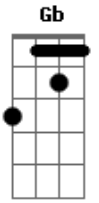

© ukulele-chords.com