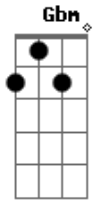

© ukulele-chords.com