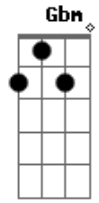

© ukulele-chords.com