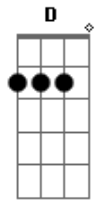

© ukulele-chords.com