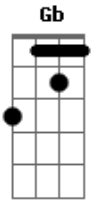

La Rondalla de Saltillo - Mi querida amiga

tom:

Bm

Intro: D, A, B, Gb, G, D, G, A

D A Bm

Tu sonrisa se asemeja

Gbm

al clarear de la mañana

D A

tu llegaste ami vida

Bm Gbm

cuando mas yo te necesita

G D A

cuando senti que mi vida terminaba

CORO

D A Bm Gbm

querida amiga el mejor instante de mi vida

G D A

lo que ya no esperabA en la vida lo encuentre solo el coro

Acordes

© ukulele-chords.com

© ukulele-chords.com

© ukulele-chords.com

© ukulele-chords.com