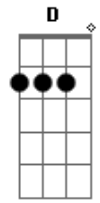

© ukulele-chords.com