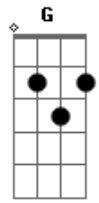

© ukulele-chords.com