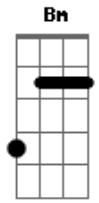

La Rondalla de Saltillo - Mi querida amiga

tom:

Intro: D, A, B, Gb, G, D, G, A

D A Bm
Tu sonrisa se asemeja
Gbm
al clarear de la mañana
G D
tu cabello se compara
G A
con lo negro de la noche
D A Bm Gbm
tus ojos son dos luceros en el cielo
G D A

es asi como te llevo en mi corazon
D A
tu llegaste ami vida
Bm Gbm
cuando mas yo te necesita
G D A
cuando senti que mi vida terminaba

CORO

D A Bm Gbm
querida amiga el mejor instante de mi vida
G D A
lo que ya no esperabA en la vida lo encuentre solo el coro

Acordes

© ukulele-chords.com