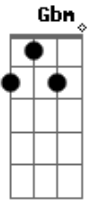

© ukulele-chords.com