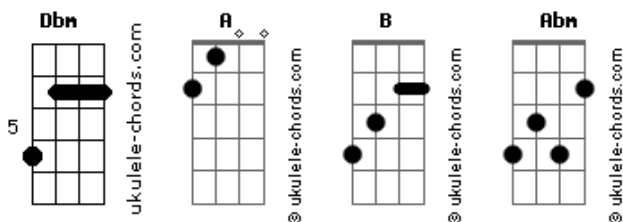

La Reina Del Flow - Amor Imposible (Versión de Erick)

tom:
Dbm

Intro: Dbm
Debes saber

Desde que te marchaste, me ha seguido este dolor
Yo no puedo entender por qué nunca fue nuestro amor

Me duele tanto ver que nuestro tiempo ya pasó
No dejo de pensar en que lo nuestro no se dio

Estrofa 1

Fue tan difícil dejarte
Ahora te fuiste a otra parte
Yo no quería dejarte
Y es que no he dejado de amarte
Yo no consigo olvidarte
Cómo quisiera besarte
(Porque fuiste el primer amor)

Pre-estribillo

Fuiste mi gran amor, te di mi corazón
Tan imposible, me dejaste con un gran dolor
Yo ya encontré otro amor que de mi piel cuidó
¿Por qué ahora vuelves y me traes esta confusión?

Estribillo

Y tan imposible fue, aunque nunca logré olvidarte
Después del tiempo, pude salir adelante
Y te cruzaste nuevamente en mi camino
Me duele verte porque no será lo mismo

Estrofa 2

Acordes

Dbm
Porque ya no hay vuelta atrás
A
Lo nuestro fue un ideal
B
Vuelves nuevamente para recordarme
Abm
El amor que tuve y que no pude darte

Puente: Dbm A B Abm

Pre-estribillo 2

Dbm
Debes saber

Desde que te marchaste, me ha seguido este dolor
Yo no puedo entender por qué nunca fue nuestro amor
Y es que es difícil dejarte
Ahora te fuiste a otra parte
Yo no quería dejarte
Y es que no he dejado de amarte
Yo no consigo olvidarte
Cómo quisiera besarte

Estribillo 2

Fuiste mi gran amor, te di mi corazón
Tan imposible, me dejaste con un gran dolor
Yo ya encontré otro amor que de mi piel cuidó
¿Por qué ahora vuelves y me traes esta confusión?

Estribillo 3

Fuiste mi gran amor, te di mi corazón
Tan imposible, me dejaste con un gran dolor
Yo ya encontré otro amor que de mi piel cuidó
¿Por qué ahora vuelves y me traes esta confusión?

[FINAL] Dbm A B Abm