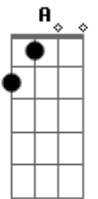

La Pulposa - En El Aire

tom:

Intro: E

E
Sentado a la misma silla

A
Ya no podre quedarme

B E
Enroscado por un amor

E
En el aire nos hemos juntado

A
Y hemos caído

E B A
Así, así, se va tu amor

E B A
Así se acaba este rock and roll

(E)

B
Es que hoy mi dulce nena yo

E
Ya no sé dónde estoy

B
Piantado y mirando la luna

A
Medio estúpido

E B A
Así, así, se va tu amor

E B A
Así se acaba este Rock and Roll

E B A
Así, así, se va tu amor

E B A
Así se acaba este rock and roll

Acordes

© ukulele-chords.com

© ukulele-chords.com

© ukulele-chords.com