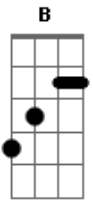

La Oreja De Van Gogh - Tic Tac

tom:

Intro: E B Dbm Ab A E B B# B E

Aaahh

E B
Tic tac es tu joven corazon

E B
Tic tac buscando el amor

E B
Tic tac escucha de cerca su voz

E B
Tic tac no sabes aun querer

E B
Tic tac duermes de pie

E B
Tic tac es tu corazon q hace

Tic tac tic tac en la pared

A Dbm
Pero al amor

A Dbm
No basta con darle cuerda y mirarlo

A Dbm
No esperes mas a las agujas del reloj

A B
Q a ellas no les importas tu ni nadie

E B
Es un reloj roto

E B
Tu corazon solo

E B
Es un reloj

B#
Q hay q poner en hora para q no llegue

B
Tarde al amor esta vez

E B
Tic tac ries nervioso al saber

E B
Tic tac q te quiere ver

E B
Tic tac asi suena todo a la mar

Acordes

© ukulele-chords.com

© ukulele-chords.com

© ukulele-chords.com

© ukulele-chords.com

© ukulele-chords.com

E B
Tic tac es tu joven corazon

E B
Tic tac buscando al amor