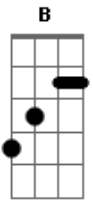

La Oreja De Van Gogh - Tic Tac

tom:

Intro: E B Dbm Ab A E B B# B E

Aaahh

E B
Tic tac es tu joven corazon

E B
Tic tac buscando el amor

E B
Tic tac escucha de cerca su voz

E B
Tic tac no sabes aun querer

E B
Tic tac duermes de pie

E B
Tic tac es tu corazon q hace

Tic tac tic tac en la pared

A Dbm
Pero al amor

A Dbm
No basta con darle cuerda y mirarlo

A Dbm
No esperes mas a las agujas del reloj

A B
Q a ellas no les importas tu ni nadie

E B
Es un reloj roto

E B
Tu corazon solo

E B
Es un reloj

B#
Q hay q poner en hora para q no llegue

B
Tarde al amor esta vez

E B
Tic tac ries nervioso al saber

E B
Tic tac q te quiere ver

E B
Tic tac asi suena todo a la mar

Acordes

© ukulele-chords.com

© ukulele-chords.com

ukulele-chords.com

© ukulele-chords.com

© ukulele-chords.com

E B
Tic tac es tu joven corazon

E B
Tic tac buscando al amor