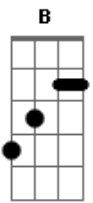

La Oreja De Van Gogh - Tic Tac

tom:

Intro: E B Dbm Ab A E B B# B E

Aaahh

E B
Tic tac es tu joven corazon

E B
Tic tac buscando el amor

E B
Tic tac escucha de cerca su voz

E B
Tic tac no sabes aun querer

E B
Tic tac duermes de pie

E B
Tic tac es tu corazon q hace

Tic tac tic tac en la pared

A Dbm
Pero al amor

A Dbm
No basta con darle cuerda y mirarlo

A Dbm
No esperes mas a las agujas del reloj

A B
Q a ellas no les importas tu ni nadie

E B
Es un reloj roto

E B
Tu corazon solo

E B
Es un reloj

B#
Q hay q poner en hora para q no llegue

B
Tarde al amor esta vez

E B
Tic tac ries nervioso al saber

E B
Tic tac q te quiere ver

E B
Tic tac asi suena todo a la mar

Acordes

© ukulele-chords.com

© ukulele-chords.com

ukulele-chords.com

© ukulele-chords.com

© ukulele-chords.com

E B
Tic tac es tu joven corazon

E B
Tic tac buscando al amor