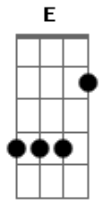

La Oreja De Van Gogh - Tic Tac

tom:

Intro: E B Dbm Ab A E B B# B E

Aaahh

E B
Tic tac es tu joven corazon

E B
Tic tac buscando el amor

E B
Tic tac escucha de cerca su voz

E B
Tic tac no sabes aun querer

E B
Tic tac duermes de pie

E B
Tic tac es tu corazon q hace

Tic tac tic tac en la pared

A Dbm
Pero al amor

A Dbm
No basta con darle cuerda y mirarlo

A Dbm
No esperes mas a las agujas del reloj

A B
Q a ellas no les importas tu ni nadie

E B
Es un reloj roto

E B
Tu corazon solo

E B
Es un reloj

B#
Q hay q poner en hora para q no llegue

B
Tarde al amor esta vez

E B
Tic tac ries nervioso al saber

E B
Tic tac q te quiere ver

E B
Tic tac asi suena todo a la mar

Acordes

© ukulele-chords.com

© ukulele-chords.com

© ukulele-chords.com

© ukulele-chords.com

© ukulele-chords.com

E B
Tic tac es tu joven corazon

E B
Tic tac buscando al amor