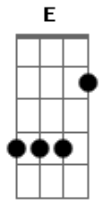

La Oreja De Van Gogh - Tic Tac

tom:

Intro: E B Dbm Ab A E B B# B E

Aaahh

E B
Tic tac es tu joven corazon

E B
Tic tac buscando el amor

E B
Tic tac escucha de cerca su voz

E B
Tic tac no sabes aun querer

E B
Tic tac duermes de pie

E B
Tic tac es tu corazon q hace

Tic tac tic tac en la pared

A Dbm
Pero al amor

A Dbm
No basta con darle cuerda y mirarlo

A Dbm
No esperes mas a las agujas del reloj

A B
Q a ellas no les importas tu ni nadie

E B
Es un reloj roto

E B
Tu corazon solo

E B
Es un reloj

B#
Q hay q poner en hora para q no llegue

B
Tarde al amor esta vez

E B
Tic tac ries nervioso al saber

E B
Tic tac q te quiere ver

E B
Tic tac asi suena todo a la mar

Acordes

© ukulele-chords.com

© ukulele-chords.com

ukulele-chords.com

© ukulele-chords.com

© ukulele-chords.com

E B
Tic tac es tu joven corazon

E B
Tic tac buscando al amor