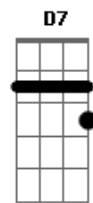

Gm Eb Bb F
Llevo sentada sobre mi hombro
Gm Eb Bb F
La melancolía de saber que te irás
Gm Eb Bb F
Sé te amontona la vida en los ojos
Gm Eb Bb
Mientras yo me arrugo en cada beso que ya
F Gm
No me das

Acordes

© ukulele-chords.com

© ukulele-chords.com

© ukulele-chords.com

© ukulele-chords.com

© ukulele-chords.com

© ukulele-chords.com

© ukulele-chords.com

F Gm
No me das
D Gm Eb Bb D7
Quieres correr,?gritar,?salir de aquí
Gm Eb Bb F
Te asomas de puntillas sobre el porvenir
Gm Eb Bb F
Quieres ver caer las gotas del tiempo
Gm Eb Bb D7
Resbalar por tu nariz
Dm Gm Eb Bb F
Quieres saber qué hay detrás de mí
Gm Eb Dm
Eres eléctrica, colérica sin definir
Gm Eb Bb F
Y sé muy bien por qué me odias tanto
Gm Eb Bb D
Te pareces tanto a mí