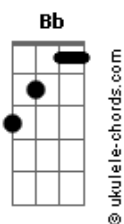

La Oreja De Van Gogh - Te Pareces Tanto a Mí

tom:

Intro: Gm Eb Bb F Gm Eb Bb F

Gm Eb Bb F
Llevas tus sueños entre los dientes
Gm Eb Bb F
Me miras displicente cuando vas a salir
Gm Eb Bb F
Siento el calor de tus ojos de viernes
Gm Eb Bb F
Te marchas mientras limpio lo que queda de ti
Gm Eb Bb F
Y de mí
Gm Eb D7
Y de mí

Gm Eb Bb D7
Quieres correr, gritar, salir de aquí
Gm Eb Bb F
Te asomas de puntillas sobre el porvenir
Gm Eb Bb F
Quieres ver caer las gotas del tiempo
Gm Eb Bb D7
Resbalar por tu nariz
Dm Gm Eb Bb F
Quieres saber qué hay detrás de mí
Gm Eb Dm
Eres eléctrica, colérica sin definir
Gm Eb Bb F
Y sé muy bien por qué me odias tanto
Gm Eb Bb D
Te pareces tanto a mí

Gm Eb Bb F
Llevo sentada sobre mi hombro
Gm Eb Bb F
La melancolía de saber que te irás
Gm Eb Bb F
Sé te amontona la vida en los ojos
Gm Eb Bb
Mientras yo me arrugo en cada beso que ya
F Gm
No me das

Acordes