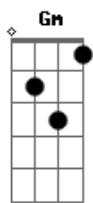

La Oreja De Van Gogh - Te Pareces Tanto a Mí

tom:

Intro: Gm Eb Bb F Gm Eb Bb F

Gm Eb Bb F
Llevas tus sueños entre los dientes
Gm Eb Bb F
Me miras displicente cuando vas a salir
Gm Eb Bb F
Siento el calor de tus ojos de viernes
Gm Eb Bb F
Te marchas mientras limpio lo que queda de ti
Gm Eb Bb F
Y de mí
Gm Eb D7
Y de mí

Gm Eb Bb D7
Quieres correr,?gritar,?salir de aquí
Gm Eb Bb F
Te asomas de puntillas sobre el porvenir
Gm Eb Bb F
Quieres ver caer las gotas del tiempo
Gm Eb Bb D7
Resbalar por tu nariz
Dm Gm Eb Bb F
Quieres saber qué hay detrás de mí
Gm Eb Dm
Eres eléctrica, colérica sin definir
Gm Eb Bb F
Y sé muy bien por qué me odias tanto
Gm Eb Bb D
Te pareces tanto a mí

Gm Eb Bb F
Llevo sentada sobre mi hombro
Gm Eb Bb F
La melancolía de saber que te irás
Gm Eb Bb F
Sé te amontona la vida en los ojos
Gm Eb Bb
Mientras yo me arrugo en cada beso que ya
F Gm
No me das

Acordes

© ukulele-chords.com

© ukulele-chords.com

© ukulele-chords.com

© ukulele-chords.com

© ukulele-chords.com

© ukulele-chords.com

© ukulele-chords.com

F Gm
No me das
D Gm Eb Bb D7
Quieres correr,?gritar,?salir de aquí
Gm Eb Bb F
Te asomas de puntillas sobre el porvenir
Gm Eb Bb F
Quieres ver caer las gotas del tiempo
Gm Eb Bb D7
Resbalar por tu nariz
Dm Gm Eb Bb F
Quieres saber qué hay detrás de mí
Gm Eb Dm
Eres eléctrica, colérica sin definir
Gm Eb Bb F
Y sé muy bien por qué me odias tanto
Gm Eb Bb D
Te pareces tanto a mí