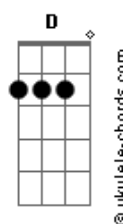

La Oreja De Van Gogh - Te Pareces Tanto a Mí

tom:

Intro: Gm Eb Bb F Gm Eb Bb F

Gm Eb Bb F
Llevas tus sueños entre los dientes
Gm Eb Bb F
Me miras displicente cuando vas a salir
Gm Eb Bb F
Siento el calor de tus ojos de viernes
Gm Eb Bb F
Te marchas mientras limpio lo que queda de ti
Gm Eb Bb F
Y de mí
Gm Eb D7
Y de mí

Gm Eb Bb D7
Quieres correr, gritar, salir de aquí
Gm Eb Bb F
Te asomas de puntillas sobre el porvenir
Gm Eb Bb F
Quieres ver caer las gotas del tiempo
Gm Eb Bb D7
Resbalar por tu nariz
Dm Gm Eb Bb F
Quieres saber qué hay detrás de mí
Gm Eb Dm
Eres eléctrica, colérica sin definir
Gm Eb Bb F
Y sé muy bien por qué me odias tanto
Gm Eb Bb D
Te pareces tanto a mí

Gm Eb Bb F
Llevo sentada sobre mi hombro
Gm Eb Bb F
La melancolía de saber que te irás
Gm Eb Bb F
Sé te amontona la vida en los ojos
Gm Eb Bb
Mientras yo me arrugo en cada beso que ya
F Gm
No me das

Acordes