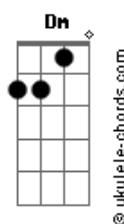

La Oreja De Van Gogh - Te Pareces Tanto a Mí

tom:

Intro: Gm Eb Bb F Gm Eb Bb F

Gm Eb Bb F
Llevas tus sueños entre los dientes
Gm Eb Bb F
Me miras displicente cuando vas a salir
Gm Eb Bb F
Siento el calor de tus ojos de viernes
Gm Eb Bb F
Te marchas mientras limpio lo que queda de ti
Gm Eb Bb F
Y de mí
Gm Eb D7
Y de mí

Gm Eb Bb D7
Quieres correr, gritar, salir de aquí
Gm Eb Bb F
Te asomas de puntillas sobre el porvenir
Gm Eb Bb F
Quieres ver caer las gotas del tiempo
Gm Eb Bb D7
Resbalar por tu nariz
Dm Gm Eb Bb F
Quieres saber qué hay detrás de mí
Gm Eb Dm
Eres eléctrica, colérica sin definir
Gm Eb Bb F
Y sé muy bien por qué me odias tanto
Gm Eb Bb D
Te pareces tanto a mí

Gm Eb Bb F
Llevo sentada sobre mi hombro
Gm Eb Bb F
La melancolía de saber que te irás
Gm Eb Bb F
Sé te amontona la vida en los ojos
Gm Eb Bb
Mientras yo me arrugo en cada beso que ya
F Gm
No me das

Acordes

F Gm
No me das
D Gm Eb Bb D7
Quieres correr, gritar, salir de aquí
Gm Eb Bb F
Te asomas de puntillas sobre el porvenir
Gm Eb Bb F
Quieres ver caer las gotas del tiempo
Gm Eb Bb D7
Resbalar por tu nariz
Dm Gm Eb Bb F
Quieres saber qué hay detrás de mí
Gm Eb Dm
Eres eléctrica, colérica sin definir
Gm Eb Bb F
Y sé muy bien por qué me odias tanto
Gm Eb Bb D
Te pareces tanto a mí

D
Quieres correr, gritar, salir de aquí
Gm Eb Bb F
Te asomas de puntillas sobre el porvenir
Gm Eb Bb F
Quieres ver caer las gotas del tiempo
Gm Eb Bb D7
Resbalar por tu nariz
Dm Gm Eb Bb F
Quieres saber qué hay detrás de mí
Gm Eb Dm
Eres eléctrica, colérica sin definir
Gm Eb Bb F
Y sé muy bien por qué me odias tanto
Gm Eb Bb D
Te pareces tanto a mí

Huh-uh, huh-uh
Huh-uh, huh-uh
Huh-uh, huh-uh
Huh-uh, huh-uh