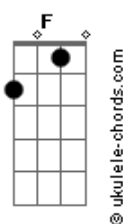

La Oreja De Van Gogh - Te Pareces Tanto a Mí

tom:

Intro: Gm Eb Bb F Gm Eb Bb F

Gm Eb Bb F
Llevas tus sueños entre los dientes
Gm Eb Bb F
Me miras displicente cuando vas a salir
Gm Eb Bb F
Siento el calor de tus ojos de viernes
Gm Eb Bb F
Te marchas mientras limpio lo que queda de ti
Gm Eb Bb F
Y de mí
Gm Eb D7
Y de mí

Gm Eb Bb D7
Quieres correr, gritar, salir de aquí
Gm Eb Bb F
Te asomas de puntillas sobre el porvenir
Gm Eb Bb F
Quieres ver caer las gotas del tiempo
Gm Eb Bb D7
Resbalar por tu nariz
Dm Gm Eb Bb F
Quieres saber qué hay detrás de mí
Gm Eb Dm
Eres eléctrica, colérica sin definir
Gm Eb Bb F
Y sé muy bien por qué me odias tanto
Gm Eb Bb D
Te pareces tanto a mí

Gm Eb Bb F
Llevo sentada sobre mi hombro
Gm Eb Bb F
La melancolía de saber que te irás
Gm Eb Bb F
Sé te amontona la vida en los ojos
Gm Eb Bb
Mientras yo me arrugo en cada beso que ya
F Gm
No me das

Acordes