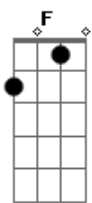

La Oreja De Van Gogh - Te Pareces Tanto a Mí

tom:

Intro: Gm Eb Bb F Gm Eb Bb F

Gm Eb Bb F
Llevas tus sueños entre los dientes
Gm Eb Bb F
Me miras displicente cuando vas a salir
Gm Eb Bb F
Siento el calor de tus ojos de viernes
Gm Eb Bb F
Te marchas mientras limpio lo que queda de ti
Gm Eb Bb F
Y de mí
Gm Eb D7
Y de mí

Gm Eb Bb D7
Quieres correr,?gritar,?salir de aquí
Gm Eb Bb F
Te asomas de puntillas sobre el porvenir
Gm Eb Bb F
Quieres ver caer las gotas del tiempo
Gm Eb Bb D7
Resbalar por tu nariz
Dm Gm Eb Bb F
Quieres saber qué hay detrás de mí
Gm Eb Dm
Eres eléctrica, colérica sin definir
Gm Eb Bb F
Y sé muy bien por qué me odias tanto
Gm Eb Bb D
Te pareces tanto a mí

Gm Eb Bb F
Llevo sentada sobre mi hombro
Gm Eb Bb F
La melancolía de saber que te irás
Gm Eb Bb F
Sé te amontona la vida en los ojos
Gm Eb Bb
Mientras yo me arrugo en cada beso que ya
F Gm
No me das

Acordes

© ukulele-chords.com

© ukulele-chords.com

© ukulele-chords.com

© ukulele-chords.com

© ukulele-chords.com

© ukulele-chords.com

© ukulele-chords.com

F Gm
No me das
D Gm Eb Bb D7
Quieres correr,?gritar,?salir de aquí
Gm Eb Bb F
Te asomas de puntillas sobre el porvenir
Gm Eb Bb F
Quieres ver caer las gotas del tiempo
Gm Eb Bb D7
Resbalar por tu nariz
Dm Gm Eb Bb F
Quieres saber qué hay detrás de mí
Gm Eb Dm
Eres eléctrica, colérica sin definir
Gm Eb Bb F
Y sé muy bien por qué me odias tanto
Gm Eb Bb D
Te pareces tanto a mí