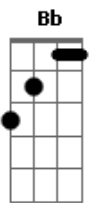

La Oreja De Van Gogh - Te Pareces Tanto a Mí

tom:

Intro: Gm Eb Bb F Gm Eb Bb F

Gm Eb Bb F
Llevas tus sueños entre los dientes
Gm Eb Bb F
Me miras displicente cuando vas a salir
Gm Eb Bb F
Siento el calor de tus ojos de viernes
Gm Eb Bb F
Te marchas mientras limpio lo que queda de ti
Gm Eb Bb F
Y de mí
Gm Eb D7
Y de mí

Gm Eb Bb D7
Quieres correr,?gritar,?salir de aquí
Gm Eb Bb F
Te asomas de puntillas sobre el porvenir
Gm Eb Bb F
Quieres ver caer las gotas del tiempo
Gm Eb Bb D7
Resbalar por tu nariz
Dm Gm Eb Bb F
Quieres saber qué hay detrás de mí
Gm Eb Dm
Eres eléctrica, colérica sin definir
Gm Eb Bb F
Y sé muy bien por qué me odias tanto
Gm Eb Bb D
Te pareces tanto a mí

Gm Eb Bb F
Llevo sentada sobre mi hombro
Gm Eb Bb F
La melancolía de saber que te irás
Gm Eb Bb F
Sé te amontona la vida en los ojos
Gm Eb Bb
Mientras yo me arrugo en cada beso que ya
F Gm
No me das

Acordes