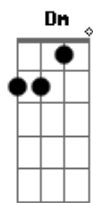

Gm Eb Bb F
Llevo sentada sobre mi hombro
Gm Eb Bb F
La melancolía de saber que te irás
Gm Eb Bb F
Sé te amontona la vida en los ojos
Gm Eb Bb
Mientras yo me arrugo en cada beso que ya
F Gm
No me das

Acordes

© ukulele-chords.com

© ukulele-chords.com

© ukulele-chords.com

© ukulele-chords.com

© ukulele-chords.com

© ukulele-chords.com

© ukulele-chords.com

F Gm
No me das
D Gm Eb Bb D7
Quieres correr,?gritar,?salir de aquí
Gm Eb Bb F
Te asomas de puntillas sobre el porvenir
Gm Eb Bb F
Quieres ver caer las gotas del tiempo
Gm Eb Bb D7
Resbalar por tu nariz
Dm Gm Eb Bb F
Quieres saber qué hay detrás de mí
Gm Eb Dm
Eres eléctrica, colérica sin definir
Gm Eb Bb F
Y sé muy bien por qué me odias tanto
Gm Eb Bb D
Te pareces tanto a mí

D
Quieres correr,?gritar,?salir de aquí
Gm Eb Bb F
Te asomas de puntillas sobre el porvenir
Gm Eb Bb F
Quieres ver caer las gotas del tiempo
Gm Eb Bb D7
Resbalar por tu nariz
Dm Gm Eb Bb F
Quieres saber qué hay detrás de mí
Gm Eb Dm
Eres eléctrica, colérica sin definir
Gm Eb Bb F
Y sé muy bien por qué me odias tanto
Gm Eb Bb D
Te pareces tanto a mí