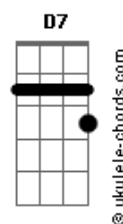

La Oreja De Van Gogh - Te Pareces Tanto a Mí

tom:

Intro: Gm Eb Bb F Gm Eb Bb F

Gm Eb Bb F
Llevas tus sueños entre los dientes
Gm Eb Bb F
Me miras displicente cuando vas a salir
Gm Eb Bb F
Siento el calor de tus ojos de viernes
Gm Eb Bb F
Te marchas mientras limpio lo que queda de ti
Gm Eb Bb F
Y de mí
Gm Eb D7
Y de mí

Gm Eb Bb D7
Quieres correr, gritar, salir de aquí
Gm Eb Bb F
Te asomas de puntillas sobre el porvenir
Gm Eb Bb F
Quieres ver caer las gotas del tiempo
Gm Eb Bb D7
Resbalar por tu nariz
Dm Gm Eb Bb F
Quieres saber qué hay detrás de mí
Gm Eb Dm
Eres eléctrica, colérica sin definir
Gm Eb Bb F
Y sé muy bien por qué me odias tanto
Gm Eb Bb D
Te pareces tanto a mí

Gm Eb Bb F
Llevo sentada sobre mi hombro
Gm Eb Bb F
La melancolía de saber que te irás
Gm Eb Bb F
Sé te amontona la vida en los ojos
Gm Eb Bb
Mientras yo me arrugo en cada beso que ya
F Gm
No me das

Acordes