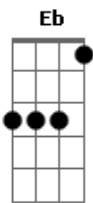

La Oreja De Van Gogh - Te Pareces Tanto a Mí

tom:

Intro: Gm Eb Bb F Gm Eb Bb F

Gm Eb Bb F
Llevas tus sueños entre los dientes
Gm Eb Bb F
Me miras displicente cuando vas a salir
Gm Eb Bb F
Siento el calor de tus ojos de viernes
Gm Eb Bb F
Te marchas mientras limpio lo que queda de ti
Gm Eb Bb F
Y de mí
Gm Eb D7
Y de mí

Gm Eb Bb D7
Quieres correr,?gritar,?salir de aquí
Gm Eb Bb F
Te asomas de puntillas sobre el porvenir
Gm Eb Bb F
Quieres ver caer las gotas del tiempo
Gm Eb Bb D7
Resbalar por tu nariz
Dm Gm Eb Bb F
Quieres saber qué hay detrás de mí
Gm Eb Dm
Eres eléctrica, colérica sin definir
Gm Eb Bb F
Y sé muy bien por qué me odias tanto
Gm Eb Bb D
Te pareces tanto a mí

Gm Eb Bb F
Llevo sentada sobre mi hombro
Gm Eb Bb F
La melancolía de saber que te irás
Gm Eb Bb F
Sé te amontona la vida en los ojos
Gm Eb Bb
Mientras yo me arrugo en cada beso que ya
F Gm
No me das

Acordes

© ukulele-chords.com

© ukulele-chords.com

© ukulele-chords.com

© ukulele-chords.com

© ukulele-chords.com

© ukulele-chords.com

© ukulele-chords.com

F Gm
No me das
D Gm Eb Bb D7
Quieres correr,?gritar,?salir de aquí
Gm Eb Bb F
Te asomas de puntillas sobre el porvenir
Gm Eb Bb F
Quieres ver caer las gotas del tiempo
Gm Eb Bb D7
Resbalar por tu nariz
Dm Gm Eb Bb F
Quieres saber qué hay detrás de mí
Gm Eb Dm
Eres eléctrica, colérica sin definir
Gm Eb Bb F
Y sé muy bien por qué me odias tanto
Gm Eb Bb D
Te pareces tanto a mí