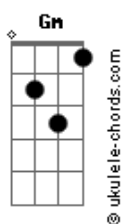

La Oreja De Van Gogh - Te Pareces Tanto a Mí

tom:

Intro: Gm Eb Bb F Gm Eb Bb F

Gm Eb Bb F
Llevas tus sueños entre los dientes
Gm Eb Bb F
Me miras displicente cuando vas a salir
Gm Eb Bb F
Siento el calor de tus ojos de viernes
Gm Eb Bb F
Te marchas mientras limpio lo que queda de ti
Gm Eb Bb F
Y de mí
Gm Eb D7
Y de mí

Gm Eb Bb D7
Quieres correr, gritar, salir de aquí
Gm Eb Bb F
Te asomas de puntillas sobre el porvenir
Gm Eb Bb F
Quieres ver caer las gotas del tiempo
Gm Eb Bb D7
Resbalar por tu nariz
Dm Gm Eb Bb F
Quieres saber qué hay detrás de mí
Gm Eb Dm
Eres eléctrica, colérica sin definir
Gm Eb Bb F
Y sé muy bien por qué me odias tanto
Gm Eb Bb D
Te pareces tanto a mí

Gm Eb Bb F
Llevo sentada sobre mi hombro
Gm Eb Bb F
La melancolía de saber que te irás
Gm Eb Bb F
Sé te amontona la vida en los ojos
Gm Eb Bb
Mientras yo me arrugo en cada beso que ya
F Gm
No me das

Acordes