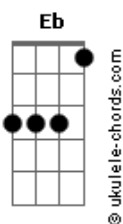

La Oreja De Van Gogh - Te Pareces Tanto a Mí

tom:

Intro: Gm Eb Bb F Gm Eb Bb F

Gm Eb Bb F
Llevas tus sueños entre los dientes
Gm Eb Bb F
Me miras displicente cuando vas a salir
Gm Eb Bb F
Siento el calor de tus ojos de viernes
Gm Eb Bb F
Te marchas mientras limpio lo que queda de ti
Gm Eb Bb F
Y de mí
Gm Eb D7
Y de mí

Gm Eb Bb D7
Quieres correr, gritar, salir de aquí
Gm Eb Bb F
Te asomas de puntillas sobre el porvenir
Gm Eb Bb F
Quieres ver caer las gotas del tiempo
Gm Eb Bb D7
Resbalar por tu nariz
Dm Gm Eb Bb F
Quieres saber qué hay detrás de mí
Gm Eb Dm
Eres eléctrica, colérica sin definir
Gm Eb Bb F
Y sé muy bien por qué me odias tanto
Gm Eb Bb D
Te pareces tanto a mí

Gm Eb Bb F
Llevo sentada sobre mi hombro
Gm Eb Bb F
La melancolía de saber que te irás
Gm Eb Bb F
Sé te amontona la vida en los ojos
Gm Eb Bb
Mientras yo me arrugo en cada beso que ya
F Gm
No me das

Acordes