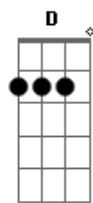

La Oreja De Van Gogh - Te Pareces Tanto a Mí

tom:

Intro: Gm Eb Bb F Gm Eb Bb F

Gm Eb Bb F
Llevas tus sueños entre los dientes
Gm Eb Bb F
Me miras displicente cuando vas a salir
Gm Eb Bb F
Siento el calor de tus ojos de viernes
Gm Eb Bb F
Te marchas mientras limpio lo que queda de ti
Gm Eb Bb F
Y de mí
Gm Eb D7
Y de mí

Gm Eb Bb F
Llevo sentada sobre mi hombro
Gm Eb Bb F
La melancolía de saber que te irás
Gm Eb Bb F
Sé te amontona la vida en los ojos
Gm Eb Bb
Mientras yo me arrugo en cada beso que ya
F Gm
No me das

Acordes

© ukulele-chords.com

© ukulele-chords.com

© ukulele-chords.com

© ukulele-chords.com

© ukulele-chords.com

© ukulele-chords.com

© ukulele-chords.com

F Gm
No me das
D Gm Eb Bb D7
Quieres correr,?gritar,?salir de aquí
Gm Eb Bb F
Te asomas de puntillas sobre el porvenir
Gm Eb Bb F
Quieres ver caer las gotas del tiempo
Gm Eb Bb D7
Resbalar por tu nariz
Dm Gm Eb Bb F
Quieres saber qué hay detrás de mí
Gm Eb Dm
Eres eléctrica, colérica sin definir
Gm Eb Bb F
Y sé muy bien por qué me odias tanto
Gm Eb Bb D
Te pareces tanto a mí

D
Quieres correr,?gritar,?salir de aquí
Gm Eb Bb F
Te asomas de puntillas sobre el porvenir
Gm Eb Bb F
Quieres ver caer las gotas del tiempo
Gm Eb Bb D7
Resbalar por tu nariz
Dm Gm Eb Bb F
Quieres saber qué hay detrás de mí
Gm Eb Dm
Eres eléctrica, colérica sin definir
Gm Eb Bb F
Y sé muy bien por qué me odias tanto
Gm Eb Bb D
Te pareces tanto a mí