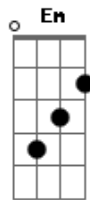

E|-----
 B|--14-13--14~--13-14-13-14-14s18p16~-----
 G|-----15-----
 D|-----
 A|-----
 E|-----

Paloma blanca
 Pasaste tan cerca de mi ventana
 Que revolviste todo con tus alas
 Me despeinaste entera todo el alma
 Nunca te olvidaré y siempre llevaré
 Tu cara encima de mi cara

Tu cara encima de mi cara oh...
 Tu cara encima de mi cara

Acordes

© ukulele-chords.com

© ukulele-chords.com

© ukulele-chords.com

© ukulele-chords.com

© ukulele-chords.com

© ukulele-chords.com