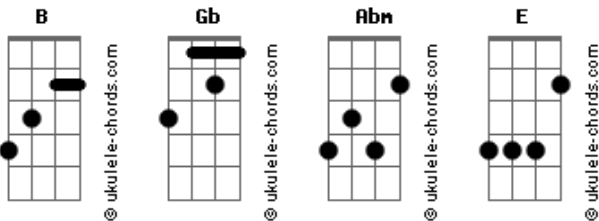

# La Oreja De Van Gogh - Esa Chica

Tom: B  
Intro: B Gb Abm E  
B Gb E

B Gb  
Cómo imaginarse que a la estrella más brillante  
Abm E  
No la espera nadie al terminar el show  
B Gb  
Que sin los focos que la hechizan ella no es mas que una niña  
Abm E  
Con vestido y con zapatos de tacón.  
Gb E  
Y cuando vuelve al camerino se acurruca en el pasillo  
Gb  
Y se siente de repente un personaje sin autor

B Gb  
Abm E  
Esa chica un poco loca que solía estar cantando por el barrio  
E B  
Esa chica tan risueña con el pelo alborotado  
Gb Abm  
No llevaba en los bolsillos más que el aire del verano  
E Gb B Gb  
Abm  
y ahora que lo tiene todo... Pasa las noches llorando  
( E B Gb E )

## Acordes

Cada vez que su sonrisa aparece en las noticias  
Abm E  
"Que sabrán" susurra y cambia de canal  
B Gb  
Qué más dan los galardones ni cuántos canten sus canciones  
Abm E  
Si entre todos esos miles tú no estás  
Gb E  
Cambiaría su corona por sus viejas zapatillas  
Gb  
Y corriendo volvería a esperarte en tu portal  
B Gb  
Abm E  
Esa chica un poco loca que solía estar cantando por el barrio  
E B  
Esa chica tan risueña con el pelo alborotado  
Gb Abm  
No llevaba en los bolsillos más que el aire del verano  
E Gb B  
Y ahora que lo tiene todo... Pasa las noches llorando  
Gb Abm  
Porque extraña cada día todo lo que más quería  
E B  
Trasnochar con su guitarra y despertar con tu sonrisa  
Gb Abm  
Ser feliz con tan poquito, pasar desapercibida  
E  
Ya no quiere ser princesa simplemente  
B Gb  
Abm E  
Esa chica un poco loca que solía estar cantando por el barrio  
E B  
Esa chica tan risueña con el pelo alborotado  
Gb Abm  
Elegió ser la princesa del país de las mentiras  
E Gb B Gb  
Abm  
Escucha bien lo que te digo... Porque yo soy esa chica  
[Final] E B Gb E Gb E B