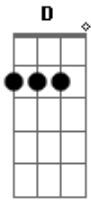

© ukulele-chords.com