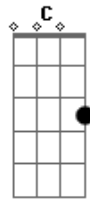

© ukulele-chords.com