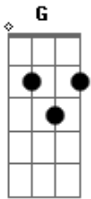

La Oreja De Van Gogh - El Tiempo

Tom: G

Intro: G Em C x2 D

G Em C G Em C D
Mucho me costó abrir, esa carta donde estabas tú,
G Em C G Em C
D presentí que iba a ocurrir, ya no era en el camino el
cielo azul.
C D G B7 Em Bm D
G Bm C
D Tantos días esperando algo de ti, y en la carta hablas de mi.
D El tiempo no sólo envejeció tu piel también se llevo nuestro
querer
G Bm C
D el tiempo no sólo envejeció tu piel también se llevo nuestro
querer.
C
G Em C G Em C D
G Em C G Em C D
D Ahora limpio aquel cajón, de recuerdos, fotos y una flor,
D flor que riego al despertar, con las lágrimas de un viejo
amor.
C D G B7 Em Bm D
C D G B7 Em Bm D
C D
D Tantos días esperando algo de ti, y a lo lejos te haces

sentir.

G Bm C
D El tiempo no sólo envejeció tu piel también se llevo nuestro
querer
G Bm C
D el tiempo no sólo envejeció tu piel también se llevo nuestro
querer.
C
Em Bm C G
D Que injusto es cuando quiere el amor llevarte allí,
Em Bm C
D donde no llega, donde no llega el calor,
Em Bm C
D que injusto es cuando anuncia un adiós sin avisar,
G Em Bm C D
D cuando mira a otro lugar, cuando mira a otro lugar.
G Bm C
D El tiempo no sólo envejeció tu piel también se llevo nuestro
querer
G Bm C
D el tiempo no sólo envejeció tu piel también se llevo nuestro
querer.
C
D nuestro querer

Acordes

© ukulele-chords.com