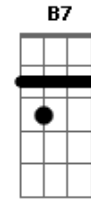

© ukulele-chords.com