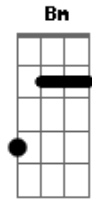

© ukulele-chords.com