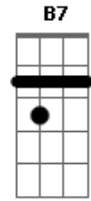

© ukulele-chords.com