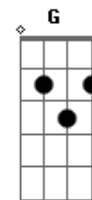

© ukulele-chords.com