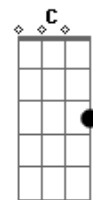

© ukulele-chords.com