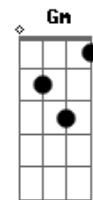

© ukulele-chords.com