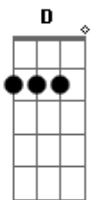

La Oreja De Van Gogh - Dia Cero

Tom: D

m ^{Dm}
El cielo se partió en berlín
El tiro más preciso de mi vida fue a escogerte a ti ^{Bb}
La vela se apagó, qué tonta discusión ^{F Am A}
Mirando las hojas caer ^{Dm}
Cosiendo el tiempo a lágrimas en el mantel me derrumbé ^{Bb}
Crujió mi corazón ^F
Nunca tuve razón ^{Am C}

^F
Y vivo sin vivir en mí
Y muero cada hora que se escapa sin saber de ti ^C
Lo siento tanto tanto amor ^{Dm}
Me duele el corazón ^{Bb}
El día cero se acabó y yo sigo sin tu absolución ^{F C}
Esta madrugada llueve en la ventana de mi habitación ^{Bb F C}
(^{Bb Dm Bb Gm C})

^{Dm}
Los girasoles de papel mirando hacia otro lado en el pequeño
Cuarto donde ayer ^{Bb}
Hicimos el amor, le da la espalda al sol ^{F Am C}
^F

Y vivo sin vivir en mí
Y muero cada hora que se escapa sin saber de ti ^C
Lo siento tanto tanto amor ^{Dm}
Me duele el corazón ^{Bb}
El día cero se acabó y yo sigo sin tu absolución ^{F C}
Esta madrugada llueve en la ventana de mi habitación ^{Bb F C}
^{Bb}
Veo las sombras de algunas palabras
Me miran, se ríen, me culpan, señalan ^{Dm}
Me arañan con rabia al volar ^{Bb G}
No volverá a pasar ^C (un solo rasgueo y luego muteo)

^F
Y vivo sin vivir en mí
Y muero cada hora que se escapa sin saber de ti ^C
Lo siento tanto tanto amor ^{Dm}
Me duele el corazón ^{Bb}
El día cero se acabó y yo sigo sin tu absolución ^{F C}
Esta madrugada llueve en la ventana de mi habitación ^{Bb F C Gm}
Esta madrugada llueve en la ventana de mi corazón ^{Bb F C Gm}
^{Bb F C Gm}
naranaranara
[Final] Dm

Acordes

© ukulele-chords.com