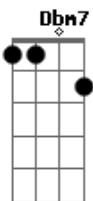

© ukulele-chords.com