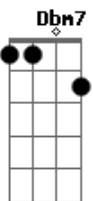

© ukulele-chords.com