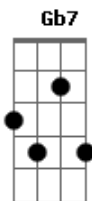

La Nuova - Bigamia

Tom: **D**
Intro: **Bm D Dbm7 Gb7 Dbm7 Gb7**

Bm
Nada certo

Eu vivo te enganando e acabo me enganando também **D**
Dbm7
E se continuar

Corro sério risco de ficar sem ninguém **Gb7 Dbm7 Gb7**
Bm
Se eu soubesse o que fazer pra evitar o que eu faço

Quando ela passa por mim **D**
Dbm7
Te juro, amor

Eu já teria dado um fim **Gb7**

Eu sinto que estou andando errado **Bm**

D
Sei que nada disso é normal
Dbm7
Mas quando estou com você
Gb7
Tudo flui natural
Bm
e eu sinto...

(Refrão)

(**Bm Em**)

Se eu soubesse o que fazer pra evitar o que eu faço **Bm**
D
Quando ela passa por mim
Dbm7
Te juro, amor
Gb7
Eu já teria dado um fim

Acordes

© ukulele-chords.com

© ukulele-chords.com

© ukulele-chords.com