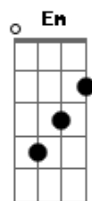

© ukulele-chords.com