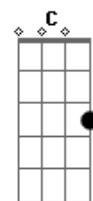

La Muerte - Terry Jhonson, o Terror Humano

tom:

Intro: ^G
 Dm A A D
 Dm A A D
 Dm A A D
 Dm A A

[Primeira Parte]

(Dm A A D)
 (Dm A A D)
 (Dm A A D)
 (Dm A A)

^{Dm A A D}
 Mil setecentos e oitenta e seis
^{Dm A A D}
 Vou contar uma história pra vocês
^{Dm A A D}
 De como cheguei onde cheguei
^{Dm A A}
 Depois do Monarca da Morte, eu que sou o Rei

[Refrão]

^{Dm Bb A Ab}
 Elas me traíram por quase nada
^{Dm Bb A Ab}
 Por apenas cinco moedas de prata
^{Dm Bb A Ab}
 Tentaram me matar, assim do nada

Acordes

© ukulele-chords.com

© ukulele-chords.com

© ukulele-chords.com

© ukulele-chords.com

© ukulele-chords.com

© ukulele-chords.com

© ukulele-chords.com

^{Dm Bb A}
 Mas a intuição estava ligada

(Dm A A D)
 (Dm A A D)
 (Dm A A D)
 (Dm A A)

[Terceira Parte]

^{D Bb}
 Você pode até tentar
^A
 Mas só de pensar
^{Ab}
 A intuição vai ligar
^D
 E eu vou te matar