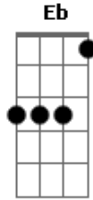

La Muerte - Se Vier Reclamar Te Transformo Em Fantasma

tom:
 Gb (forma dos acordes no tom de G)
 Afinação: Eb Ab Db Gb Bb Eb

Intro: B, D, A, C-

Riff 1:

C-

Primeira Parte:

B
 Vamos só mais uma vez
 Dadd9
 Viajar entre as estrelas
 A
 Se perder entre essas três
 C-
 E fazer desaparece-las

A
Pode crer é bem difícil
C-

B, D, A, C-
B, D, A, C-

Riff 3:

Acordes

© ukulele-chords.com

© ukulele-chords.com

© ukulele-chords.com

© ukulele-chords.com