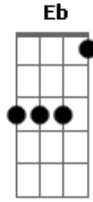

© ukulele-chords.com