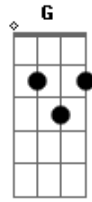

© ukulele-chords.com