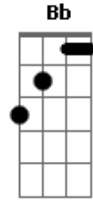

© ukulele-chords.com