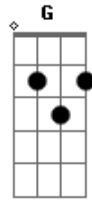

La Muerte - Se Vier Reclamar Te Transformo Em Fantasma

tom:
 Gb (forma dos acordes no tom de G)
 Afinação: Eb Ab Db Gb Bb Eb

Intro: B, D, A, C-

Riff 1:

C-

Primeira Parte:

B
 Vamos só mais uma vez
 Dadd9
 Viajar entre as estrelas
 A
 Se perder entre essas três
 C-
 E fazer desaparece-las

A
Pode crer é bem difícil
C-

B, D, A, C-
B, D, A, C-

Riff 3:

Acordes

© ukulele-chords.com

© ukulele-chords.com

© ukulele-chords.com

© ukulele-chords.com