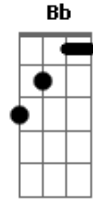

© ukulele-chords.com