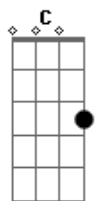

© ukulele-chords.com