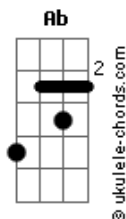

La Mode - Mi Dulce Geisha

tom:

Intro: F Dm F Dm

F Dm
Ella nació en los 60 en la ciudad de Osaka
F Dm
Y tiene entre sus parientes al señor Tanaka
F Dm
Su hermano se fue de casa con Yukio Mishima
F Dm
Y se acabó suicidando cerca de Hiroshima

Bb C Ab
Hoy ella vive en Madrid y estudia nuestro idioma
Gm Dm
Cree que una buena prosodia no es cosa de broma
Bb C Ab
Pasa las noches metida hasta el cuello en Rockola
Gm Dm
Y escucha pop de vanguardia en su sanyo-gramola

F Dm
Mi dulce geisha es sumamente amable
F Dm
Tiene dos luces oblicuas que sonrñen cuando mira
F Dm
Le gusta el pescado crudo y sabe artes marciales
F Dm
Y su conducta amorosa es muy imaginativa

(Bb C Ab Gm Dm)

Acordes

F Dm
Ella a veces me habla si estamos en la cama
F Dm
De sus paseos infantiles bajo el Fujiyama
F Dm
También me habla de lindos robots de bolsillo
F Dm
Que regirán occidente con un nuevo brillo

Bb C Ab
Ella es dulce, inmutable y muy patriota
Gm Dm
Sabe que en cada europeo se esconde un idiota
Bb C Ab
Necesitado de afecto, de luz y de guía
Gm Dm
Y es ese Sol que renace la única vía

F Dm
Mi dulce geisha es sumamente amable
F Dm
Tiene dos luces oblicuas que sonrñen cuando mira
F Dm
Le gusta el pescado crudo y sabe artes marciales
F Dm
Y su conducta amorosa es digna de un Toshima

[Final] Bb C Ab Gm Dm
Bb C Ab Gm Dm
F Dm F Dm F