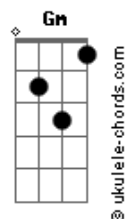

La Mode - Mi Dulce Geisha

tom:

Intro: F Dm F Dm

F Dm
Ella nació en los 60 en la ciudad de Osaka
F Dm
Y tiene entre sus parientes al señor Tanaka
F Dm
Su hermano se fue de casa con Yukio Mishima
F Dm
Y se acabó suicidando cerca de Hiroshima

Bb C Ab
Hoy ella vive en Madrid y estudia nuestro idioma
Gm Dm
Cree que una buena prosodia no es cosa de broma
Bb C Ab
Pasa las noches metida hasta el cuello en Rockola
Gm Dm
Y escucha pop de vanguardia en su sanyo-gramola

F Dm
Mi dulce geisha es sumamente amable
F Dm
Tiene dos luces oblicuas que sonrñen cuando mira
F Dm
Le gusta el pescado crudo y sabe artes marciales
F Dm
Y su conducta amorosa es muy imaginativa

(Bb C Ab Gm Dm)

Acordes

F Dm
Ella a veces me habla si estamos en la cama
F Dm
De sus paseos infantiles bajo el Fujiyama
F Dm
También me habla de lindos robots de bolsillo
F Dm
Que regirán occidente con un nuevo brillo

Bb C Ab
Ella es dulce, inmutable y muy patriota
Gm Dm
Sabe que en cada europeo se esconde un idiota
Bb C Ab
Necesitado de afecto, de luz y de guía
Gm Dm
Y es ese Sol que renace la única vía

F Dm
Mi dulce geisha es sumamente amable
F Dm
Tiene dos luces oblicuas que sonrñen cuando mira
F Dm
Le gusta el pescado crudo y sabe artes marciales
F Dm
Y su conducta amorosa es digna de un Toshima

[Final] Bb C Ab Gm Dm
Bb C Ab Gm Dm
F Dm F Dm F