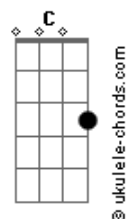

La Mode - Mi Dulce Geisha

tom:

Intro: F Dm F Dm

F Dm
Ella nació en los 60 en la ciudad de Osaka
F Dm
Y tiene entre sus parientes al señor Tanaka
F Dm
Su hermano se fue de casa con Yukio Mishima
F Dm
Y se acabó suicidando cerca de Hiroshima

Bb C Ab
Hoy ella vive en Madrid y estudia nuestro idioma
Gm Dm
Cree que una buena prosodia no es cosa de broma
Bb C Ab
Pasa las noches metida hasta el cuello en Rockola
Gm Dm
Y escucha pop de vanguardia en su sanyo-gramola

F Dm
Mi dulce geisha es sumamente amable
F Dm
Tiene dos luces oblicuas que sonrñen cuando mira
F Dm
Le gusta el pescado crudo y sabe artes marciales
F Dm
Y su conducta amorosa es muy imaginativa

(Bb C Ab Gm Dm)

Acordes

F Dm
Ella a veces me habla si estamos en la cama
F Dm
De sus paseos infantiles bajo el Fujiyama
F Dm
También me habla de lindos robots de bolsillo
F Dm
Que regirán occidente con un nuevo brillo

Bb C Ab
Ella es dulce, inmutable y muy patriota
Gm Dm
Sabe que en cada europeo se esconde un idiota
Bb C Ab
Necesitado de afecto, de luz y de guía
Gm Dm
Y es ese Sol que renace la única vía

F Dm
Mi dulce geisha es sumamente amable
F Dm
Tiene dos luces oblicuas que sonrñen cuando mira
F Dm
Le gusta el pescado crudo y sabe artes marciales
F Dm
Y su conducta amorosa es digna de un Toshima

[Final] Bb C Ab Gm Dm
Bb C Ab Gm Dm
F Dm F Dm F