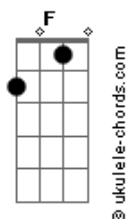

La Mode - Mi Dulce Geisha

tom:

Intro: F Dm F Dm

F Dm
Ella nació en los 60 en la ciudad de Osaka
F Dm
Y tiene entre sus parientes al señor Tanaka
F Dm
Su hermano se fue de casa con Yukio Mishima
F Dm
Y se acabó suicidando cerca de Hiroshima

Bb C Ab
Hoy ella vive en Madrid y estudia nuestro idioma
Gm Dm
Cree que una buena prosodia no es cosa de broma
Bb C Ab
Pasa las noches metida hasta el cuello en Rockola
Gm Dm
Y escucha pop de vanguardia en su sanyo-gramola

F Dm
Mi dulce geisha es sumamente amable
F Dm
Tiene dos luces oblicuas que sonrñen cuando mira
F Dm
Le gusta el pescado crudo y sabe artes marciales
F Dm
Y su conducta amorosa es muy imaginativa

(Bb C Ab Gm Dm)

Acordes

F Dm
Ella a veces me habla si estamos en la cama
F Dm
De sus paseos infantiles bajo el Fujiyama
F Dm
También me habla de lindos robots de bolsillo
F Dm
Que regirán occidente con un nuevo brillo

Bb C Ab
Ella es dulce, inmutable y muy patriota
Gm Dm
Sabe que en cada europeo se esconde un idiota
Bb C Ab
Necesitado de afecto, de luz y de guía
Gm Dm
Y es ese Sol que renace la única vía

F Dm
Mi dulce geisha es sumamente amable
F Dm
Tiene dos luces oblicuas que sonrñen cuando mira
F Dm
Le gusta el pescado crudo y sabe artes marciales
F Dm
Y su conducta amorosa es digna de un Toshima

[Final] Bb C Ab Gm Dm
Bb C Ab Gm Dm
F Dm F Dm F