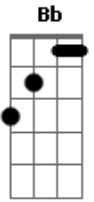

Bb C Ab
Hoy ella vive en Madrid y estudia nuestro idioma
Gm Dm
Cree que una buena prosodia no es cosa de broma
Bb C Ab
Pasa las noches metida hasta el cuello en Rockola
Gm Dm
Y escucha pop de vanguardia en su sanyo-gramola

F Dm
Mi dulce geisha es sumamente amable
F Dm
Tiene dos luces oblicuas que sonríen cuando mira
F Dm
Le gusta el pescado crudo y sabe artes marciales
F Dm
Y su conducta amorosa es muy imaginativa

(Bb C Ab Gm Dm)

Acordes

© ukulele-chords.com

© ukulele-chords.com

© ukulele-chords.com

© ukulele-chords.com

© ukulele-chords.com

© ukulele-chords.com

F Dm
Ella a veces me habla si estamos en la cama
F Dm
De sus paseos infantiles bajo el Fujiyama
F Dm
También me habla de lindos robots de bolsillo
F Dm
Que regirán occidente con un nuevo brillo

Bb C Ab
Ella es dulce, inmutable y muy patriota
Gm Dm
Sabe que en cada europeo se esconde un idiota
Bb C Ab
Necesitado de afecto, de luz y de guía
Gm Dm
Y es ese Sol que renace la única vía

F Dm
Mi dulce geisha es sumamente amable
F Dm
Tiene dos luces oblicuas que sonríen cuando mira
F Dm
Le gusta el pescado crudo y sabe artes marciales
F Dm
Y su conducta amorosa es digna de un Toshima