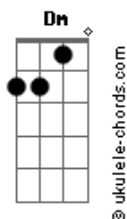

La Mode - Mi Dulce Geisha

tom:

Intro: F Dm F Dm

F Dm
Ella nació en los 60 en la ciudad de Osaka
F Dm
Y tiene entre sus parientes al señor Tanaka
F Dm
Su hermano se fue de casa con Yukio Mishima
F Dm
Y se acabó suicidando cerca de Hiroshima

Bb C Ab
Hoy ella vive en Madrid y estudia nuestro idioma
Gm Dm
Cree que una buena prosodia no es cosa de broma
Bb C Ab
Pasa las noches metida hasta el cuello en Rockola
Gm Dm
Y escucha pop de vanguardia en su sanyo-gramola

F Dm
Mi dulce geisha es sumamente amable
F Dm
Tiene dos luces oblicuas que sonrñen cuando mira
F Dm
Le gusta el pescado crudo y sabe artes marciales
F Dm
Y su conducta amorosa es muy imaginativa

(Bb C Ab Gm Dm)

Acordes

F Dm
Ella a veces me habla si estamos en la cama
F Dm
De sus paseos infantiles bajo el Fujiyama
F Dm
También me habla de lindos robots de bolsillo
F Dm
Que regirán occidente con un nuevo brillo

Bb C Ab
Ella es dulce, inmutable y muy patriota
Gm Dm
Sabe que en cada europeo se esconde un idiota
Bb C Ab
Necesitado de afecto, de luz y de guía
Gm Dm
Y es ese Sol que renace la única vía

F Dm
Mi dulce geisha es sumamente amable
F Dm
Tiene dos luces oblicuas que sonrñen cuando mira
F Dm
Le gusta el pescado crudo y sabe artes marciales
F Dm
Y su conducta amorosa es digna de un Toshima

[Final] Bb C Ab Gm Dm
Bb C Ab Gm Dm
F Dm F Dm F