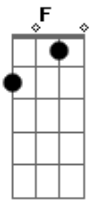

La Mode - Mi Dulce Geisha

tom:

Intro: F Dm F Dm

F Dm
Ella nació en los 60 en la ciudad de Osaka
F Dm
Y tiene entre sus parientes al señor Tanaka
F Dm
Su hermano se fue de casa con Yukio Mishima
F Dm
Y se acabó suicidando cerca de Hiroshima

Bb C Ab
Hoy ella vive en Madrid y estudia nuestro idioma
Gm Dm
Cree que una buena prosodia no es cosa de broma
Bb C Ab
Pasa las noches metida hasta el cuello en Rockola
Gm Dm
Y escucha pop de vanguardia en su sanyo-gramola

F Dm
Mi dulce geisha es sumamente amable
F Dm
Tiene dos luces oblicuas que sonríen cuando mira
F Dm
Le gusta el pescado crudo y sabe artes marciales
F Dm
Y su conducta amorosa es muy imaginativa

(Bb C Ab Gm Dm)

Acordes

© ukulele-chords.com