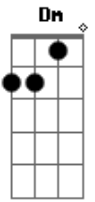

© ukulele-chords.com