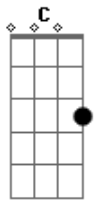

F Dm
Mi dulce geisha es sumamente amable
F Dm
Tiene dos luces oblicuas que sonríen cuando mira
F Dm
Le gusta el pescado crudo y sabe artes marciales
F Dm
Y su conducta amorosa es muy imaginativa

(Bb C Ab Gm Dm)

Acordes

© ukulele-chords.com

© ukulele-chords.com

© ukulele-chords.com

© ukulele-chords.com

© ukulele-chords.com

© ukulele-chords.com

F Dm
Ella a veces me habla si estamos en la cama
F Dm
De sus paseos infantiles bajo el Fujiyama
F Dm
También me habla de lindos robots de bolsillo
F Dm
Que regirán occidente con un nuevo brillo

Bb C Ab
Ella es dulce, inmutable y muy patriota
Gm Dm
Sabe que en cada europeo se esconde un idiota
Bb C Ab
Necesitado de afecto, de luz y de guía
Gm Dm
Y es ese Sol que renace la única vía

F Dm
Mi dulce geisha es sumamente amable
F Dm
Tiene dos luces oblicuas que sonríen cuando mira
F Dm
Le gusta el pescado crudo y sabe artes marciales
F Dm
Y su conducta amorosa es digna de un Toshima