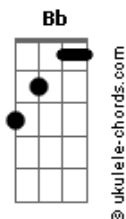

La Mode - Mi Dulce Geisha

tom:

Intro: F Dm F Dm

F Dm
Ella nació en los 60 en la ciudad de Osaka
F Dm
Y tiene entre sus parientes al señor Tanaka
F Dm
Su hermano se fue de casa con Yukio Mishima
F Dm
Y se acabó suicidando cerca de Hiroshima

Bb C Ab
Hoy ella vive en Madrid y estudia nuestro idioma
Gm Dm
Cree que una buena prosodia no es cosa de broma
Bb C Ab
Pasa las noches metida hasta el cuello en Rockola
Gm Dm
Y escucha pop de vanguardia en su sanyo-gramola

F Dm
Mi dulce geisha es sumamente amable
F Dm
Tiene dos luces oblicuas que sonrñen cuando mira
F Dm
Le gusta el pescado crudo y sabe artes marciales
F Dm
Y su conducta amorosa es muy imaginativa

(Bb C Ab Gm Dm)

Acordes

F Dm
Ella a veces me habla si estamos en la cama
F Dm
De sus paseos infantiles bajo el Fujiyama
F Dm
También me habla de lindos robots de bolsillo
F Dm
Que regirán occidente con un nuevo brillo

Bb C Ab
Ella es dulce, inmutable y muy patriota
Gm Dm
Sabe que en cada europeo se esconde un idiota
Bb C Ab
Necesitado de afecto, de luz y de guía
Gm Dm
Y es ese Sol que renace la única vía

F Dm
Mi dulce geisha es sumamente amable
F Dm
Tiene dos luces oblicuas que sonrñen cuando mira
F Dm
Le gusta el pescado crudo y sabe artes marciales
F Dm
Y su conducta amorosa es digna de un Toshima

[Final] Bb C Ab Gm Dm
Bb C Ab Gm Dm
F Dm F Dm F