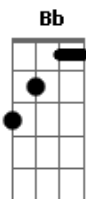

F Dm
Mi dulce geisha es sumamente amable
F Dm
Tiene dos luces oblicuas que sonríen cuando mira
F Dm
Le gusta el pescado crudo y sabe artes marciales
F Dm
Y su conducta amorosa es muy imaginativa

(Bb C Ab Gm Dm)

Acordes

© ukulele-chords.com

© ukulele-chords.com

© ukulele-chords.com

© ukulele-chords.com

© ukulele-chords.com

© ukulele-chords.com

F Dm
Ella a veces me habla si estamos en la cama
F Dm
De sus paseos infantiles bajo el Fujiyama
F Dm
También me habla de lindos robots de bolsillo
F Dm
Que regirán occidente con un nuevo brillo