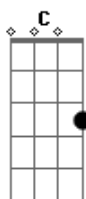

F Dm
Mi dulce geisha es sumamente amable
F Dm
Tiene dos luces oblicuas que sonríen cuando mira
F Dm
Le gusta el pescado crudo y sabe artes marciales
F Dm
Y su conducta amorosa es muy imaginativa

(Bb C Ab Gm Dm)

Acordes

© ukulele-chords.com

© ukulele-chords.com

© ukulele-chords.com

© ukulele-chords.com

© ukulele-chords.com

© ukulele-chords.com

F Dm
Ella a veces me habla si estamos en la cama
F Dm
De sus paseos infantiles bajo el Fujiyama
F Dm
También me habla de lindos robots de bolsillo
F Dm
Que regirán occidente con un nuevo brillo

Bb C Ab
Ella es dulce, inmutable y muy patriota
Gm Dm
Sabe que en cada europeo se esconde un idiota
Bb C Ab
Necesitado de afecto, de luz y de guía
Gm Dm
Y es ese Sol que renace la única vía

F Dm
Mi dulce geisha es sumamente amable
F Dm
Tiene dos luces oblicuas que sonríen cuando mira
F Dm
Le gusta el pescado crudo y sabe artes marciales
F Dm
Y su conducta amorosa es digna de un Toshima