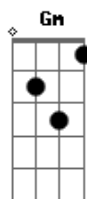

F Dm
Mi dulce geisha es sumamente amable
F Dm
Tiene dos luces oblicuas que sonríen cuando mira
F Dm
Le gusta el pescado crudo y sabe artes marciales
F Dm
Y su conducta amorosa es muy imaginativa

(Bb C Ab Gm Dm)

Acordes

© ukulele-chords.com

© ukulele-chords.com

© ukulele-chords.com

© ukulele-chords.com

© ukulele-chords.com

© ukulele-chords.com

F Dm
Ella a veces me habla si estamos en la cama
F Dm
De sus paseos infantiles bajo el Fujiyama
F Dm
También me habla de lindos robots de bolsillo
F Dm
Que regirán occidente con un nuevo brillo

Bb C Ab
Ella es dulce, inmutable y muy patriota
Gm Dm
Sabe que en cada europeo se esconde un idiota
Bb C Ab
Necesitado de afecto, de luz y de guía
Gm Dm
Y es ese Sol que renace la única vía

F Dm
Mi dulce geisha es sumamente amable
F Dm
Tiene dos luces oblicuas que sonríen cuando mira
F Dm
Le gusta el pescado crudo y sabe artes marciales
F Dm
Y su conducta amorosa es digna de un Toshima