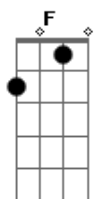

La Mode - Mi Dulce Geisha

tom:

Intro: F Dm F Dm

F Dm
Ella nació en los 60 en la ciudad de Osaka
F Dm
Y tiene entre sus parientes al señor Tanaka
F Dm
Su hermano se fue de casa con Yukio Mishima
F Dm
Y se acabó suicidando cerca de Hiroshima

Bb C Ab
Hoy ella vive en Madrid y estudia nuestro idioma
Gm Dm
Cree que una buena prosodia no es cosa de broma
Bb C Ab
Pasa las noches metida hasta el cuello en Rockola
Gm Dm
Y escucha pop de vanguardia en su sanyo-gramola

F Dm
Mi dulce geisha es sumamente amable
F Dm
Tiene dos luces oblicuas que sonríen cuando mira
F Dm
Le gusta el pescado crudo y sabe artes marciales
F Dm
Y su conducta amorosa es muy imaginativa

(Bb C Ab Gm Dm)

Acordes

© ukulele-chords.com