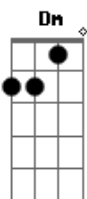

© ukulele-chords.com