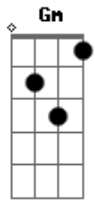

F Dm
Mi dulce geisha es sumamente amable
F Dm
Tiene dos luces oblicuas que sonríen cuando mira
F Dm
Le gusta el pescado crudo y sabe artes marciales
F Dm
Y su conducta amorosa es muy imaginativa

(Bb C Ab Gm Dm)

Acordes

© ukulele-chords.com

© ukulele-chords.com

© ukulele-chords.com

© ukulele-chords.com

© ukulele-chords.com

© ukulele-chords.com

F Dm
Ella a veces me habla si estamos en la cama
F Dm
De sus paseos infantiles bajo el Fujiyama
F Dm
También me habla de lindos robots de bolsillo
F Dm
Que regirán occidente con un nuevo brillo

Bb C Ab
Ella es dulce, inmutable y muy patriota
Gm Dm
Sabe que en cada europeo se esconde un idiota
Bb C Ab
Necesitado de afecto, de luz y de guía
Gm Dm
Y es ese Sol que renace la única vía

F Dm
Mi dulce geisha es sumamente amable
F Dm
Tiene dos luces oblicuas que sonríen cuando mira
F Dm
Le gusta el pescado crudo y sabe artes marciales
F Dm
Y su conducta amorosa es digna de un Toshima