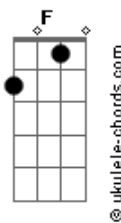

La Mode - La Teoría De La Relatividad

tom:

Intro: Cm Eb Dm F

Cm Eb
Anteayer, te conocí
Dm F
Y hoy empiezo a descubrirte
Cm Eb
El mañana gotea por tus alas
Dm F
Y empapa mi inspiración

Cm Eb
Es un juego infantil
Dm F
Adivinar mi futuro
Cm Eb
Quemo recuerdos en la plaza
Dm F
No más degeneración

(Cm Bb G)

Cm Ab D G
Vives en una ciudad de mi infancia
Cm Ab D G
Con mi imagen de la próxima semana
Cm Ab D G
Sonríes sin poder reconocerme
Cm Ab D
Y tus circuitos desean
G
Reciclar cortejos de amor

Reciclar cortejos de amor

(Cm Eb Dm F)
(Cm Eb Dm F)
(Cm Eb Dm F)
(Cm Eb Dm F)

Acordes

(Cm Bb G)

Cm Ab D G
Vives en algún rincón de mi memoria
Cm Ab D G
Con ese chico al que premiaron con un Oscar
Cm Ab D G
Por lograr que no le reconociesen
Cm Ab D G
Tus células psico eléctricas que
Hoy desean jugar al amor
Hoy desean jugar al amor

(Cm Eb Dm F)
(Cm Eb Dm F)

Cm Eb
Es un juego infantil
Dm F
Adivinar mi futuro
Cm Eb
Quemo recuerdos en la plaza
Dm F
No más degeneración

(Cm Bb G)

Cm Ab D G
Vives en una ciudad de mi infancia
Cm Ab D G
Con mi imagen de la próxima semana
Cm Ab D G
Sonríes sin poder reconocerme
Cm Ab D
Y tus circuitos desean
G
Reciclar cortejos de amor

Reciclar cortejos de amor

[Final] Cm Eb Dm F
Cm Eb Dm F