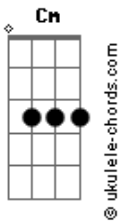

La Mode - La Teoría De La Relatividad

tom:

Intro: Cm Eb Dm F

Cm Eb
Anteayer, te conocí
Dm F
Y hoy empiezo a descubrirte
Cm Eb
El mañana gotea por tus alas
Dm F
Y empapa mi inspiración

Cm Eb
Es un juego infantil
Dm F
Adivinar mi futuro
Cm Eb
Quemo recuerdos en la plaza
Dm F
No más degeneración

(Cm Bb G)

Cm Ab D G
Vives en una ciudad de mi infancia
Cm Ab D G
Con mi imagen de la próxima semana
Cm Ab D G
Sonríes sin poder reconocerme
Cm Ab D
Y tus circuitos desean
G
Reciclar cortejos de amor

Reciclar cortejos de amor

(Cm Eb Dm F)
(Cm Eb Dm F)
(Cm Eb Dm F)
(Cm Eb Dm F)

Acordes

(Cm Bb G)

Cm Ab D G
Vives en algún rincón de mi memoria
Cm Ab D G
Con ese chico al que premiaron con un Oscar
Cm Ab D G
Por lograr que no le reconociesen
Cm Ab D G
Tus células psico eléctricas que
Hoy desean jugar al amor
Hoy desean jugar al amor