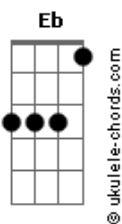

La Mode - La Teoría De La Relatividad

tom:

Intro: Cm Eb Dm F

Cm Eb
Anteayer, te conocí
Dm F
Y hoy empiezo a descubrirte
Cm Eb
El mañana gotea por tus alas
Dm F
Y empapa mi inspiración

Cm Eb
Es un juego infantil
Dm F
Adivinar mi futuro
Cm Eb
Quemo recuerdos en la plaza
Dm F
No más degeneración

(Cm Bb G)

Cm Ab D G
Vives en una ciudad de mi infancia
Cm Ab D G
Con mi imagen de la próxima semana
Cm Ab D G
Sonríes sin poder reconocerme
Cm Ab D
Y tus circuitos desean
G
Reciclar cortejos de amor

Reciclar cortejos de amor

(Cm Eb Dm F)
(Cm Eb Dm F)
(Cm Eb Dm F)
(Cm Eb Dm F)

Acordes

(Cm Bb G)

Cm Ab D G
Vives en algún rincón de mi memoria
Cm Ab D G
Con ese chico al que premiaron con un Oscar
Cm Ab D G
Por lograr que no le reconociesen
Cm Ab D G
Tus células psico eléctricas que
Hoy desean jugar al amor
Hoy desean jugar al amor