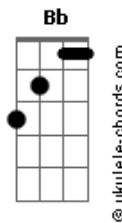

La Mode - La Teoría De La Relatividad

tom:

Intro: Cm Eb Dm F

Cm Eb
Anteayer, te conocí
Dm F
Y hoy empiezo a descubrirte
Cm Eb
El mañana gotea por tus alas
Dm F
Y empapa mi inspiración

Cm Eb
Es un juego infantil
Dm F
Adivinar mi futuro
Cm Eb
Quemo recuerdos en la plaza
Dm F
No más degeneración

(Cm Bb G)

Cm Ab D G
Vives en una ciudad de mi infancia
Cm Ab D G
Con mi imagen de la próxima semana
Cm Ab D G
Sonríes sin poder reconocerme
Cm Ab D
Y tus circuitos desean
G
Reciclar cortejos de amor

Reciclar cortejos de amor

(Cm Eb Dm F)
(Cm Eb Dm F)
(Cm Eb Dm F)
(Cm Eb Dm F)

Acordes

(Cm Bb G)

Cm Ab D G
Vives en algún rincón de mi memoria
Cm Ab D G
Con ese chico al que premiaron con un Oscar
Cm Ab D G
Por lograr que no le reconociesen
Cm Ab D G
Tus células psico eléctricas que
Hoy desean jugar al amor
Hoy desean jugar al amor