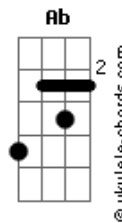

La Mode - La Teoría De La Relatividad

tom:

Intro: Cm Eb Dm F

Cm Eb
Anteayer, te conocí
Dm F
Y hoy empiezo a descubrirte
Cm Eb
El mañana gotea por tus alas
Dm F
Y empapa mi inspiración

Cm Eb
Es un juego infantil
Dm F
Adivinar mi futuro
Cm Eb
Quemo recuerdos en la plaza
Dm F
No más degeneración

(Cm Bb G)

Cm Ab D G
Vives en una ciudad de mi infancia
Cm Ab D G
Con mi imagen de la próxima semana
Cm Ab D G
Sonríes sin poder reconocerme
Cm Ab D
Y tus circuitos desean
G
Reciclar cortejos de amor

Reciclar cortejos de amor

(Cm Eb Dm F)
(Cm Eb Dm F)
(Cm Eb Dm F)
(Cm Eb Dm F)

Acordes

(Cm Bb G)

Cm Ab D G
Vives en algún rincón de mi memoria
Cm Ab D G
Con ese chico al que premiaron con un Oscar
Cm Ab D G
Por lograr que no le reconociesen
Cm Ab D G
Tus células psico eléctricas que
Hoy desean jugar al amor
Hoy desean jugar al amor

(Cm Eb Dm F)
(Cm Eb Dm F)

Cm Eb
Es un juego infantil
Dm F
Adivinar mi futuro
Cm Eb
Quemo recuerdos en la plaza
Dm F
No más degeneración

(Cm Bb G)

Cm Ab D G
Vives en una ciudad de mi infancia
Cm Ab D G
Con mi imagen de la próxima semana
Cm Ab D G
Sonríes sin poder reconocerme
Cm Ab D
Y tus circuitos desean
G
Reciclar cortejos de amor

Reciclar cortejos de amor

[Final] Cm Eb Dm F
Cm Eb Dm F