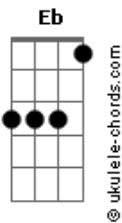

La Mode - La Teoría De La Relatividad

tom:

Intro: Cm Eb Dm F

Cm Eb
Anteayer, te conocí
Dm F
Y hoy empiezo a descubrirte
Cm Eb
El mañana gotea por tus alas
Dm F
Y empapa mi inspiración

Cm Eb
Es un juego infantil
Dm F
Adivinar mi futuro
Cm Eb
Quemo recuerdos en la plaza
Dm F
No más degeneración

(Cm Bb G)

Cm Ab D G
Vives en una ciudad de mi infancia
Cm Ab D G
Con mi imagen de la próxima semana
Cm Ab D G
Sonríes sin poder reconocerme
Cm Ab D
Y tus circuitos desean
G
Reciclar cortejos de amor

Reciclar cortejos de amor

(Cm Eb Dm F)
(Cm Eb Dm F)
(Cm Eb Dm F)
(Cm Eb Dm F)

Acordes

(Cm Bb G)

Cm Ab D G
Vives en algún rincón de mi memoria
Cm Ab D G
Con ese chico al que premiaron con un Oscar
Cm Ab D G
Por lograr que no le reconociesen
Cm Ab D G
Tus células psico eléctricas que
Hoy desean jugar al amor
Hoy desean jugar al amor