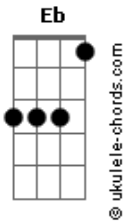

La Mode - La Teoría De La Relatividad

tom:

Intro: Cm Eb Dm F

Cm Eb
Anteayer, te conocí
Dm F
Y hoy empiezo a descubrirte
Cm Eb
El mañana gotea por tus alas
Dm F
Y empapa mi inspiración

Cm Eb
Es un juego infantil
Dm F
Adivinar mi futuro
Cm Eb
Quemo recuerdos en la plaza
Dm F
No más degeneración

(Cm Bb G)

Cm Ab D G
Vives en una ciudad de mi infancia
Cm Ab D G
Con mi imagen de la próxima semana
Cm Ab D G
Sonríes sin poder reconocerme
Cm Ab D
Y tus circuitos desean
G
Reciclar cortejos de amor

Reciclar cortejos de amor

(Cm Eb Dm F)
(Cm Eb Dm F)
(Cm Eb Dm F)
(Cm Eb Dm F)

Acordes

(Cm Bb G)

Cm Ab D G
Vives en algún rincón de mi memoria
Cm Ab D G
Con ese chico al que premiaron con un Oscar
Cm Ab D G
Por lograr que no le reconociesen
Cm Ab D G
Tus células psico eléctricas que
Hoy desean jugar al amor
Hoy desean jugar al amor