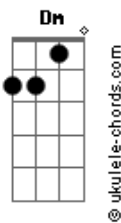

La Mode - La Teoría De La Relatividad

tom:

Intro: Cm Eb Dm F

Cm Eb
Anteayer, te conocí
Dm F
Y hoy empiezo a descubrirte
Cm Eb
El mañana gotea por tus alas
Dm F
Y empapa mi inspiración

Cm Eb
Es un juego infantil
Dm F
Adivinar mi futuro
Cm Eb
Quemo recuerdos en la plaza
Dm F
No más degeneración

(Cm Bb G)

Cm Ab D G
Vives en una ciudad de mi infancia
Cm Ab D G
Con mi imagen de la próxima semana
Cm Ab D G
Sonríes sin poder reconocerme
Cm Ab D
Y tus circuitos desean
G
Reciclar cortejos de amor

Reciclar cortejos de amor

(Cm Eb Dm F)
(Cm Eb Dm F)
(Cm Eb Dm F)
(Cm Eb Dm F)

Acordes

(Cm Bb G)

Cm Ab D G
Vives en algún rincón de mi memoria
Cm Ab D G
Con ese chico al que premiaron con un Oscar
Cm Ab D G
Por lograr que no le reconociesen
Cm Ab D G
Tus células psico eléctricas que
Hoy desean jugar al amor
Hoy desean jugar al amor

(Cm Eb Dm F)
(Cm Eb Dm F)

Cm Eb
Es un juego infantil
Dm F
Adivinar mi futuro
Cm Eb
Quemo recuerdos en la plaza
Dm F
No más degeneración

(Cm Bb G)

Cm Ab D G
Vives en una ciudad de mi infancia
Cm Ab D G
Con mi imagen de la próxima semana
Cm Ab D G
Sonríes sin poder reconocerme
Cm Ab D
Y tus circuitos desean
G
Reciclar cortejos de amor

Reciclar cortejos de amor

[Final] Cm Eb Dm F
Cm Eb Dm F