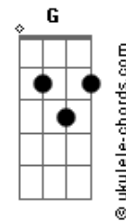

La Mode - La Teoría De La Relatividad

tom:

Intro: Cm Eb Dm F

Cm Eb
Anteayer, te conocí
Dm F
Y hoy empiezo a descubrirte
Cm Eb
El mañana gotea por tus alas
Dm F
Y empapa mi inspiración

Cm Eb
Es un juego infantil
Dm F
Adivinar mi futuro
Cm Eb
Quemo recuerdos en la plaza
Dm F
No más degeneración

(Cm Bb G)

Cm Ab D G
Vives en una ciudad de mi infancia
Cm Ab D G
Con mi imagen de la próxima semana
Cm Ab D G
Sonríes sin poder reconocerme
Cm Ab D
Y tus circuitos desean
G
Reciclar cortejos de amor

Reciclar cortejos de amor

(Cm Eb Dm F)
(Cm Eb Dm F)
(Cm Eb Dm F)
(Cm Eb Dm F)

Acordes

(Cm Bb G)

Cm Ab D G
Vives en algún rincón de mi memoria
Cm Ab D G
Con ese chico al que premiaron con un Oscar
Cm Ab D G
Por lograr que no le reconociesen
Cm Ab D G
Tus células psico eléctricas que
Hoy desean jugar al amor
Hoy desean jugar al amor

(Cm Eb Dm F)
(Cm Eb Dm F)

Cm Eb
Es un juego infantil
Dm F
Adivinar mi futuro
Cm Eb
Quemo recuerdos en la plaza
Dm F
No más degeneración

(Cm Bb G)

Cm Ab D G
Vives en una ciudad de mi infancia
Cm Ab D G
Con mi imagen de la próxima semana
Cm Ab D G
Sonríes sin poder reconocerme
Cm Ab D
Y tus circuitos desean
G
Reciclar cortejos de amor
Reciclar cortejos de amor

[Final] Cm Eb Dm F
Cm Eb Dm F