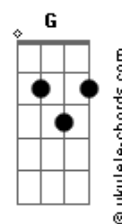

La Mode - La Teoría De La Relatividad

tom:

Intro: Cm Eb Dm F

Cm Eb
Anteayer, te conocí
Dm F
Y hoy empiezo a descubrirte
Cm Eb
El mañana gotea por tus alas
Dm F
Y empapa mi inspiración

Cm Eb
Es un juego infantil
Dm F
Adivinar mi futuro
Cm Eb
Quemo recuerdos en la plaza
Dm F
No más degeneración

(Cm Bb G)

Cm Ab D G
Vives en una ciudad de mi infancia
Cm Ab D G
Con mi imagen de la próxima semana
Cm Ab D G
Sonríes sin poder reconocerme
Cm Ab D
Y tus circuitos desean
G
Reciclar cortejos de amor

Reciclar cortejos de amor

(Cm Eb Dm F)
(Cm Eb Dm F)
(Cm Eb Dm F)
(Cm Eb Dm F)

Acordes

(Cm Bb G)

Cm Ab D G
Vives en algún rincón de mi memoria
Cm Ab D G
Con ese chico al que premiaron con un Oscar
Cm Ab D G
Por lograr que no le reconociesen
Cm Ab D G
Tus células psico eléctricas que
Hoy desean jugar al amor
Hoy desean jugar al amor