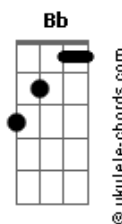

La Mode - La Teoría De La Relatividad

tom:

Intro: Cm Eb Dm F

Cm Eb
Anteayer, te conocí
Dm F
Y hoy empiezo a descubrirte
Cm Eb
El mañana gotea por tus alas
Dm F
Y empapa mi inspiración

Cm Eb
Es un juego infantil
Dm F
Adivinar mi futuro
Cm Eb
Quemo recuerdos en la plaza
Dm F
No más degeneración

(Cm Bb G)

Cm Ab D G
Vives en una ciudad de mi infancia
Cm Ab D G
Con mi imagen de la próxima semana
Cm Ab D G
Sonríes sin poder reconocerme
Cm Ab D
Y tus circuitos desean
G
Reciclar cortejos de amor

Reciclar cortejos de amor

(Cm Eb Dm F)
(Cm Eb Dm F)
(Cm Eb Dm F)
(Cm Eb Dm F)

Acordes

(Cm Bb G)

Cm Ab D G
Vives en algún rincón de mi memoria
Cm Ab D G
Con ese chico al que premiaron con un Oscar
Cm Ab D G
Por lograr que no le reconociesen
Cm Ab D G
Tus células psico eléctricas que
Hoy desean jugar al amor
Hoy desean jugar al amor