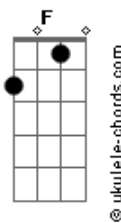

La Mode - La Teoría De La Relatividad

tom:

Intro: Cm Eb Dm F

Cm Eb
Anteayer, te conocí
Dm F
Y hoy empiezo a descubrirte
Cm Eb
El mañana gotea por tus alas
Dm F
Y empapa mi inspiración

Cm Eb
Es un juego infantil
Dm F
Adivinar mi futuro
Cm Eb
Quemo recuerdos en la plaza
Dm F
No más degeneración

(Cm Bb G)

Cm Ab D G
Vives en una ciudad de mi infancia
Cm Ab D G
Con mi imagen de la próxima semana
Cm Ab D G
Sonríes sin poder reconocerme
Cm Ab D
Y tus circuitos desean
G
Reciclar cortejos de amor

Reciclar cortejos de amor

(Cm Eb Dm F)
(Cm Eb Dm F)
(Cm Eb Dm F)
(Cm Eb Dm F)

Acordes

(Cm Bb G)

Cm Ab D G
Vives en algún rincón de mi memoria
Cm Ab D G
Con ese chico al que premiaron con un Oscar
Cm Ab D G
Por lograr que no le reconociesen
Cm Ab D G
Tus células psico eléctricas que
Hoy desean jugar al amor
Hoy desean jugar al amor

(Cm Eb Dm F)
(Cm Eb Dm F)

Cm Eb
Es un juego infantil
Dm F
Adivinar mi futuro
Cm Eb
Quemo recuerdos en la plaza
Dm F
No más degeneración

(Cm Bb G)

Cm Ab D G
Vives en una ciudad de mi infancia
Cm Ab D G
Con mi imagen de la próxima semana
Cm Ab D G
Sonríes sin poder reconocerme
Cm Ab D
Y tus circuitos desean
G
Reciclar cortejos de amor
Reciclar cortejos de amor

[Final] Cm Eb Dm F
Cm Eb Dm F