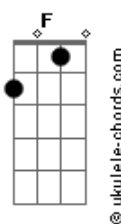

La Mode - La Teoría De La Relatividad

tom:

Intro: Cm Eb Dm F

Cm Eb
Anteayer, te conocí
Dm F
Y hoy empiezo a descubrirte
Cm Eb
El mañana gotea por tus alas
Dm F
Y empapa mi inspiración

Cm Eb
Es un juego infantil
Dm F
Adivinar mi futuro
Cm Eb
Quemo recuerdos en la plaza
Dm F
No más degeneración

(Cm Bb G)

Cm Ab D G
Vives en una ciudad de mi infancia
Cm Ab D G
Con mi imagen de la próxima semana
Cm Ab D G
Sonríes sin poder reconocerme
Cm Ab D
Y tus circuitos desean
G
Reciclar cortejos de amor

Reciclar cortejos de amor

(Cm Eb Dm F)
(Cm Eb Dm F)
(Cm Eb Dm F)
(Cm Eb Dm F)

Acordes

(Cm Bb G)

Cm Ab D G
Vives en algún rincón de mi memoria
Cm Ab D G
Con ese chico al que premiaron con un Oscar
Cm Ab D G
Por lograr que no le reconociesen
Cm Ab D G
Tus células psico eléctricas que
Hoy desean jugar al amor
Hoy desean jugar al amor

(Cm Eb Dm F)
(Cm Eb Dm F)

Cm Eb
Es un juego infantil
Dm F
Adivinar mi futuro
Cm Eb
Quemo recuerdos en la plaza
Dm F
No más degeneración

(Cm Bb G)

Cm Ab D G
Vives en una ciudad de mi infancia
Cm Ab D G
Con mi imagen de la próxima semana
Cm Ab D G
Sonríes sin poder reconocerme
Cm Ab D
Y tus circuitos desean
G
Reciclar cortejos de amor

Reciclar cortejos de amor

[Final] Cm Eb Dm F
Cm Eb Dm F