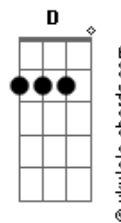

La Mode - La Teoría De La Relatividad

tom:

Intro: Cm Eb Dm F

Cm Eb
Anteayer, te conocí
Dm F
Y hoy empiezo a descubrirte
Cm Eb
El mañana gotea por tus alas
Dm F
Y empapa mi inspiración

Cm Eb
Es un juego infantil
Dm F
Adivinar mi futuro
Cm Eb
Quemo recuerdos en la plaza
Dm F
No más degeneración

(Cm Bb G)

Cm Ab D G
Vives en una ciudad de mi infancia
Cm Ab D G
Con mi imagen de la próxima semana
Cm Ab D G
Sonríes sin poder reconocerme
Cm Ab D
Y tus circuitos desean
G
Reciclar cortejos de amor

Reciclar cortejos de amor

(Cm Eb Dm F)
(Cm Eb Dm F)
(Cm Eb Dm F)
(Cm Eb Dm F)

Acordes

(Cm Bb G)

Cm Ab D G
Vives en algún rincón de mi memoria
Cm Ab D G
Con ese chico al que premiaron con un Oscar
Cm Ab D G
Por lograr que no le reconociesen
Cm Ab D G
Tus células psico eléctricas que
Hoy desean jugar al amor
Hoy desean jugar al amor

(Cm Eb Dm F)
(Cm Eb Dm F)

Cm Eb
Es un juego infantil
Dm F
Adivinar mi futuro
Cm Eb
Quemo recuerdos en la plaza
Dm F
No más degeneración

(Cm Bb G)

Cm Ab D G
Vives en una ciudad de mi infancia
Cm Ab D G
Con mi imagen de la próxima semana
Cm Ab D G
Sonríes sin poder reconocerme
Cm Ab D
Y tus circuitos desean
G
Reciclar cortejos de amor

Reciclar cortejos de amor

[Final] Cm Eb Dm F
Cm Eb Dm F