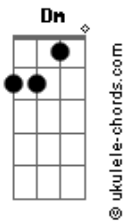

La Mode - La Teoría De La Relatividad

tom:

Intro: Cm Eb Dm F

Cm Eb
Anteayer, te conocí
Dm F
Y hoy empiezo a descubrirte
Cm Eb
El mañana gotea por tus alas
Dm F
Y empapa mi inspiración

Cm Eb
Es un juego infantil
Dm F
Adivinar mi futuro
Cm Eb
Quemo recuerdos en la plaza
Dm F
No más degeneración

(Cm Bb G)

Cm Ab D G
Vives en una ciudad de mi infancia
Cm Ab D G
Con mi imagen de la próxima semana
Cm Ab D G
Sonríes sin poder reconocerme
Cm Ab D
Y tus circuitos desean
G
Reciclar cortejos de amor

Reciclar cortejos de amor

(Cm Eb Dm F)
(Cm Eb Dm F)
(Cm Eb Dm F)
(Cm Eb Dm F)

Acordes

(Cm Bb G)

Cm Ab D G
Vives en algún rincón de mi memoria
Cm Ab D G
Con ese chico al que premiaron con un Oscar
Cm Ab D G
Por lograr que no le reconociesen
Cm Ab D G
Tus células psico eléctricas que
Hoy desean jugar al amor
Hoy desean jugar al amor

(Cm Eb Dm F)
(Cm Eb Dm F)

Cm Eb
Es un juego infantil
Dm F
Adivinar mi futuro
Cm Eb
Quemo recuerdos en la plaza
Dm F
No más degeneración

(Cm Bb G)

Cm Ab D G
Vives en una ciudad de mi infancia
Cm Ab D G
Con mi imagen de la próxima semana
Cm Ab D G
Sonríes sin poder reconocerme
Cm Ab D
Y tus circuitos desean
G
Reciclar cortejos de amor
Reciclar cortejos de amor

[Final] Cm Eb Dm F
Cm Eb Dm F