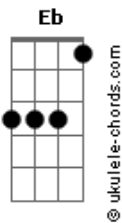

La Mode - La Teoría De La Relatividad

tom:

Intro: Cm Eb Dm F

Cm Eb
Anteayer, te conocí
Dm F
Y hoy empiezo a descubrirte
Cm Eb
El mañana gotea por tus alas
Dm F
Y empapa mi inspiración

Cm Eb
Es un juego infantil
Dm F
Adivinar mi futuro
Cm Eb
Quemo recuerdos en la plaza
Dm F
No más degeneración

(Cm Bb G)

Cm Ab D G
Vives en una ciudad de mi infancia
Cm Ab D G
Con mi imagen de la próxima semana
Cm Ab D G
Sonríes sin poder reconocerme
Cm Ab D
Y tus circuitos desean
G
Reciclar cortejos de amor

Reciclar cortejos de amor

(Cm Eb Dm F)
(Cm Eb Dm F)
(Cm Eb Dm F)
(Cm Eb Dm F)

Acordes

(Cm Bb G)

Cm Ab D G
Vives en algún rincón de mi memoria
Cm Ab D G
Con ese chico al que premiaron con un Oscar
Cm Ab D G
Por lograr que no le reconociesen
Cm Ab D G
Tus células psico eléctricas que
Hoy desean jugar al amor
Hoy desean jugar al amor

(Cm Eb Dm F)
(Cm Eb Dm F)

Cm Eb
Es un juego infantil
Dm F
Adivinar mi futuro
Cm Eb
Quemo recuerdos en la plaza
Dm F
No más degeneración

(Cm Bb G)

Cm Ab D G
Vives en una ciudad de mi infancia
Cm Ab D G
Con mi imagen de la próxima semana
Cm Ab D G
Sonríes sin poder reconocerme
Cm Ab D
Y tus circuitos desean
G
Reciclar cortejos de amor

Reciclar cortejos de amor

[Final] Cm Eb Dm F
Cm Eb Dm F