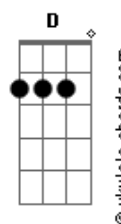

La Mode - La Teoría De La Relatividad

tom:

Intro: Cm Eb Dm F

Cm Eb
Anteayer, te conocí
Dm F
Y hoy empiezo a descubrirte
Cm Eb
El mañana gotea por tus alas
Dm F
Y empapa mi inspiración

Cm Eb
Es un juego infantil
Dm F
Adivinar mi futuro
Cm Eb
Quemo recuerdos en la plaza
Dm F
No más degeneración

(Cm Bb G)

Cm Ab D G
Vives en una ciudad de mi infancia
Cm Ab D G
Con mi imagen de la próxima semana
Cm Ab D G
Sonríes sin poder reconocerme
Cm Ab D
Y tus circuitos desean
G
Reciclar cortejos de amor

Reciclar cortejos de amor

(Cm Eb Dm F)
(Cm Eb Dm F)
(Cm Eb Dm F)
(Cm Eb Dm F)

Acordes

(Cm Bb G)

Cm Ab D G
Vives en algún rincón de mi memoria
Cm Ab D G
Con ese chico al que premiaron con un Oscar
Cm Ab D G
Por lograr que no le reconociesen
Cm Ab D G
Tus células psico eléctricas que
Hoy desean jugar al amor
Hoy desean jugar al amor

(Cm Eb Dm F)
(Cm Eb Dm F)

Cm Eb
Es un juego infantil
Dm F
Adivinar mi futuro
Cm Eb
Quemo recuerdos en la plaza
Dm F
No más degeneración

(Cm Bb G)

Cm Ab D G
Vives en una ciudad de mi infancia
Cm Ab D G
Con mi imagen de la próxima semana
Cm Ab D G
Sonríes sin poder reconocerme
Cm Ab D
Y tus circuitos desean
G
Reciclar cortejos de amor

Reciclar cortejos de amor

[Final] Cm Eb Dm F
Cm Eb Dm F