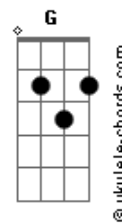

La Mode - La Teoría De La Relatividad

tom:

Intro: Cm Eb Dm F

Cm Eb
Anteayer, te conocí
Dm F
Y hoy empiezo a descubrirte
Cm Eb
El mañana gotea por tus alas
Dm F
Y empapa mi inspiración

Cm Eb
Es un juego infantil
Dm F
Adivinar mi futuro
Cm Eb
Quemo recuerdos en la plaza
Dm F
No más degeneración

(Cm Bb G)

Cm Ab D G
Vives en una ciudad de mi infancia
Cm Ab D G
Con mi imagen de la próxima semana
Cm Ab D G
Sonríes sin poder reconocerme
Cm Ab D
Y tus circuitos desean
G
Reciclar cortejos de amor

Reciclar cortejos de amor

(Cm Eb Dm F)
(Cm Eb Dm F)
(Cm Eb Dm F)
(Cm Eb Dm F)

Acordes

(Cm Bb G)

Cm Ab D G
Vives en algún rincón de mi memoria
Cm Ab D G
Con ese chico al que premiaron con un Oscar
Cm Ab D G
Por lograr que no le reconociesen
Cm Ab D G
Tus células psico eléctricas que
Hoy desean jugar al amor
Hoy desean jugar al amor