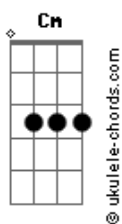

La Mode - La Teoría De La Relatividad

tom:

Intro: Cm Eb Dm F

Cm Eb
Anteayer, te conocí
Dm F
Y hoy empiezo a descubrirte
Cm Eb
El mañana gotea por tus alas
Dm F
Y empapa mi inspiración

Cm Eb
Es un juego infantil
Dm F
Adivinar mi futuro
Cm Eb
Quemo recuerdos en la plaza
Dm F
No más degeneración

(Cm Bb G)

Cm Ab D G
Vives en una ciudad de mi infancia
Cm Ab D G
Con mi imagen de la próxima semana
Cm Ab D G
Sonríes sin poder reconocerme
Cm Ab D
Y tus circuitos desean
G
Reciclar cortejos de amor

Reciclar cortejos de amor

(Cm Eb Dm F)
(Cm Eb Dm F)
(Cm Eb Dm F)
(Cm Eb Dm F)

Acordes

(Cm Bb G)

Cm Ab D G
Vives en algún rincón de mi memoria
Cm Ab D G
Con ese chico al que premiaron con un Oscar
Cm Ab D G
Por lograr que no le reconociesen
Cm Ab D G
Tus células psico eléctricas que
Hoy desean jugar al amor
Hoy desean jugar al amor