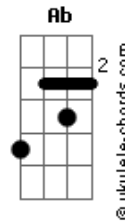

La Mode - La Teoría De La Relatividad

tom:

Intro: Cm Eb Dm F

Cm Eb
Anteayer, te conocí
Dm F
Y hoy empiezo a descubrirte
Cm Eb
El mañana gotea por tus alas
Dm F
Y empapa mi inspiración

Cm Eb
Es un juego infantil
Dm F
Adivinar mi futuro
Cm Eb
Quemo recuerdos en la plaza
Dm F
No más degeneración

(Cm Bb G)

Cm Ab D G
Vives en una ciudad de mi infancia
Cm Ab D G
Con mi imagen de la próxima semana
Cm Ab D G
Sonríes sin poder reconocerme
Cm Ab D
Y tus circuitos desean
G
Reciclar cortejos de amor

Reciclar cortejos de amor

(Cm Eb Dm F)
(Cm Eb Dm F)
(Cm Eb Dm F)
(Cm Eb Dm F)

Acordes

(Cm Bb G)

Cm Ab D G
Vives en algún rincón de mi memoria
Cm Ab D G
Con ese chico al que premiaron con un Oscar
Cm Ab D G
Por lograr que no le reconociesen
Cm Ab D G
Tus células psico eléctricas que
Hoy desean jugar al amor
Hoy desean jugar al amor

(Cm Eb Dm F)
(Cm Eb Dm F)

Cm Eb
Es un juego infantil
Dm F
Adivinar mi futuro
Cm Eb
Quemo recuerdos en la plaza
Dm F
No más degeneración

(Cm Bb G)

Cm Ab D G
Vives en una ciudad de mi infancia
Cm Ab D G
Con mi imagen de la próxima semana
Cm Ab D G
Sonríes sin poder reconocerme
Cm Ab D
Y tus circuitos desean
G
Reciclar cortejos de amor
Reciclar cortejos de amor

[Final] Cm Eb Dm F
Cm Eb Dm F