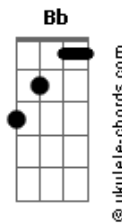

La Mode - La Teoría De La Relatividad

tom:

Intro: Cm Eb Dm F

Cm Eb
Anteayer, te conocí
Dm F
Y hoy empiezo a descubrirte
Cm Eb
El mañana gotea por tus alas
Dm F
Y empapa mi inspiración

Cm Eb
Es un juego infantil
Dm F
Adivinar mi futuro
Cm Eb
Quemo recuerdos en la plaza
Dm F
No más degeneración

(Cm Bb G)

Cm Ab D G
Vives en una ciudad de mi infancia
Cm Ab D G
Con mi imagen de la próxima semana
Cm Ab D G
Sonríes sin poder reconocerme
Cm Ab D
Y tus circuitos desean
G
Reciclar cortejos de amor

Reciclar cortejos de amor

(Cm Eb Dm F)
(Cm Eb Dm F)
(Cm Eb Dm F)
(Cm Eb Dm F)

Acordes

(Cm Bb G)

Cm Ab D G
Vives en algún rincón de mi memoria
Cm Ab D G
Con ese chico al que premiaron con un Oscar
Cm Ab D G
Por lograr que no le reconociesen
Cm Ab D G
Tus células psico eléctricas que
Hoy desean jugar al amor
Hoy desean jugar al amor

(Cm Eb Dm F)
(Cm Eb Dm F)

Cm Eb
Es un juego infantil
Dm F
Adivinar mi futuro
Cm Eb
Quemo recuerdos en la plaza
Dm F
No más degeneración

(Cm Bb G)

Cm Ab D G
Vives en una ciudad de mi infancia
Cm Ab D G
Con mi imagen de la próxima semana
Cm Ab D G
Sonríes sin poder reconocerme
Cm Ab D
Y tus circuitos desean
G
Reciclar cortejos de amor

Reciclar cortejos de amor

[Final] Cm Eb Dm F
Cm Eb Dm F