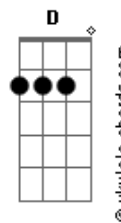

La Mode - La Teoría De La Relatividad

tom:

Intro: Cm Eb Dm F

Cm Eb
Anteayer, te conocí
Dm F
Y hoy empiezo a descubrirte
Cm Eb
El mañana gotea por tus alas
Dm F
Y empapa mi inspiración

Cm Eb
Es un juego infantil
Dm F
Adivinar mi futuro
Cm Eb
Quemo recuerdos en la plaza
Dm F
No más degeneración

(Cm Bb G)

Cm Ab D G
Vives en una ciudad de mi infancia
Cm Ab D G
Con mi imagen de la próxima semana
Cm Ab D G
Sonríes sin poder reconocerme
Cm Ab D
Y tus circuitos desean
G
Reciclar cortejos de amor

Reciclar cortejos de amor

(Cm Eb Dm F)
(Cm Eb Dm F)
(Cm Eb Dm F)
(Cm Eb Dm F)

Acordes

(Cm Bb G)

Cm Ab D G
Vives en algún rincón de mi memoria
Cm Ab D G
Con ese chico al que premiaron con un Oscar
Cm Ab D G
Por lograr que no le reconociesen
Cm Ab D G
Tus células psico eléctricas que
Hoy desean jugar al amor
Hoy desean jugar al amor

(Cm Eb Dm F)
(Cm Eb Dm F)

Cm Eb
Es un juego infantil
Dm F
Adivinar mi futuro
Cm Eb
Quemo recuerdos en la plaza
Dm F
No más degeneración

(Cm Bb G)

Cm Ab D G
Vives en una ciudad de mi infancia
Cm Ab D G
Con mi imagen de la próxima semana
Cm Ab D G
Sonríes sin poder reconocerme
Cm Ab D
Y tus circuitos desean
G
Reciclar cortejos de amor
Reciclar cortejos de amor

[Final] Cm Eb Dm F
Cm Eb Dm F