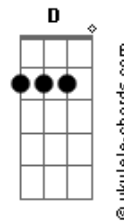

La Mode - La Teoría De La Relatividad

tom:

Intro: Cm Eb Dm F

Cm Eb
Anteayer, te conocí
Dm F
Y hoy empiezo a descubrirte
Cm Eb
El mañana gotea por tus alas
Dm F
Y empapa mi inspiración

Cm Eb
Es un juego infantil
Dm F
Adivinar mi futuro
Cm Eb
Quemo recuerdos en la plaza
Dm F
No más degeneración

(Cm Bb G)

Cm Ab D G
Vives en una ciudad de mi infancia
Cm Ab D G
Con mi imagen de la próxima semana
Cm Ab D G
Sonríes sin poder reconocerme
Cm Ab D
Y tus circuitos desean
G
Reciclar cortejos de amor

Reciclar cortejos de amor

(Cm Eb Dm F)
(Cm Eb Dm F)
(Cm Eb Dm F)
(Cm Eb Dm F)

Acordes

(Cm Bb G)

Cm Ab D G
Vives en algún rincón de mi memoria
Cm Ab D G
Con ese chico al que premiaron con un Oscar
Cm Ab D G
Por lograr que no le reconociesen
Cm Ab D G
Tus células psico eléctricas que
Hoy desean jugar al amor
Hoy desean jugar al amor

(Cm Eb Dm F)
(Cm Eb Dm F)

Cm Eb
Es un juego infantil
Dm F
Adivinar mi futuro
Cm Eb
Quemo recuerdos en la plaza
Dm F
No más degeneración

(Cm Bb G)

Cm Ab D G
Vives en una ciudad de mi infancia
Cm Ab D G
Con mi imagen de la próxima semana
Cm Ab D G
Sonríes sin poder reconocerme
Cm Ab D
Y tus circuitos desean
G
Reciclar cortejos de amor
Reciclar cortejos de amor

[Final] Cm Eb Dm F
Cm Eb Dm F