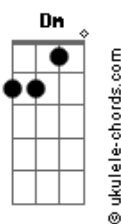

La Mode - La Teoría De La Relatividad

tom:

Intro: Cm Eb Dm F

Cm Eb
Anteayer, te conocí
Dm F
Y hoy empiezo a descubrirte
Cm Eb
El mañana gotea por tus alas
Dm F
Y empapa mi inspiración

Cm Eb
Es un juego infantil
Dm F
Adivinar mi futuro
Cm Eb
Quemo recuerdos en la plaza
Dm F
No más degeneración

(Cm Bb G)

Cm Ab D G
Vives en una ciudad de mi infancia
Cm Ab D G
Con mi imagen de la próxima semana
Cm Ab D G
Sonríes sin poder reconocerme
Cm Ab D
Y tus circuitos desean
G
Reciclar cortejos de amor

Reciclar cortejos de amor

(Cm Eb Dm F)
(Cm Eb Dm F)
(Cm Eb Dm F)
(Cm Eb Dm F)

Acordes

(Cm Bb G)

Cm Ab D G
Vives en algún rincón de mi memoria
Cm Ab D G
Con ese chico al que premiaron con un Oscar
Cm Ab D G
Por lograr que no le reconociesen
Cm Ab D G
Tus células psico eléctricas que
Hoy desean jugar al amor
Hoy desean jugar al amor

(Cm Eb Dm F)
(Cm Eb Dm F)

Cm Eb
Es un juego infantil
Dm F
Adivinar mi futuro
Cm Eb
Quemo recuerdos en la plaza
Dm F
No más degeneración

(Cm Bb G)

Cm Ab D G
Vives en una ciudad de mi infancia
Cm Ab D G
Con mi imagen de la próxima semana
Cm Ab D G
Sonríes sin poder reconocerme
Cm Ab D
Y tus circuitos desean
G
Reciclar cortejos de amor

Reciclar cortejos de amor

[Final] Cm Eb Dm F
Cm Eb Dm F