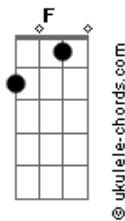

La Mode - La Teoría De La Relatividad

tom:

Intro: Cm Eb Dm F

Cm Eb
Anteayer, te conocí
Dm F
Y hoy empiezo a descubrirte
Cm Eb
El mañana gotea por tus alas
Dm F
Y empapa mi inspiración

Cm Eb
Es un juego infantil
Dm F
Adivinar mi futuro
Cm Eb
Quemo recuerdos en la plaza
Dm F
No más degeneración

(Cm Bb G)

Cm Ab D G
Vives en una ciudad de mi infancia
Cm Ab D G
Con mi imagen de la próxima semana
Cm Ab D G
Sonríes sin poder reconocerme
Cm Ab D
Y tus circuitos desean
G
Reciclar cortejos de amor

Reciclar cortejos de amor

(Cm Eb Dm F)
(Cm Eb Dm F)
(Cm Eb Dm F)
(Cm Eb Dm F)

Acordes

(Cm Bb G)

Cm Ab D G
Vives en algún rincón de mi memoria
Cm Ab D G
Con ese chico al que premiaron con un Oscar
Cm Ab D G
Por lograr que no le reconociesen
Cm Ab D G
Tus células psico eléctricas que
Hoy desean jugar al amor
Hoy desean jugar al amor

(Cm Eb Dm F)
(Cm Eb Dm F)

Cm Eb
Es un juego infantil
Dm F
Adivinar mi futuro
Cm Eb
Quemo recuerdos en la plaza
Dm F
No más degeneración

(Cm Bb G)

Cm Ab D G
Vives en una ciudad de mi infancia
Cm Ab D G
Con mi imagen de la próxima semana
Cm Ab D G
Sonríes sin poder reconocerme
Cm Ab D
Y tus circuitos desean
G
Reciclar cortejos de amor
Reciclar cortejos de amor

[Final] Cm Eb Dm F
Cm Eb Dm F