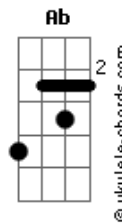

La Mode - La Teoría De La Relatividad

tom:

Intro: Cm Eb Dm F

Cm Eb
Anteayer, te conocí
Dm F
Y hoy empiezo a descubrirte
Cm Eb
El mañana gotea por tus alas
Dm F
Y empapa mi inspiración

Cm Eb
Es un juego infantil
Dm F
Adivinar mi futuro
Cm Eb
Quemo recuerdos en la plaza
Dm F
No más degeneración

(Cm Bb G)

Cm Ab D G
Vives en una ciudad de mi infancia
Cm Ab D G
Con mi imagen de la próxima semana
Cm Ab D G
Sonríes sin poder reconocerme
Cm Ab D
Y tus circuitos desean
G
Reciclar cortejos de amor

Reciclar cortejos de amor

(Cm Eb Dm F)
(Cm Eb Dm F)
(Cm Eb Dm F)
(Cm Eb Dm F)

Acordes

(Cm Bb G)

Cm Ab D G
Vives en algún rincón de mi memoria
Cm Ab D G
Con ese chico al que premiaron con un Oscar
Cm Ab D G
Por lograr que no le reconociesen
Cm Ab D G
Tus células psico eléctricas que
Hoy desean jugar al amor
Hoy desean jugar al amor