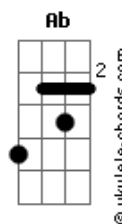

La Mode - La Teoría De La Relatividad

tom:

Intro: Cm Eb Dm F

Cm Eb
Anteayer, te conocí
Dm F
Y hoy empiezo a descubrirte
Cm Eb
El mañana gotea por tus alas
Dm F
Y empapa mi inspiración

Cm Eb
Es un juego infantil
Dm F
Adivinar mi futuro
Cm Eb
Quemo recuerdos en la plaza
Dm F
No más degeneración

(Cm Bb G)

Cm Ab D G
Vives en una ciudad de mi infancia
Cm Ab D G
Con mi imagen de la próxima semana
Cm Ab D G
Sonríes sin poder reconocerme
Cm Ab D
Y tus circuitos desean
G
Reciclar cortejos de amor

Reciclar cortejos de amor

(Cm Eb Dm F)
(Cm Eb Dm F)
(Cm Eb Dm F)
(Cm Eb Dm F)

Acordes

(Cm Bb G)

Cm Ab D G
Vives en algún rincón de mi memoria
Cm Ab D G
Con ese chico al que premiaron con un Oscar
Cm Ab D G
Por lograr que no le reconociesen
Cm Ab D G
Tus células psico eléctricas que
Hoy desean jugar al amor
Hoy desean jugar al amor