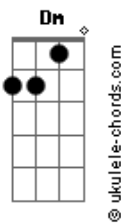

La Mode - La Teoría De La Relatividad

tom:

Intro: Cm Eb Dm F

Cm Eb
Anteayer, te conocí
Dm F
Y hoy empiezo a descubrirte
Cm Eb
El mañana gotea por tus alas
Dm F
Y empapa mi inspiración

Cm Eb
Es un juego infantil
Dm F
Adivinar mi futuro
Cm Eb
Quemo recuerdos en la plaza
Dm F
No más degeneración

(Cm Bb G)

Cm Ab D G
Vives en una ciudad de mi infancia
Cm Ab D G
Con mi imagen de la próxima semana
Cm Ab D G
Sonríes sin poder reconocerme
Cm Ab D
Y tus circuitos desean
G
Reciclar cortejos de amor

Reciclar cortejos de amor

(Cm Eb Dm F)
(Cm Eb Dm F)
(Cm Eb Dm F)
(Cm Eb Dm F)

Acordes

(Cm Bb G)

Cm Ab D G
Vives en algún rincón de mi memoria
Cm Ab D G
Con ese chico al que premiaron con un Oscar
Cm Ab D G
Por lograr que no le reconociesen
Cm Ab D G
Tus células psico eléctricas que
Hoy desean jugar al amor
Hoy desean jugar al amor

(Cm Eb Dm F)
(Cm Eb Dm F)

Cm Eb
Es un juego infantil
Dm F
Adivinar mi futuro
Cm Eb
Quemo recuerdos en la plaza
Dm F
No más degeneración

(Cm Bb G)

Cm Ab D G
Vives en una ciudad de mi infancia
Cm Ab D G
Con mi imagen de la próxima semana
Cm Ab D G
Sonríes sin poder reconocerme
Cm Ab D
Y tus circuitos desean
G
Reciclar cortejos de amor
Reciclar cortejos de amor

[Final] Cm Eb Dm F
Cm Eb Dm F