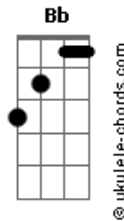

La Mode - La Teoría De La Relatividad

tom:

Intro: Cm Eb Dm F

Cm Eb
Anteayer, te conocí
Dm F
Y hoy empiezo a descubrirte
Cm Eb
El mañana gotea por tus alas
Dm F
Y empapa mi inspiración

Cm Eb
Es un juego infantil
Dm F
Adivinar mi futuro
Cm Eb
Quemo recuerdos en la plaza
Dm F
No más degeneración

(Cm Bb G)

Cm Ab D G
Vives en una ciudad de mi infancia
Cm Ab D G
Con mi imagen de la próxima semana
Cm Ab D G
Sonríes sin poder reconocerme
Cm Ab D
Y tus circuitos desean
G
Reciclar cortejos de amor

Reciclar cortejos de amor

(Cm Eb Dm F)
(Cm Eb Dm F)
(Cm Eb Dm F)
(Cm Eb Dm F)

Acordes

(Cm Bb G)

Cm Ab D G
Vives en algún rincón de mi memoria
Cm Ab D G
Con ese chico al que premiaron con un Oscar
Cm Ab D G
Por lograr que no le reconociesen
Cm Ab D G
Tus células psico eléctricas que
Hoy desean jugar al amor
Hoy desean jugar al amor