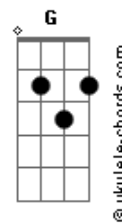

La Mode - La Teoría De La Relatividad

tom:

Intro: Cm Eb Dm F

Cm Eb
Anteayer, te conocí
Dm F
Y hoy empiezo a descubrirte
Cm Eb
El mañana gotea por tus alas
Dm F
Y empapa mi inspiración

Cm Eb
Es un juego infantil
Dm F
Adivinar mi futuro
Cm Eb
Quemo recuerdos en la plaza
Dm F
No más degeneración

(Cm Bb G)

Cm Ab D G
Vives en una ciudad de mi infancia
Cm Ab D G
Con mi imagen de la próxima semana
Cm Ab D G
Sonríes sin poder reconocerme
Cm Ab D
Y tus circuitos desean
G
Reciclar cortejos de amor

Reciclar cortejos de amor

(Cm Eb Dm F)
(Cm Eb Dm F)
(Cm Eb Dm F)
(Cm Eb Dm F)

Acordes

(Cm Bb G)

Cm Ab D G
Vives en algún rincón de mi memoria
Cm Ab D G
Con ese chico al que premiaron con un Oscar
Cm Ab D G
Por lograr que no le reconociesen
Cm Ab D G
Tus células psico eléctricas que
Hoy desean jugar al amor
Hoy desean jugar al amor

(Cm Eb Dm F)
(Cm Eb Dm F)

Cm Eb
Es un juego infantil
Dm F
Adivinar mi futuro
Cm Eb
Quemo recuerdos en la plaza
Dm F
No más degeneración

(Cm Bb G)

Cm Ab D G
Vives en una ciudad de mi infancia
Cm Ab D G
Con mi imagen de la próxima semana
Cm Ab D G
Sonríes sin poder reconocerme
Cm Ab D
Y tus circuitos desean
G
Reciclar cortejos de amor

Reciclar cortejos de amor

[Final] Cm Eb Dm F
Cm Eb Dm F