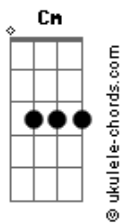

La Mode - La Teoría De La Relatividad

tom:

Intro: Cm Eb Dm F

Cm Eb
Anteayer, te conocí
Dm F
Y hoy empiezo a descubrirte
Cm Eb
El mañana gotea por tus alas
Dm F
Y empapa mi inspiración

Cm Eb
Es un juego infantil
Dm F
Adivinar mi futuro
Cm Eb
Quemo recuerdos en la plaza
Dm F
No más degeneración

(Cm Bb G)

Cm Ab D G
Vives en una ciudad de mi infancia
Cm Ab D G
Con mi imagen de la próxima semana
Cm Ab D G
Sonríes sin poder reconocerme
Cm Ab D
Y tus circuitos desean
G
Reciclar cortejos de amor

Reciclar cortejos de amor

(Cm Eb Dm F)
(Cm Eb Dm F)
(Cm Eb Dm F)
(Cm Eb Dm F)

Acordes

(Cm Bb G)

Cm Ab D G
Vives en algún rincón de mi memoria
Cm Ab D G
Con ese chico al que premiaron con un Oscar
Cm Ab D G
Por lograr que no le reconociesen
Cm Ab D G
Tus células psico eléctricas que
Hoy desean jugar al amor
Hoy desean jugar al amor

(Cm Eb Dm F)
(Cm Eb Dm F)

Cm Eb
Es un juego infantil
Dm F
Adivinar mi futuro
Cm Eb
Quemo recuerdos en la plaza
Dm F
No más degeneración

(Cm Bb G)

Cm Ab D G
Vives en una ciudad de mi infancia
Cm Ab D G
Con mi imagen de la próxima semana
Cm Ab D G
Sonríes sin poder reconocerme
Cm Ab D
Y tus circuitos desean
G
Reciclar cortejos de amor

Reciclar cortejos de amor

[Final] Cm Eb Dm F
Cm Eb Dm F