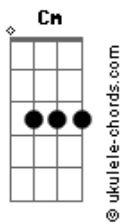

La Mode - La Teoría De La Relatividad

tom:

Intro: Cm Eb Dm F

Cm Eb
Anteayer, te conocí
Dm F
Y hoy empiezo a descubrirte
Cm Eb
El mañana gotea por tus alas
Dm F
Y empapa mi inspiración

Cm Eb
Es un juego infantil
Dm F
Adivinar mi futuro
Cm Eb
Quemo recuerdos en la plaza
Dm F
No más degeneración

(Cm Bb G)

Cm Ab D G
Vives en una ciudad de mi infancia
Cm Ab D G
Con mi imagen de la próxima semana
Cm Ab D G
Sonríes sin poder reconocerme
Cm Ab D
Y tus circuitos desean
G
Reciclar cortejos de amor

Reciclar cortejos de amor

(Cm Eb Dm F)
(Cm Eb Dm F)
(Cm Eb Dm F)
(Cm Eb Dm F)

Acordes

(Cm Bb G)

Cm Ab D G
Vives en algún rincón de mi memoria
Cm Ab D G
Con ese chico al que premiaron con un Oscar
Cm Ab D G
Por lograr que no le reconociesen
Cm Ab D G
Tus células psico eléctricas que
Hoy desean jugar al amor
Hoy desean jugar al amor