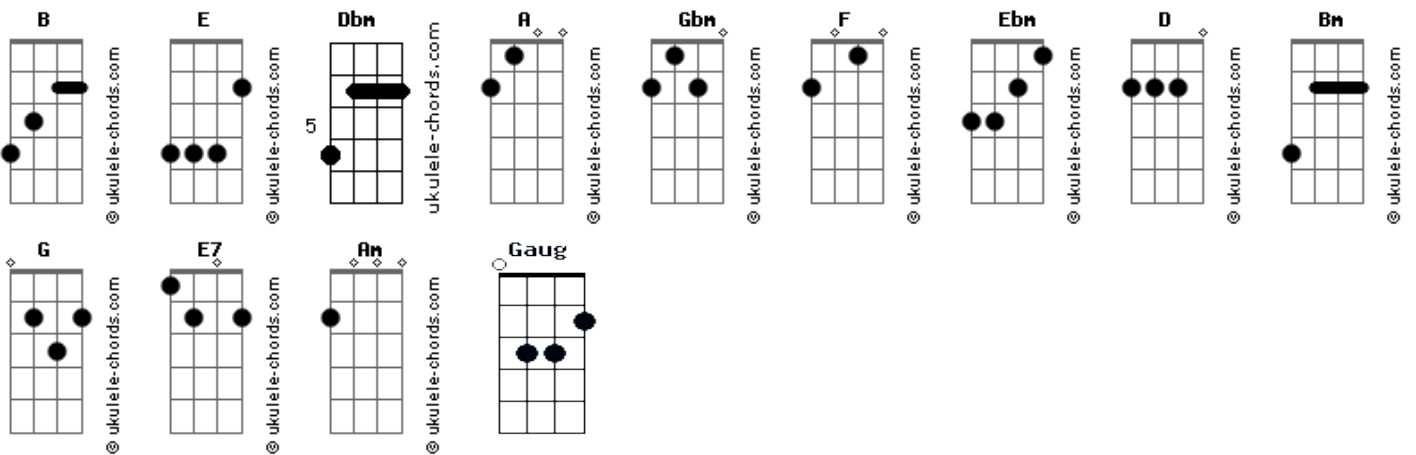

La Mode - Cita en Hawaii

tom:

Intro: E E Dbm
B A E B

No he vuelto a verte
Dbm B

Desde aquella tarde
A E B

Que nos citamos en hawaii

Llovía a mares
Dbm B

Sobre la avenida

Pedimos un te con croissants

Gbm F Gbm B Ebm B
Tus manos fri-as tu rostro moja-----do

Sin hablar me decías adiós

Gbm A B
Yo no sabia y te pregunte la razón

No respondiste
Dbm B

Me hiciste pucheros

A E B
Y no te dejaste besar

Por no enfadarme
Dbm B

Mire aquellos cuadros

A E B
Que recordaban a Gauguin

Gbm F Gbm B Ebm B

Acordes

Seguías callada parecías bus----car

E E Dbm
El futuro en la taza de te
Gbm A B
Luego te fuiste no se todavía por qué

(D Gbm Bm)
(A G D A)
(E E Dbm)
(B A E B)

No he vuelto a verte
Dbm B

Desde aquella tarde

A E B
Que nos citamos en Hawaii

Tu me querías
Dbm B

Yo te quería

A E B
No he vuelto a quedar en Hawaii

No he vuelto a verte
Dbm E7