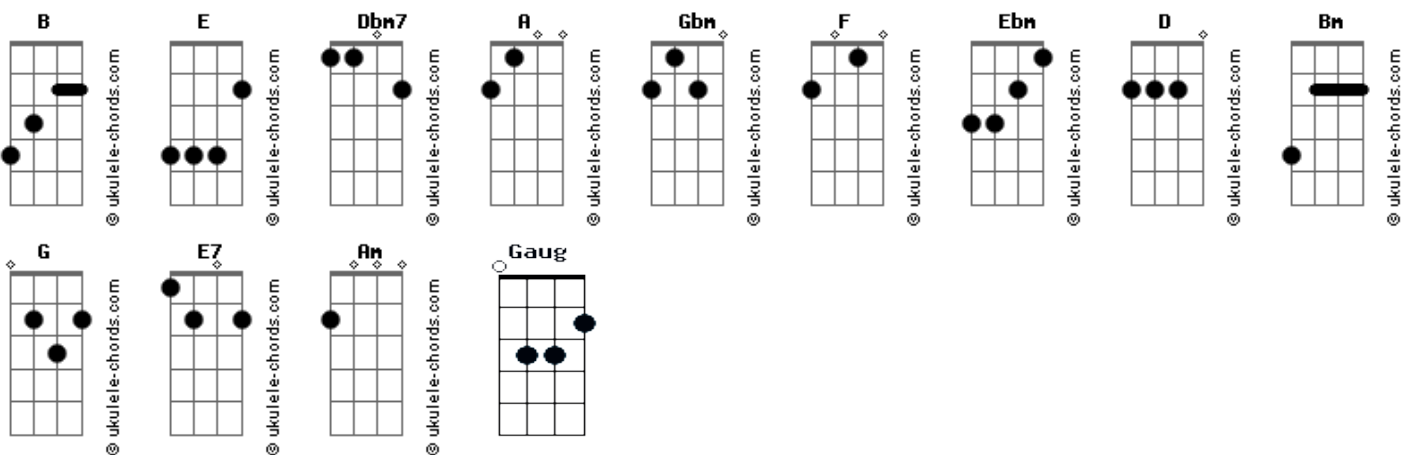

La Mode - Cita en Hawaii

tom:

Intro: E E Dbm7
B A E B

No he vuelto a verte

Desde aquella tarde

Que nos citamos en hawaii

Llivia a mares

Sobre la avenida

Pedimos un te con croissants

Tus manos fri-as tu rostro moja-----do

Sin hablar me decías adiós

Yo no sabia y te pregunte la razón

No respondiste

Me hiciste pucheros

Y no te dejaste besar

Por no enfadarme

Mire aquellos cuadros

Que recordaban a Gauguin

Gbm F Gbm B Ebm B

Acordes

Seguías callada parecias bus----car

El futuro en la taza de te

Luego te fuiste no se todavía por qué

(D Gbm Bm)

(A G D A)

(E E Dbm7)

(B A E B)

No he vuelto a verte

Desde aquella tarde

Que nos citamos en Hawaii

Tu me querías

Yo te quería