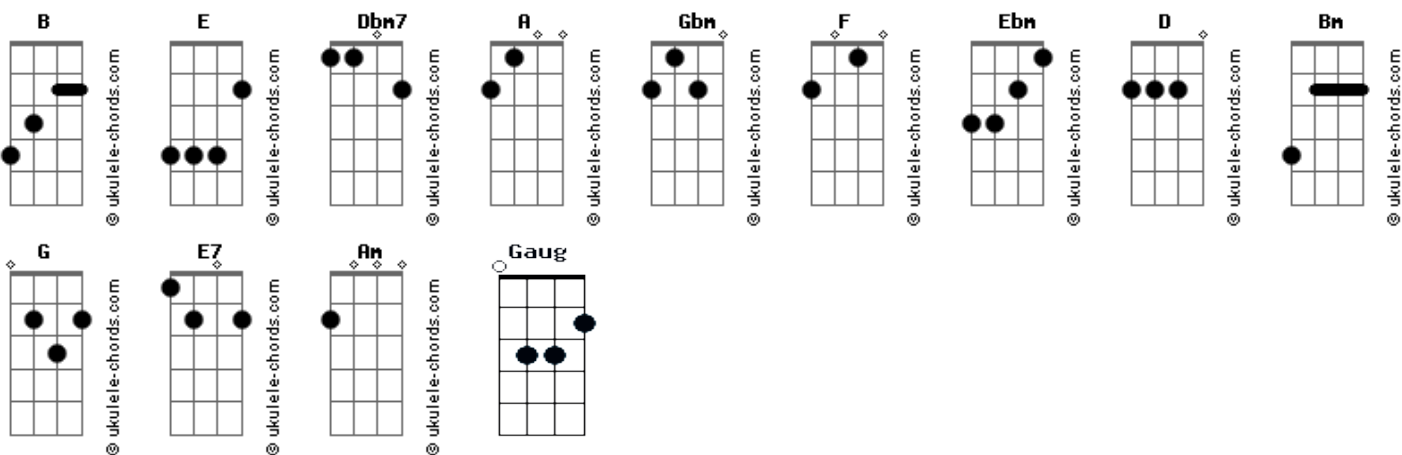

La Mode - Cita en Hawaii

tom:

Intro: E E Dbm7
B A E B

No he vuelto a verte

Desde aquella tarde

Que nos citamos en hawaii

Llivia a mares

Sobre la avenida

Pedimos un te con croissants

Tus manos fri-as tu rostro moja-----do

Sin hablar me decías adiós

Yo no sabia y te pregunte la razón

No respondiste

Me hiciste pucheros

Y no te dejaste besar

Por no enfadarme

Mire aquellos cuadros

Que recordaban a Gauguin

Gbm F Gbm B Ebm B

Acordes

Seguías callada parecias bus----car

El futuro en la taza de te

Luego te fuiste no se todavía por qué

(D Gbm Bm)

(A G D A)

(E E Dbm7)

(B A E B)

No he vuelto a verte

Desde aquella tarde

Que nos citamos en Hawaii

Tu me querías

Yo te quería