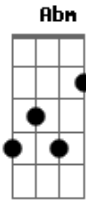

© ukulele-chords.com