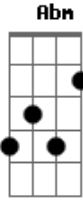

© ukulele-chords.com