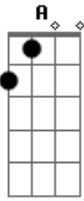

La Mode - Amor En Taxi

tom:

Intro: A Abm Gbm E
A Abm Gbm E

A E
Sales de la exposición
Gbm E
Siguiendo el rastro de él
A E
Vas de salón en salón
Gbm E
Y en la calle al fin le vez
A B E
Te hace señas desde un taxi, tu
A E
No lo piensas vas a entrar
A B A B
El viaje empieza ya !
A E
El taxista preguntó
Gbm E
No le pensáis responder
A E
Tumbados en el sillón
Gbm E

Veis la ciudad al revés
A B E
El contador rueda sin parar
A E
Lo mismo que tu placer
A B A B
Y no te importa el después
(A E Gbm E)
(A E Gbm E)
(A B E A E)
(A B A B)
A E
El viaje terminó
Gbm E
En la cama de un hotel
A E
Por deshacer el amor
Gbm E
Ya no habrá próxima vez
A B E
Ahora estás frente al ascensor
A E
Recordando su edad
A B
Una rubia va entrar

Acordes

© ukulele-chords.com

© ukulele-chords.com

© ukulele-chords.com

© ukulele-chords.com

© ukulele-chords.com