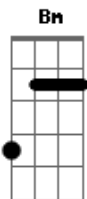

La Mancha de Rolando - Ya lo viví

tom:

G

Bm G A

Ya caminé en tu cornisa,

Bm G A con todo el vértigo ahí

Bm G D A Metí la cabeza en tu guillotina

Bm G D A afilada y sobreviví

Bm G D A

Bm G D A Pero me llamas y vuelvo corriendo
Bm G D A Estupidez fuiste muy lejos

Bm G D A Bm G A

Y de repente cobra sentido la frase ya lo viví

[Parte] 2

D Am C G

D Am C G Gracias por todo, los besos, el corazón roto

D Am C G Ya lo viví

D Am C G

D Am C G Por las heridas, por las caídas, los golpes

D Am C G

Acordes

© ukulele-chords.com

© ukulele-chords.com

© ukulele-chords.com