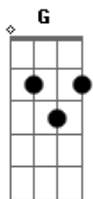

La Mancha de Rolando - Ya lo viví

tom:

G

Bm G A

Ya caminé en tu cornisa,

Bm G A con todo el vértigo ahí

Bm G D A Metí la cabeza en tu guillotina

Bm G D A afilada y sobreviví

Bm G D A Pero me llamas y vuelvo corriendo

Bm G D A Estupidez fuiste muy lejos

Bm G D A Bm G A Y de repente cobra sentido la frase ya lo viví

[Parte] 2

D Am C G Gracias por todo, los besos, el corazón roto

D Am C G Ya lo viví

D Am C G Por las heridas, por las caídas, los golpes

D Am C G

Acordes

© ukulele-chords.com

© ukulele-chords.com

© ukulele-chords.com

© ukulele-chords.com