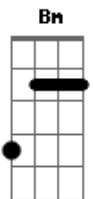

La Mancha de Rolando - Ya lo viví

tom:

G

Bm G A

Ya caminé en tu cornisa,

Bm G A con todo el vértigo ahí

Bm G D A Metí la cabeza en tu guillotina

Bm G D A afilada y sobreviví

Bm G D A Pero me llamas y vuelvo corriendo

Bm G D A Estupidez fuiste muy lejos

Bm G D A Bm G A Y de repente cobra sentido la frase ya lo viví

[Parte] 2

D Am C G Gracias por todo, los besos, el corazón roto

D Am C G Ya lo viví

D Am C G Por las heridas, por las caídas, los golpes

D Am C G

Acordes

© ukulele-chords.com

© ukulele-chords.com

© ukulele-chords.com

© ukulele-chords.com

© ukulele-chords.com

© ukulele-chords.com

Ya lo viví

D Am C G No queda otra que llevarte la contra, mi reina

D Am C G Ya lo viví

D Am C G Gracias por tanto, la furia, la ira, el espanto

D Am C G Ya lo viví

(Bm,G,D,A)