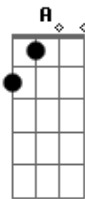

La Mancha de Rolando - Ya lo viví

tom:

G

Bm G A

Ya caminé en tu cornisa,

Bm G A con todo el vértigo ahí

Bm G D A Metí la cabeza en tu guillotina

Bm G D A afilada y sobreviví

Bm G D A Pero me llamas y vuelvo corriendo

Bm G D A Estupidez fuiste muy lejos

Bm G D A Bm G A Y de repente cobra sentido la frase ya lo viví

[Parte] 2

D Am C G Gracias por todo, los besos, el corazón roto

D Am C G Ya lo viví

D Am C G Por las heridas, por las caídas, los golpes

D Am C G

Acordes

© ukulele-chords.com

© ukulele-chords.com

© ukulele-chords.com

© ukulele-chords.com

© ukulele-chords.com

© ukulele-chords.com

Ya lo viví

D Am C G No queda otra que llevarte la contra, mi reina

D Am C G Ya lo viví

D Am C G Gracias por tanto, la furia, la ira, el espanto

D Am C G Ya lo viví

(Bm,G,D,A)