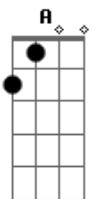

La Mancha de Rolando - Ya lo viví

tom:

G

Bm G A

Ya caminé en tu cornisa,

Bm G A con todo el vértigo ahí

Bm G D A Metí la cabeza en tu guillotina

Bm G D A afilada y sobreviví

Bm G D A Pero me llamas y vuelvo corriendo

Bm G D A Estupidez fuiste muy lejos

Bm G D A Bm G A Y de repente cobra sentido la frase ya lo viví

[Parte] 2

D Am C G Gracias por todo, los besos, el corazón roto

D Am C G Ya lo viví

D Am C G Por las heridas, por las caídas, los golpes

D Am C G

Acordes

© ukulele-chords.com

© ukulele-chords.com

© ukulele-chords.com

© ukulele-chords.com