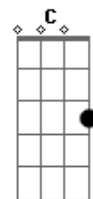

La Mancha de Rolando - Ya lo viví

tom:

G

Bm G A

Ya caminé en tu cornisa,

Bm G A con todo el vértigo ahí

Bm G D A Metí la cabeza en tu guillotina

Bm G D A afilada y sobreviví

Bm G D A Pero me llamas y vuelvo corriendo

Bm G D A Estupidez fuiste muy lejos

Bm G D A Bm G A Y de repente cobra sentido la frase ya lo viví

[Parte] 2

D Am C G Gracias por todo, los besos, el corazón roto

D Am C G Ya lo viví

D Am C G Por las heridas, por las caídas, los golpes

D Am C G

Acordes

© ukulele-chords.com

© ukulele-chords.com

© ukulele-chords.com

© ukulele-chords.com

© ukulele-chords.com

© ukulele-chords.com

Ya lo viví

D Am C G No queda otra que llevarte la contra, mi reina

D Am C G Ya lo viví

D Am C G Gracias por tanto, la furia, la ira, el espanto

D Am C G Ya lo viví

(Bm,G,D,A)