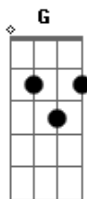

La Mancha de Rolando - Ya lo viví

tom:

G

Bm G A

Ya caminé en tu cornisa,

Bm G A con todo el vértigo ahí

Bm G D A Metí la cabeza en tu guillotina

Bm G D A afilada y sobreviví

Bm G D A

Bm G D A Pero me llamas y vuelvo corriendo
Bm G D A Estupidez fuiste muy lejos

Bm G D A Bm G A

Y de repente cobra sentido la frase ya lo viví

[Parte] 2

D Am C G

D Am C G Gracias por todo, los besos, el corazón roto

D Am C G Ya lo viví

D Am C G

D Am C G Por las heridas, por las caídas, los golpes

D Am C G

Acordes

© ukulele-chords.com

© ukulele-chords.com

© ukulele-chords.com