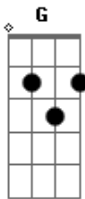

La Mancha de Rolando - Ya lo viví

tom:

G

Bm G A

Ya caminé en tu cornisa,

Bm G A con todo el vértigo ahí

Bm G D A Metí la cabeza en tu guillotina

Bm G D A afilada y sobreviví

Bm G D A Pero me llamas y vuelvo corriendo

Bm G D A Estupidez fuiste muy lejos

Bm G D A Bm G A Y de repente cobra sentido la frase ya lo viví

[Parte] 2

D Am C G Gracias por todo, los besos, el corazón roto

D Am C G Ya lo viví

D Am C G Por las heridas, por las caídas, los golpes

D Am C G

Acordes

© ukulele-chords.com

© ukulele-chords.com

© ukulele-chords.com

© ukulele-chords.com