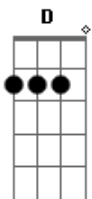

La Mancha de Rolando - Ya lo viví

tom:

G

Bm G A

Ya caminé en tu cornisa,

Bm G A con todo el vértigo ahí

Bm G D A Metí la cabeza en tu guillotina

Bm G D A afilada y sobreviví

Bm G D A Pero me llamas y vuelvo corriendo

Bm G D A Estupidez fuiste muy lejos

Bm G D A Bm G A Y de repente cobra sentido la frase ya lo viví

[Parte] 2

D Am C G Gracias por todo, los besos, el corazón roto

D Am C G Ya lo viví

D Am C G Por las heridas, por las caídas, los golpes

D Am C G

Acordes

© ukulele-chords.com

© ukulele-chords.com

© ukulele-chords.com

© ukulele-chords.com