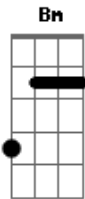

La Mancha de Rolando - Ya lo viví

tom:

G

Bm G A

Ya caminé en tu cornisa,

Bm G A con todo el vértigo ahí

Bm G D A Metí la cabeza en tu guillotina

Bm G D A afilada y sobreviví

Bm G D A Pero me llamas y vuelvo corriendo

Bm G D A Estupidez fuiste muy lejos

Bm G D A Bm G A Y de repente cobra sentido la frase ya lo viví

[Parte] 2

D Am C G Gracias por todo, los besos, el corazón roto

D Am C G Ya lo viví

D Am C G Por las heridas, por las caídas, los golpes

D Am C G

Acordes

© ukulele-chords.com

© ukulele-chords.com

© ukulele-chords.com

© ukulele-chords.com

© ukulele-chords.com

© ukulele-chords.com

Ya lo viví

D Am C G No queda otra que llevarte la contra, mi reina

D Am C G Ya lo viví

D Am C G Gracias por tanto, la furia, la ira, el espanto

D Am C G Ya lo viví

(Bm,G,D,A)