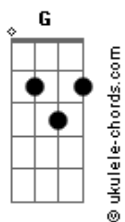

La Ley - El Duelo

tom:

Intro: F E C E C E
C E C E C E

[Primeira Parte]

E
Con una lagrima de fe sobre tu piel
C
Olvidé la grieta que dejó tu amor
E
Pero ese instinto taurino de tu ser
C
Me obligó a azotarte

Tiernamente

[Refrão]

G D Am C
Sin dolor no te haces feliz
G D Am C
Sin dolor no te haces feliz
G D Am C
Sin amooooooooor
G D Am C
No sufres más

Acordes

(E C E C)

E
Toda esa noche provocaste para mi
C
Lo q a nadie nuestro en la intimidad
E
Pero esa forma, la mirada q hay en ti
C
Me obligo a matarte uhhhh lentamente