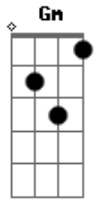

© ukulele-chords.com