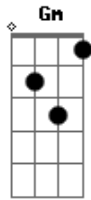

© ukulele-chords.com