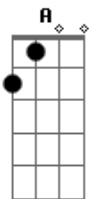

© ukulele-chords.com