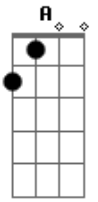

© ukulele-chords.com