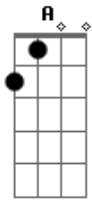

© ukulele-chords.com