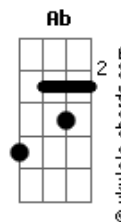

# La K'onga - Universo Paralelo (part. Nahuel Pennisi)

tom:

Intro: E Abm A Am B

[Primeira Parte]

E Abm A Am B

Compraría un palco en tu ventana  
Para verte abrir los ojos

Con el Sol cada mañana

E Abm A

Eres el centro del cosmos  
Mi universo paralelo

Ab Dbm

Me obligo a no gritarte que te quiero  
Que te quiero, ooh

B A

Mi universo paralelo

E Abm A Am B

Por cobardía o porque hablas  
Y cuentas que en el amor

## Acordes

B

Nada, nada te falta  
E Abm

Bomba de tiempo en mi alma  
A

Que juro que me lo guardo  
B

Con dolor, aunque me sangra

Gbm D

El corazón, cuando te tengo  
Al ladito, hay explosión