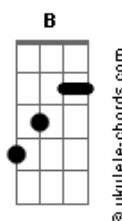

# La K'onga - Universo Paralelo (part. Nahuel Pennisi)

tom:

Intro: E Abm A Am B

[Primeira Parte]

E Abm A Am B  
Compraría un palco en tu ventana

A B  
Para verte abrir los ojos

B  
Con el Sol cada mañana

E Abm  
Pero tu estrella es tan lejana

A B  
Que juro que me lo guardo

B  
Con dolor, aunque me sangra

[Pré-Refrão]

Gbm  
El corazón, cuando te tengo

D  
Al ladito, hay explosión

Una simbiosis tan perfecta

B  
En la ecuación

Pero sé bien que

Ab Dbm  
Me obligo a no gritarte que te quiero

B A  
Que te quiero, ooh

B  
Mi universo paralelo

( E Abm A Am B )

[Segunda Parte]

E Abm  
Por cobardía o porque hablas

A  
Y cuentas que en el amor

## Acordes

B  
Nada, nada te falta

E Abm  
Bomba de tiempo en mi alma

A  
Que juro que me lo guardo

B  
Con dolor, aunque me sangra

[Pré-Refrão]

Gbm  
El corazón, cuando te tengo

D  
Al ladito, hay explosión  
Una simbiosis tan perfecta