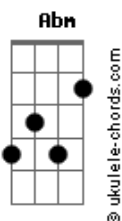

# La K'onga - Universo Paralelo (part. Nahuel Pennisi)

tom:

Intro: E Abm A Am B

[Primeira Parte]

E Abm A Am B  
Compraría un palco en tu ventana

A B  
Para verte abrir los ojos

B  
Con el Sol cada mañana

E Abm  
Pero tu estrella es tan lejana

A B  
Que juro que me lo guardo

B  
Con dolor, aunque me sangra

[Pré-Refrão]

Gbm  
El corazón, cuando te tengo

D  
Al ladito, hay explosión

Una simbiosis tan perfecta

B  
En la ecuación

Pero sé bien que

Ab Dbm  
Me obligo a no gritarte que te quiero

B A  
Que te quiero, ooh

B  
Mi universo paralelo

( E Abm A Am B )

[Segunda Parte]

E Abm  
Por cobardía o porque hablas

A  
Y cuentas que en el amor

## Acordes

B  
Nada, nada te falta

E Abm  
Bomba de tiempo en mi alma

A  
Que juro que me lo guardo

B  
Con dolor, aunque me sangra

[Pré-Refrão]

Gbm  
El corazón, cuando te tengo

D  
Al ladito, hay explosión  
Una simbiosis tan perfecta