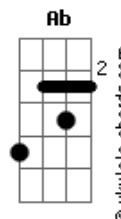

La K'onga - Universo Paralelo (part. Nahuel Pennisi)

tom:

Intro: E Abm A Am B

[Primeira Parte]

E Abm Compraría un palco en tu ventana

A Para verte abrir los ojos

B Con el Sol cada mañana

E Abm Pero tu estrella es tan lejana

Ab Dbm Me obligo a no gritarte que te quiero

B A Que te quiero, ooh

B Mi universo paralelo

(E Abm A Am B)

[Segunda Parte]

E Abm Por cobardía o porque hablas

A Y cuentas que en el amor

Acordes

B Nada, nada te falta

E Abm Bomba de tiempo en mi alma

A Que juro que me lo guardo

B Con dolor, aunque me sangra

[Pré-Refrão]

Gbm El corazón, cuando te tengo

D Al ladito, hay explosión

Una simbiosis tan perfecta