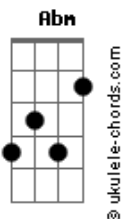

La K'onga - Universo Paralelo (part. Nahuel Pennisi)

tom:

Intro: E Abm A Am B

[Primeira Parte]

E Abm A Am B
Compraría un palco en tu ventana

A B
Para verte abrir los ojos

B
Con el Sol cada mañana

E Abm
Pero tu estrella es tan lejana

A B
Que juro que me lo guardo

B
Con dolor, aunque me sangra

[Pré-Refrão]

Gbm
El corazón, cuando te tengo

D
Al ladito, hay explosión

Una simbiosis tan perfecta

B
En la ecuación

Pero sé bien que

Ab Dbm
Me obligo a no gritarte que te quiero

B A
Que te quiero, ooh

B
Mi universo paralelo

(E Abm A Am B)

[Segunda Parte]

E Abm
Por cobardía o porque hablas

A
Y cuentas que en el amor

Acordes

B
Nada, nada te falta

E Abm
Bomba de tiempo en mi alma

A
Que juro que me lo guardo

B
Con dolor, aunque me sangra

[Pré-Refrão]

Gbm
El corazón, cuando te tengo

D
Al ladito, hay explosión
Una simbiosis tan perfecta