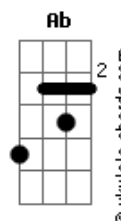

# La K'onga - Universo Paralelo (part. Nahuel Pennisi)

tom:

Intro: E Abm A Am B

[Primeira Parte]

E Abm A Am B  
Compraría un palco en tu ventana

A B  
Para verte abrir los ojos

B  
Con el Sol cada mañana

E Abm  
Pero tu estrella es tan lejana

Ab Dbm  
Me obligo a no gritarte que te quiero

B A  
Que te quiero, ooh

B  
Mi universo paralelo

( E Abm A Am B )

[Segunda Parte]

E Abm  
Por cobardía o porque hablas

A  
Y cuentas que en el amor

## Acordes

B  
Nada, nada te falta

E Abm  
Bomba de tiempo en mi alma

A  
Que juro que me lo guardo

B  
Con dolor, aunque me sangra

[Pré-Refrão]

Gbm  
El corazón, cuando te tengo

D  
Al ladito, hay explosión  
Una simbiosis tan perfecta