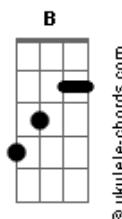

La K'onga - Universo Paralelo (part. Nahuel Pennisi)

tom:

Intro: E Abm A Am B

[Primeira Parte]

E Abm A Am B
Compraría un palco en tu ventana

A B
Para verte abrir los ojos

B
Con el Sol cada mañana

E Abm
Pero tu estrella es tan lejana

A B
Que juro que me lo guardo

B
Con dolor, aunque me sangra

[Pré-Refrão]

Gbm
El corazón, cuando te tengo

D
Al ladito, hay explosión

Una simbiosis tan perfecta

B
En la ecuación

Pero sé bien que

Ab Dbm
Me obligo a no gritarte que te quiero

B A
Que te quiero, ooh

B
Mi universo paralelo

(E Abm A Am B)

[Segunda Parte]

E Abm
Por cobardía o porque hablas

A
Y cuentas que en el amor

Acordes

B
Nada, nada te falta

E Abm
Bomba de tiempo en mi alma

A
Que juro que me lo guardo

B
Con dolor, aunque me sangra

[Pré-Refrão]

Gbm
El corazón, cuando te tengo

D
Al ladito, hay explosión
Una simbiosis tan perfecta