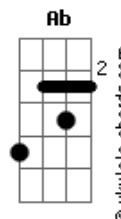

La K'onga - Universo Paralelo (part. Nahuel Pennisi)

tom:

Intro: E Abm A Am B

[Primeira Parte]

E Abm A Am B
Compraría un palco en tu ventana

A B
Para verte abrir los ojos

B
Con el Sol cada mañana

E Abm
Pero tu estrella es tan lejana

Ab Dbm
Me obligo a no gritarte que te quiero

B A
Que te quiero, ooh

B
Mi universo paralelo

(E Abm A Am B)

[Segunda Parte]

E Abm
Por cobardía o porque hablas

A
Y cuentas que en el amor

Acordes

B
Nada, nada te falta

E Abm
Bomba de tiempo en mi alma

A
Que juro que me lo guardo

B
Con dolor, aunque me sangra

[Pré-Refrão]

Gbm
El corazón, cuando te tengo

D
Al ladito, hay explosión
Una simbiosis tan perfecta