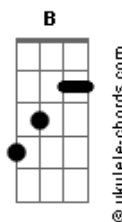

# La K'onga - Universo Paralelo (part. Nahuel Pennisi)

tom:

Intro: E Abm A Am B

[Primeira Parte]

E Abm A Am B

Compraría un palco en tu ventana  
Para verte abrir los ojos

Con el Sol cada mañana

E Abm A

Ni me prestas atención

[Refrão]

A B

Me daría tal vergüenza  
Si te dieras cuenta ahora

Que no puedo ni mirarte

Dbm B

Que enloquezco por completo

A B

Eres el centro del cosmos  
Mi universo paralelo

Ab Dbm

Me obligo a no gritarte que te quiero  
Que te quiero, ooh

B A

Mi universo paralelo

E Abm A Am B

Por cobardía o porque hablas  
Y cuentas que en el amor

## Acordes

B

Nada, nada te falta  
E Abm

Bomba de tiempo en mi alma  
A

Que juro que me lo guardo  
B

Con dolor, aunque me sangra

Gbm D

El corazón, cuando te tengo  
Al ladito, hay explosión