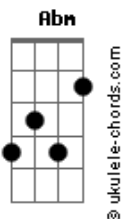

La K'onga - Universo Paralelo (part. Nahuel Pennisi)

tom:

Intro: E Abm A Am B

[Primeira Parte]

E Abm Compraría un palco en tu ventana

A Para verte abrir los ojos

B Con el Sol cada mañana

E Abm Pero tu estrella es tan lejana

Ab Dbm Me obligo a no gritarte que te quiero

B A Que te quiero, ooh

B Mi universo paralelo

(E Abm A Am B)

[Segunda Parte]

E Abm Por cobardía o porque hablas

A Y cuentas que en el amor

Acordes

B Nada, nada te falta

E Abm Bomba de tiempo en mi alma

A Que juro que me lo guardo

B Con dolor, aunque me sangra

[Pré-Refrão]

Gbm El corazón, cuando te tengo

D Al ladito, hay explosión

Una simbiosis tan perfecta