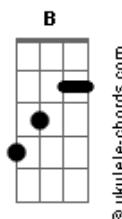

La K'onga - Universo Paralelo (part. Nahuel Pennisi)

tom:

Intro: E Abm A Am B

[Primeira Parte]

E Abm Compraría un palco en tu ventana

A Para verte abrir los ojos

B Con el Sol cada mañana

E Abm Pero tu estrella es tan lejana

Ab Dbm Me obligo a no gritarte que te quiero

B A Que te quiero, ooh

B Mi universo paralelo

(E Abm A Am B)

[Segunda Parte]

E Abm Por cobardía o porque hablas

A Y cuentas que en el amor

Acordes

B Nada, nada te falta

E Abm Bomba de tiempo en mi alma

A Que juro que me lo guardo

B Con dolor, aunque me sangra

[Pré-Refrão]

Gbm El corazón, cuando te tengo

D Al ladito, hay explosión

Una simbiosis tan perfecta