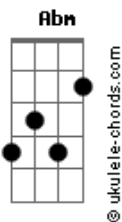

# La K'onga - Universo Paralelo (part. Nahuel Pennisi)

tom:

Intro: E Abm A Am B

[Primeira Parte]

E Abm A Am B

Compraría un palco en tu ventana  
Para verte abrir los ojos

Con el Sol cada mañana

E Abm A

Ni me prestas atención

[Refrão]

A B

Me daría tal vergüenza  
Si te dieras cuenta ahora

Que no puedo ni mirarte

Dbm B

Que enloquezco por completo

A B

Eres el centro del cosmos  
Mi universo paralelo

Ab Dbm

Me obligo a no gritarte que te quiero  
Que te quiero, ooh

B A

Mi universo paralelo

E Abm A Am B

Por cobardía o porque hablas  
Y cuentas que en el amor

## Acordes

B

Nada, nada te falta  
E Abm

Bomba de tiempo en mi alma  
A

Que juro que me lo guardo  
B

Con dolor, aunque me sangra

Gbm D

El corazón, cuando te tengo  
Al ladito, hay explosión