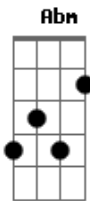

© ukulele-chords.com